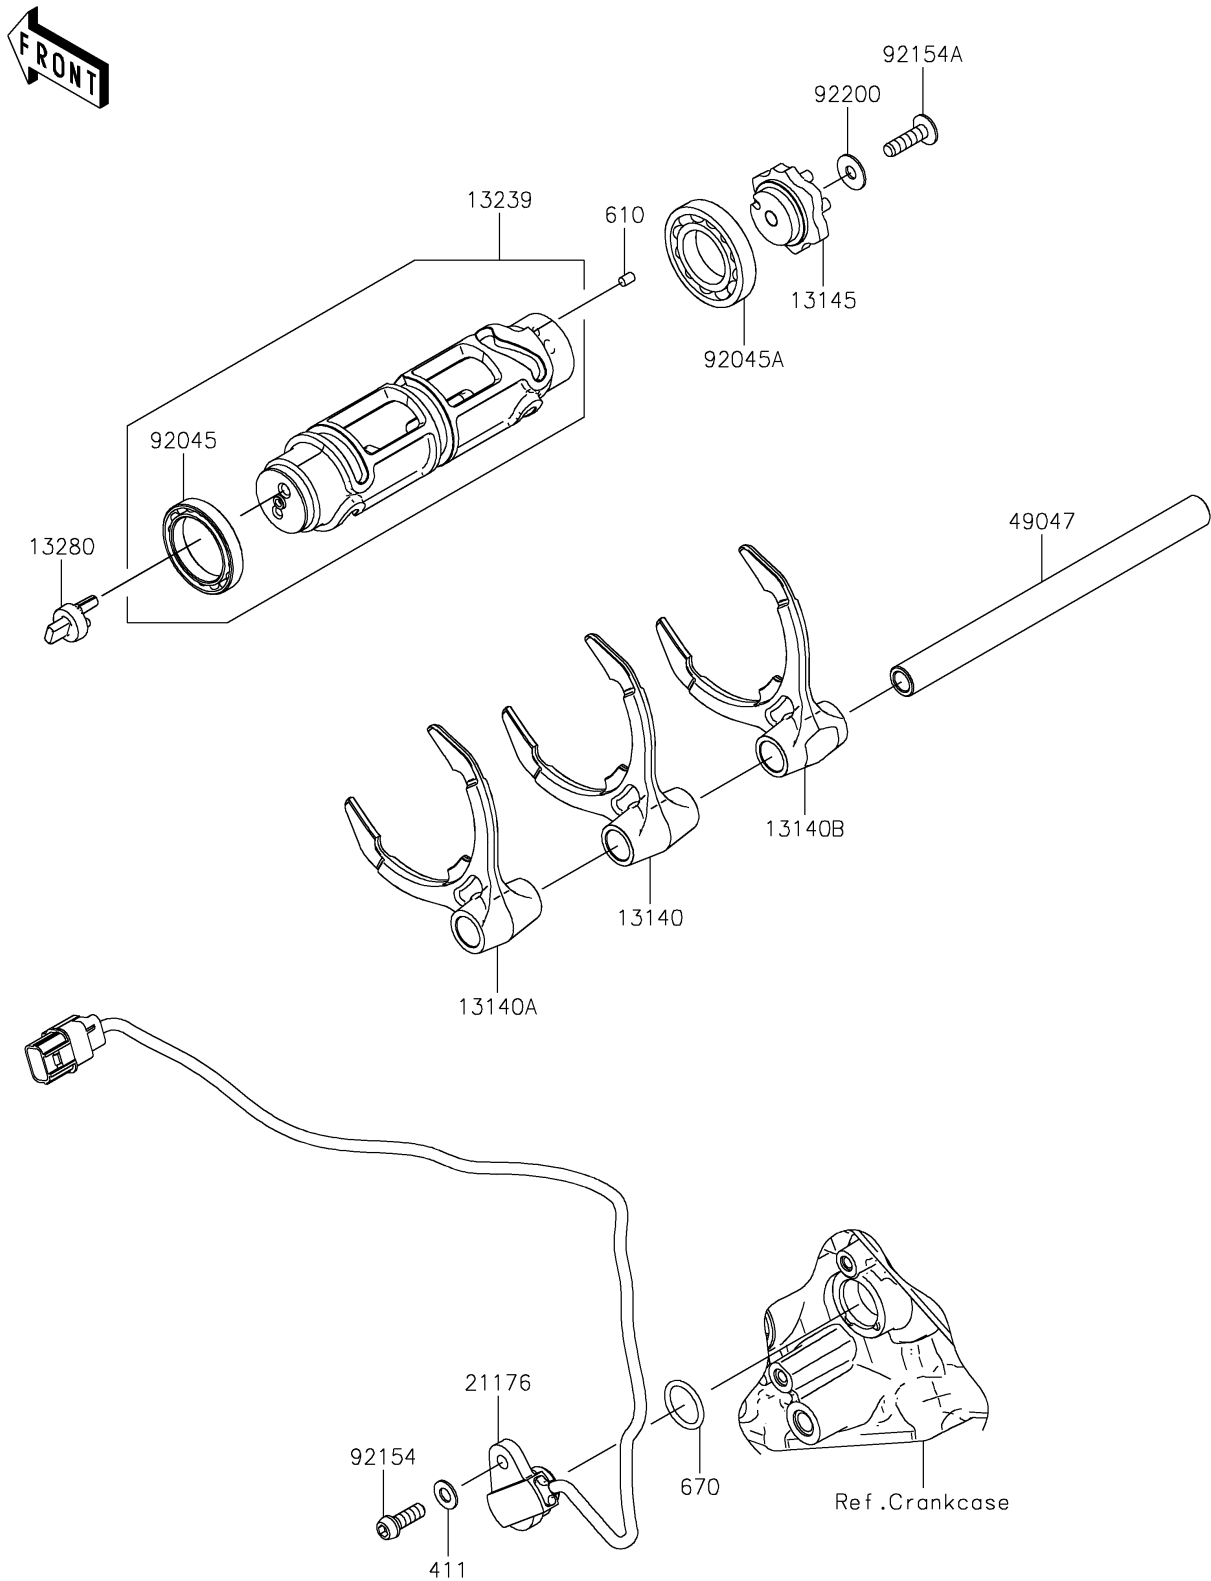

2026 NINJA H2® ABS

PARTS DIAGRAM

Gear Change Drum/Shift Fork(s)

E1362

2026 NINJA H2[®] ABS

PARTS LIST

Gear Change Drum/Shift Fork(s)

ITEM NAME	PART NUMBER	QUANTITY
-----------	-------------	----------
