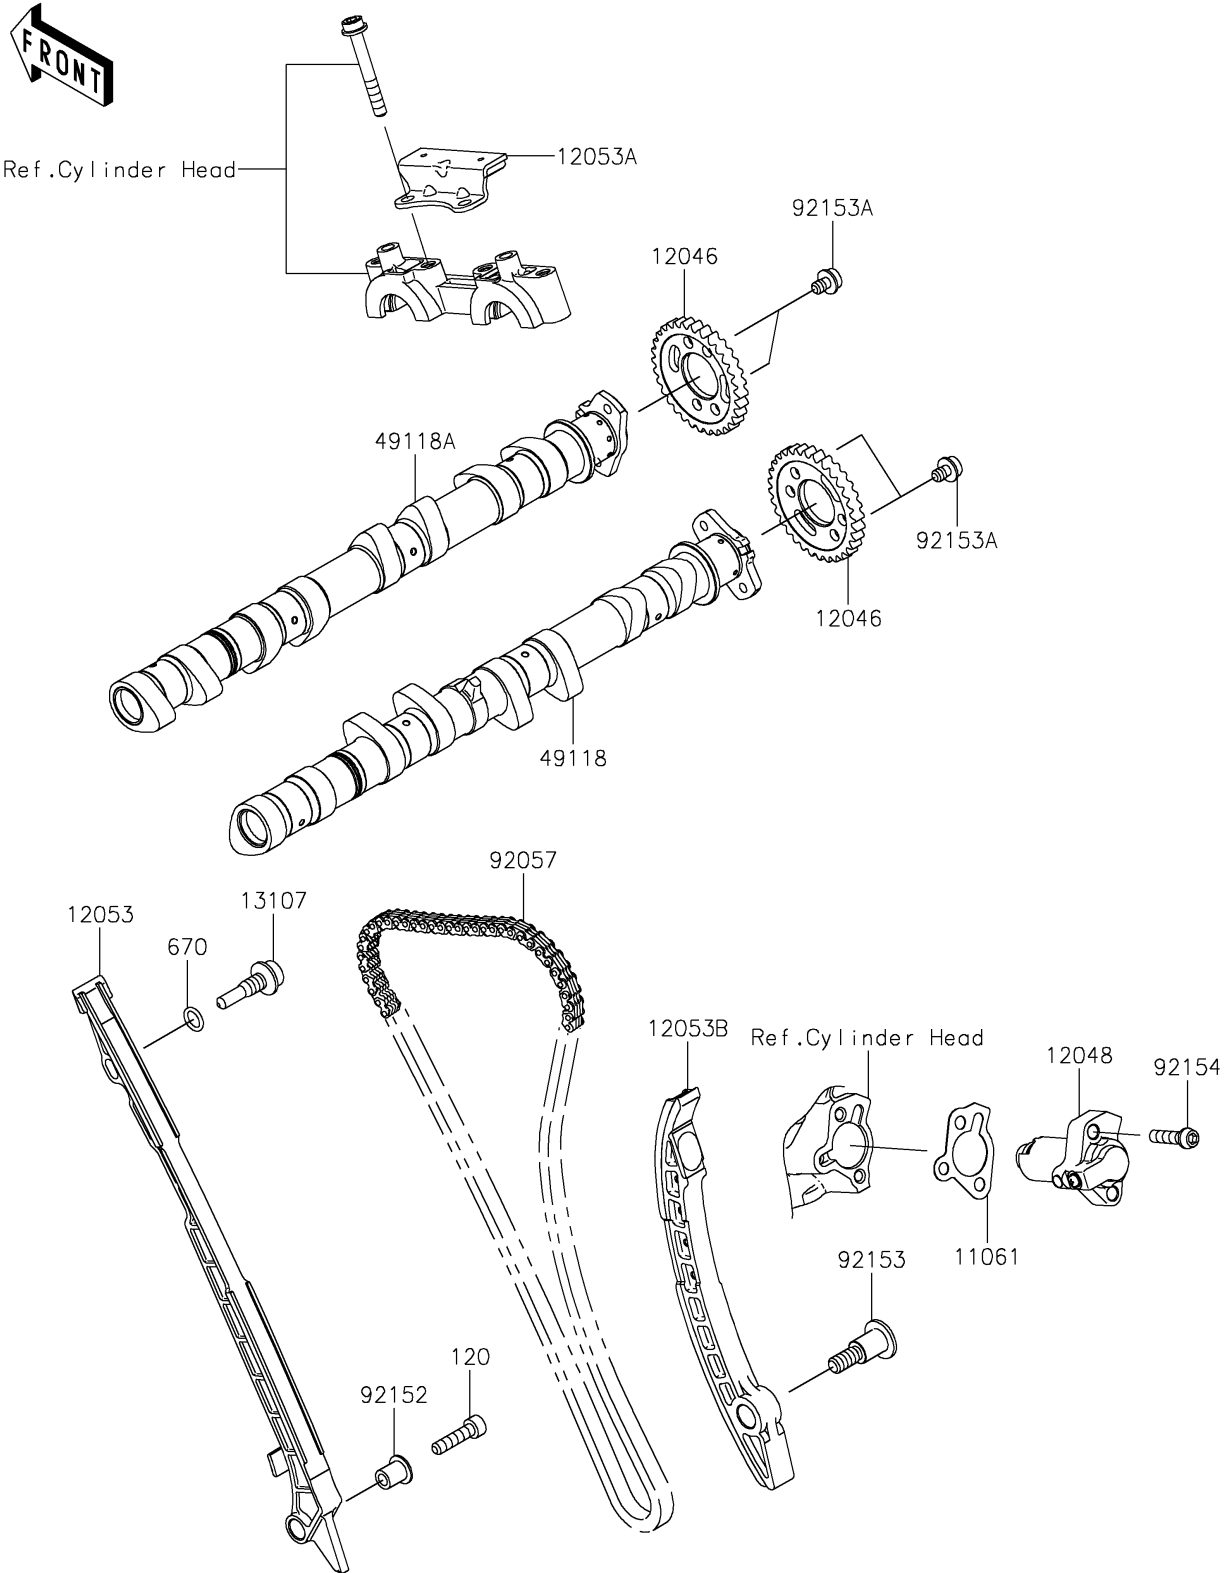

2026 Ninja H2 ABS

PARTS DIAGRAM

Camshaft(s)/Tensioner

E1230

2026 Ninja H2 ABS

PARTS LIST

Camshaft(s)/Tensioner

ITEM NAME

PART NUMBER

QUANTITY
