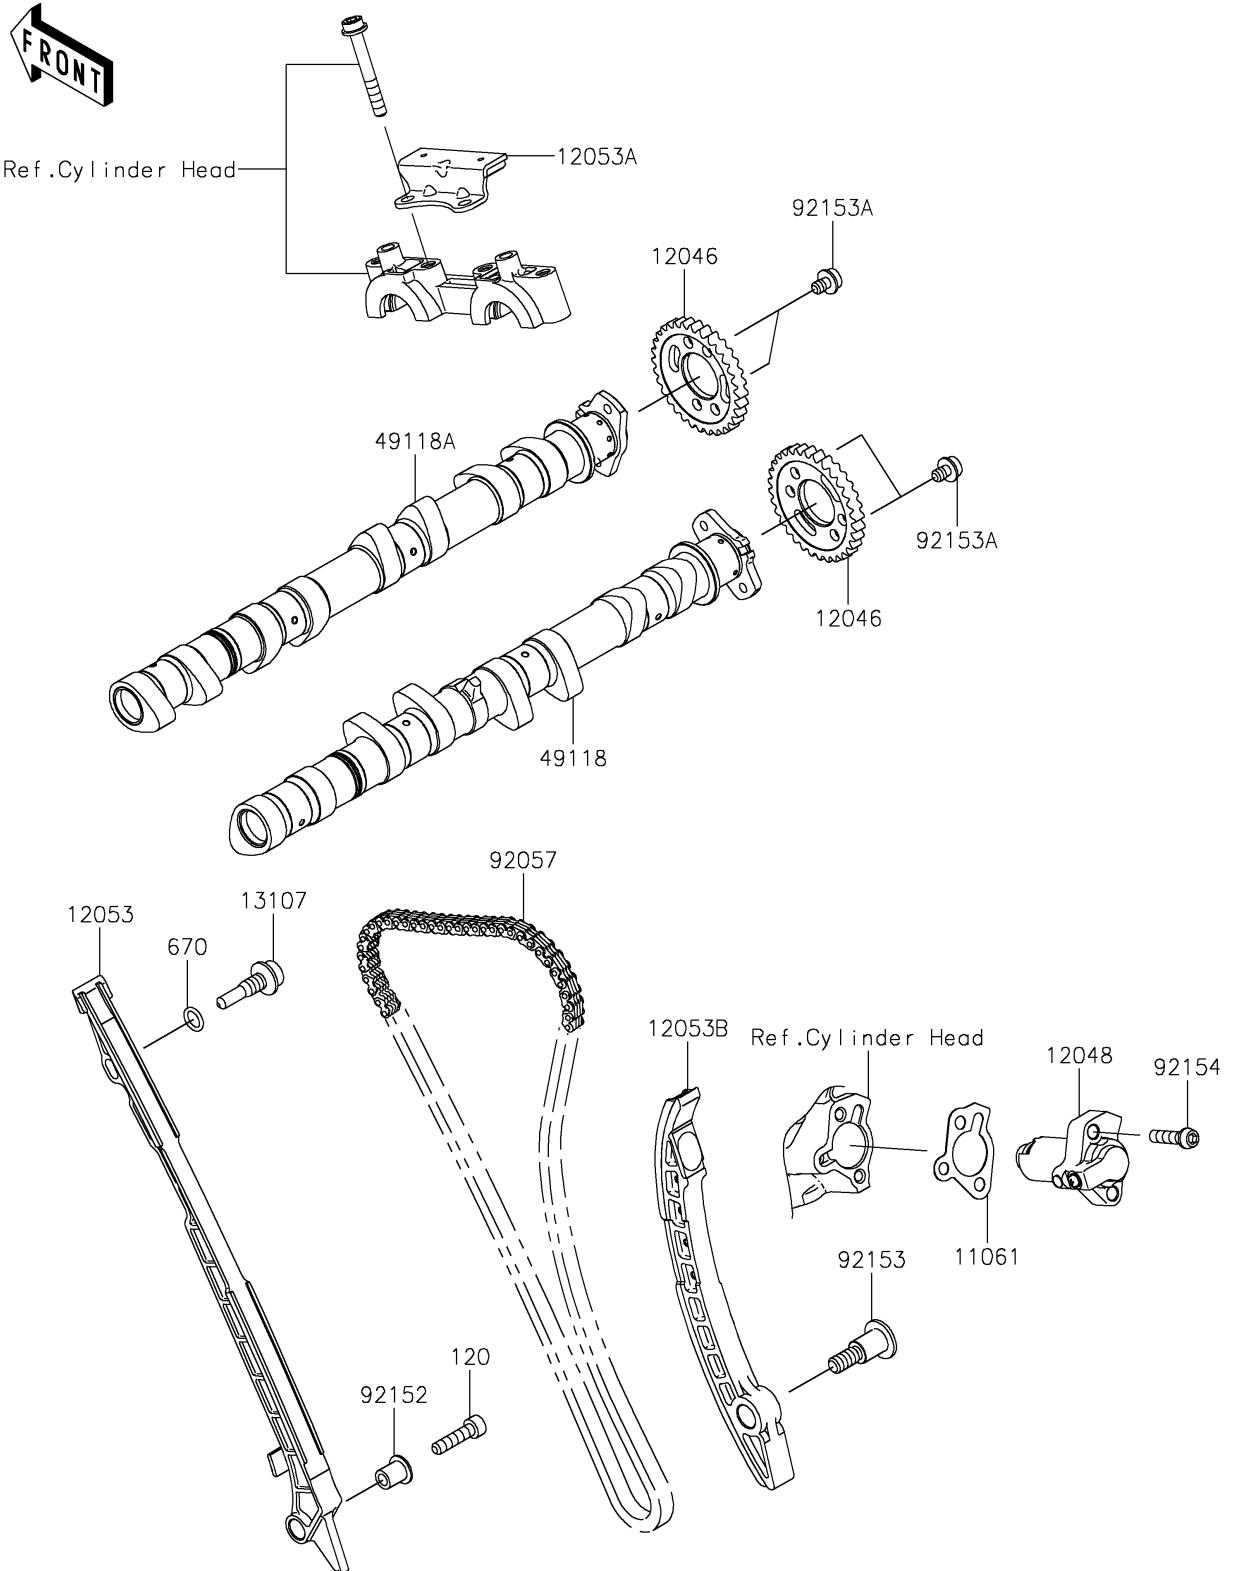

2026 Ninja H2 ABS

PARTS DIAGRAM

Camshaft(s)/Tensioner

E1230

2026 Ninja H2 ABS

PARTS LIST

Camshaft(s)/Tensioner

ITEM NAME	PART NUMBER	QUANTITY
GASKET,TENSIONER (Ref # 11061)	11061-0796	1
SPROCKET,32T (Ref # 12046)	12046-0582	2
TENSIONER-ASSY (Ref # 12048)	12048-0120	1
GUIDE-CHAIN,FR (Ref # 12053)	12053-0251	1
GUIDE-CHAIN,UPP (Ref # 12053A)	12053-0297	1
GUIDE-CHAIN,RR (Ref # 12053B)	12053-0333	1
SHAFT,CHAIN GUIDE (Ref # 13107)	13107-0157	1
CAMSHAFT-COMP,INTAKE (Ref # 49118)	49118-0817	1
CAMSHAFT-COMP,EXHAUST (Ref # 49118A)	49118-0818	1
CHAIN,98XRH2015-126M (Ref # 92057)	92057-0202	1
COLLAR (Ref # 92152)	92152-0413	1
BOLT,SOCKET,8X16.7 (Ref # 92153)	92153-0446	1
BOLT,FLANGED,6X8 (Ref # 92153A)	92153-0455	4
BOLT,SOCKET,6X25 (Ref # 92154)	92154-1457	2
BOLT-SOCKET,6X25 (Ref # 120)	120CA0625	1
O RING,9MM (Ref # 670)	670D1509	1