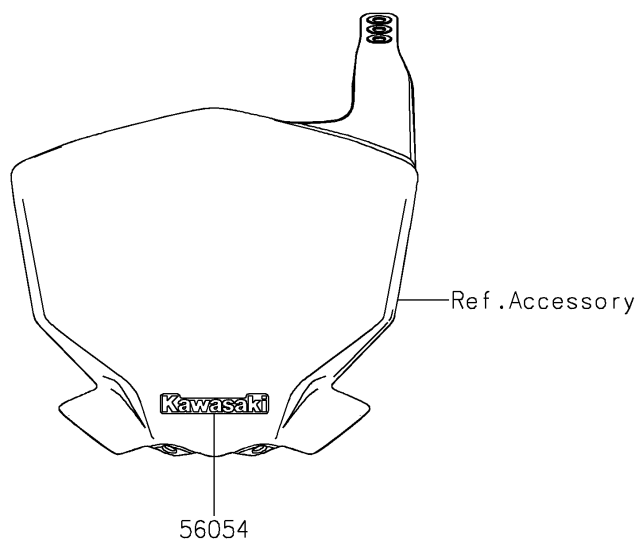

2026 KX™112

PARTS DIAGRAM

Decals

F2861

2026 KX™112

PARTS LIST

Decals

ITEM NAME	PART NUMBER	QUANTITY
MARK,KAWASAKI (Ref # 56054)	56054-4130	1
PATTERN,SHROUD,LH,UPP (Ref # 56077)	56077-7019	1
PATTERN,SHROUD,LH,LWR (Ref # 56077A)	56077-7020	1
PATTERN,SHROUD,RH,UPP (Ref # 56077B)	56077-7021	1
PATTERN,SHROUD,RH,LWR (Ref # 56077C)	56077-7022	1