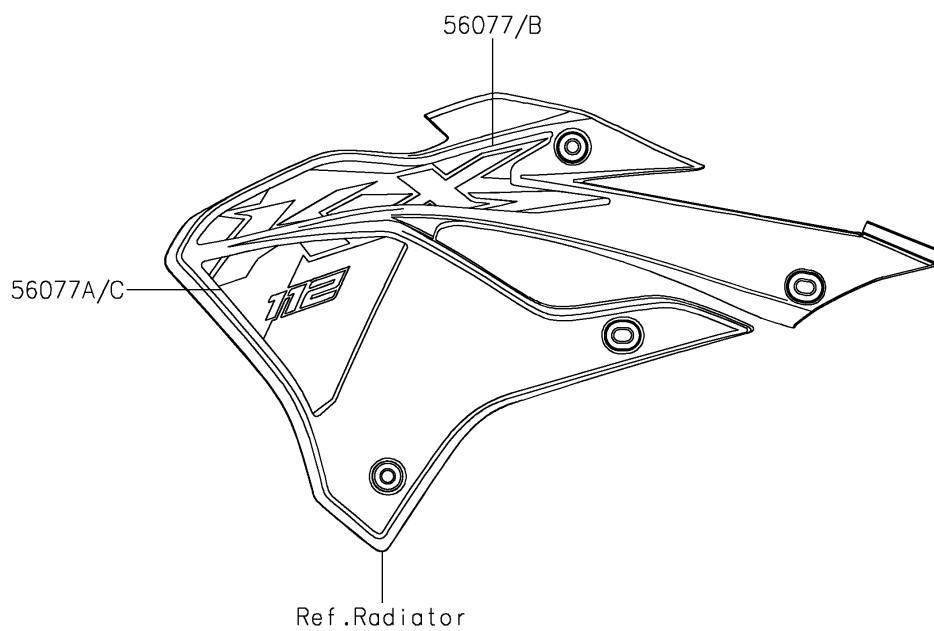

2026 KX™112

PARTS DIAGRAM

Decals

F2861

2026 KX™112

PARTS LIST

Decals

ITEM NAME	PART NUMBER	QUANTITY
MARK,KAWASAKI (Ref # 56054)	56054-4130	1
PATTERN,SHROUD,LH,UPP (Ref # 56077)	56077-7019	1
PATTERN,SHROUD,LH,LWR (Ref # 56077A)	56077-7020	1
PATTERN,SHROUD,RH,UPP (Ref # 56077B)	56077-7021	1
PATTERN,SHROUD,RH,LWR (Ref # 56077C)	56077-7022	1