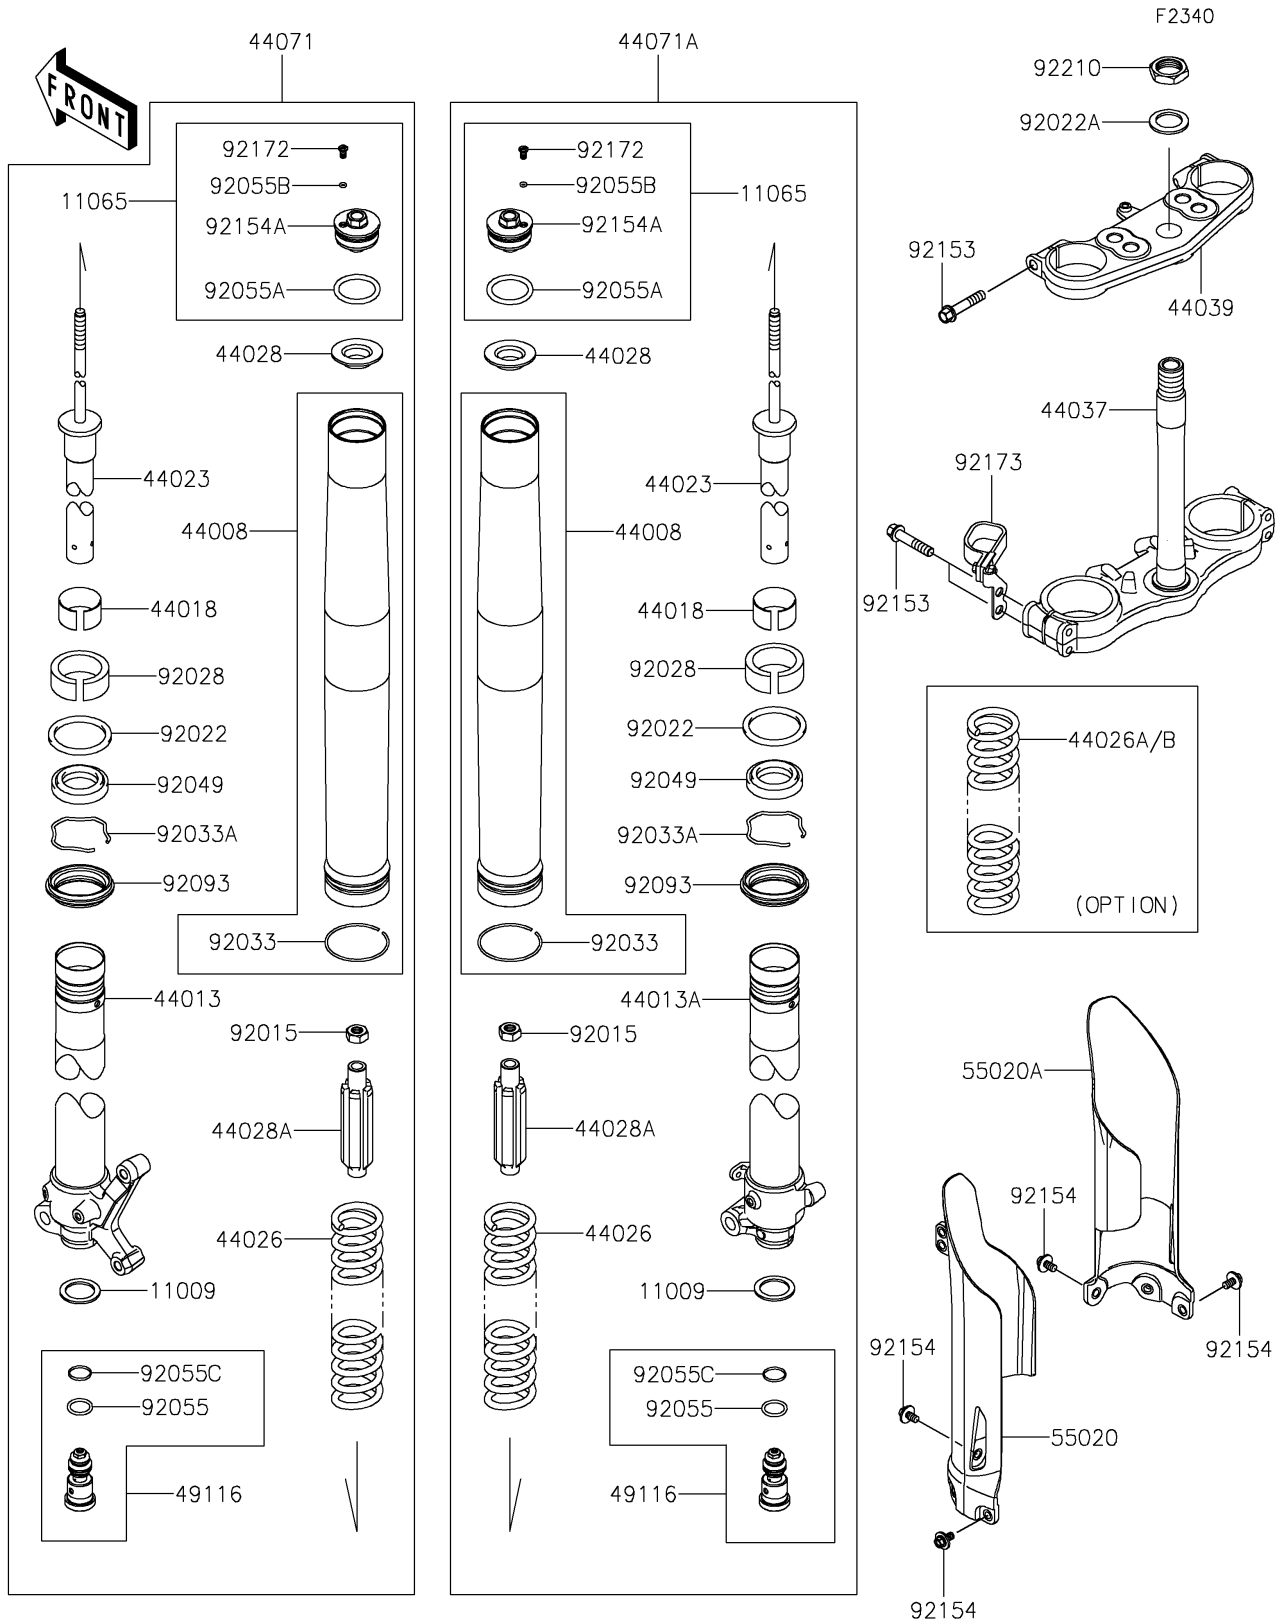

2026 KX™112

PARTS DIAGRAM

Front Fork

2026 KX™112

PARTS LIST

Front Fork

ITEM NAME	PART NUMBER	QUANTITY
GASKET,FORK CYLINDER BOLT (Ref # 11009)	11009-1592	2
CAP,FORK,TOP (Ref # 11065)	11065-1538	2
PIPE-FORK OUTER (Ref # 44008)	44008-0143	2
PIPE-FORK INNER (Ref # 44013)	44013-0465	1
PIPE-FORK INNER (Ref # 44013A)	44013-0466	1
PISTON-FORK,INNER PIPE (Ref # 44018)	44018-1056	2
CYLINDER-SET-FORK (Ref # 44023)	44023-0211	2
SPRING-FRONT FORK,K=3.1N/MM (Ref # 44026)	44026-0320	2
SPRING-FRONT FORK,K=2.9N/MM (Ref # 44026A)	44026-0328	1
SPRING-FRONT FORK,K=3.3N/MM (Ref # 44026B)	44026-0332	1
GUIDE-FORK SPRING (Ref # 44028)	44028-0009	2
GUIDE-FORK SPRING (Ref # 44028A)	44028-0010	2
HOLDER-FORK UNDER (Ref # 44037)	44037-0236	1
HOLDER-FORK UPPER (Ref # 44039)	44039-0230	1
DAMPER-ASSY,FORK,LH (Ref # 44071)	44071-1787	1
DAMPER-ASSY,FORK,RH (Ref # 44071A)	44071-1788	1
VALVE-ASSY,BASE (Ref # 49116)	49116-0728	2
GUARD,FORK,LH,L.GREEN (Ref # 55020)	55020-2623-290	1
GUARD,FORK,RH,L.GREEN (Ref # 55020A)	55020-2624-290	1
NUT (Ref # 92015)	92015-1839	2
WASHER (Ref # 92022)	92022-1299	2
WASHER,STEERING STEM (Ref # 92022A)	92022-1873	1
BUSHING (Ref # 92028)	92028-1581	2
RING-SNAP (Ref # 92033)	92033-0080	2
RING-SNAP (Ref # 92033A)	92033-1077	2
SEAL-OIL (Ref # 92049)	92049-0007	2
RING-O (Ref # 92055)	92055-1010	2
RING-O,FORK,AIR TUBE (Ref # 92055A)	92055-1333	2
RING-O,2.8X6.6X1.9 (Ref # 92055B)	92055-1441	2

2026 KX™112

PARTS LIST

Front Fork

ITEM NAME	PART NUMBER	QUANTITY
RING-O,FORK VALVE (Ref # 92055C)	92055-1502	2
SEAL,FORK OUTER TUBE (Ref # 92093)	92093-1342	2
BOLT,8X40 (Ref # 92153)	92153-0020	6
BOLT,FLANGED,6X12 (Ref # 92154)	92154-2970	6
BOLT (Ref # 92154A)	92154-7910	2
SCREW (Ref # 92172)	92172-1736	2
CLAMP (Ref # 92173)	92173-3777	1
NUT,STEERING STEM,22MM (Ref # 92210)	92210-1521	1