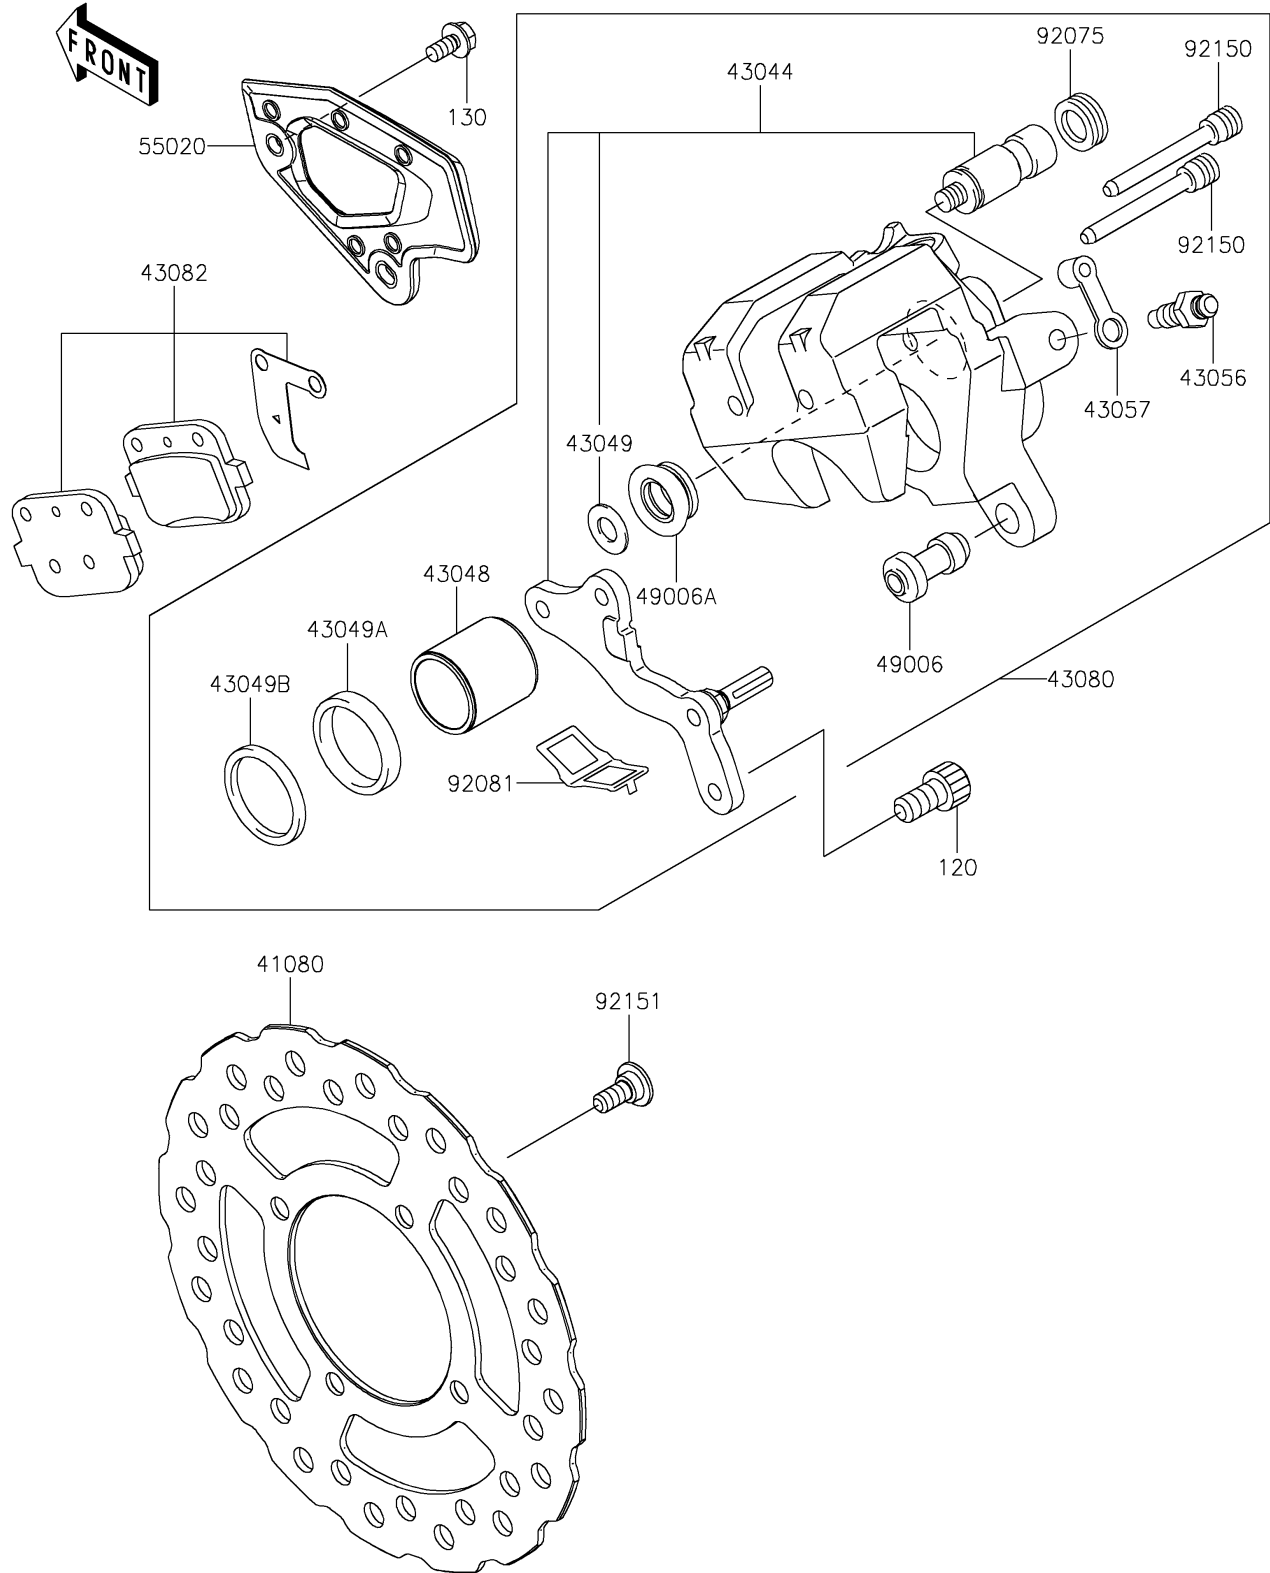

2026 KX™112

PARTS DIAGRAM

Rear Brake

F2294

2026 KX™112

PARTS LIST

Rear Brake

ITEM NAME	PART NUMBER	QUANTITY
DISC,RR (Ref # 41080)	41080-0799	1
HOLDER-COMP-CALIPER,RR (Ref # 43044)	43044-0113	1
PISTON-CALIPER (Ref # 43048)	43048-1090	1
PACKING (Ref # 43049)	43049-1025	1
PACKING,PISTON SEAL (Ref # 43049A)	43049-1060	1
PACKING,PISTON SEAL (Ref # 43049B)	43049-1061	1
BREATHER (Ref # 43056)	43056-1055	1
CAP-BREATHER (Ref # 43057)	43057-1001	1
CALIPER-SUB-ASSY,RR (Ref # 43080)	43080-0277	1
PAD-ASSY-BRAKE (Ref # 43082)	43082-0174	1
BOOT,CALIPER (Ref # 49006)	49006-1088	1
BOOT,CALIPER (Ref # 49006A)	49006-1089	1
GUARD,CALIPER,BLACK (Ref # 55020)	55020-2622-6Z	1
DAMPER (Ref # 92075)	92075-1414	1
SPRING,PAD (Ref # 92081)	92081-1502	1
BOLT (Ref # 92150)	92150-1144	2
BOLT,DISC PLATE,6MM (Ref # 92151)	92151-1799	4
BOLT-SOCKET,8X16 (Ref # 120)	120CA0816	2
BOLT-FLANGED,6X12 (Ref # 130)	130BA0612	2