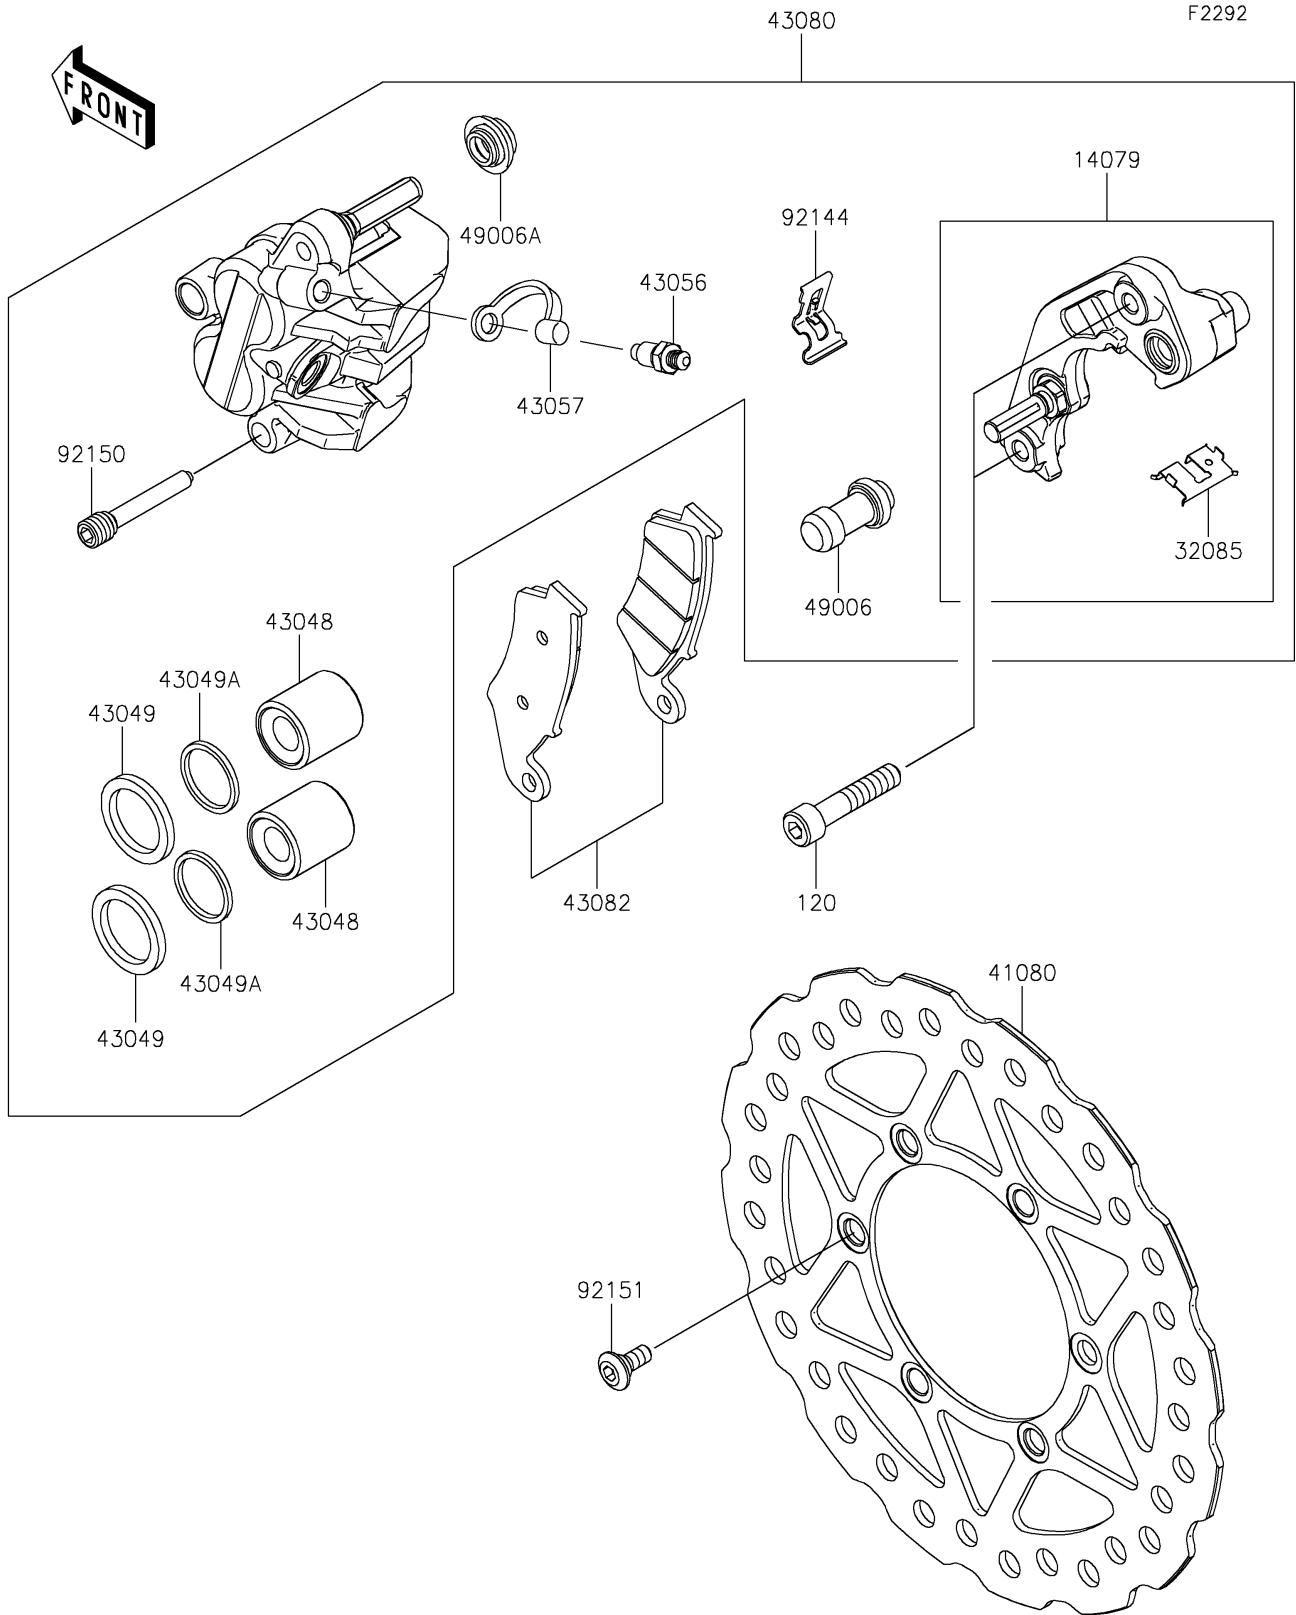

2026 KX™112

PARTS DIAGRAM

Front Brake

2026 KX™112

PARTS LIST

Front Brake

ITEM NAME	PART NUMBER	QUANTITY
HOLDER-ASSY,FRONT CALIPER (Ref # 14079)	14079-0043	1
STOPPER,PAD (Ref # 32085)	32085-1361	1
DISC,FR (Ref # 41080)	41080-0798	1
PISTON-CALIPER (Ref # 43048)	43048-0054	2
PACKING (Ref # 43049)	43049-1063	2
PACKING (Ref # 43049A)	43049-1064	2
BREATHER (Ref # 43056)	43056-1055	1
CAP-BREATHER (Ref # 43057)	43057-1001	1
CALIPER-SUB-ASSY,FR (Ref # 43080)	43080-0276	1
PAD-ASSY-BRAKE (Ref # 43082)	43082-0239	1
BOOT,CALIPER (Ref # 49006)	49006-1088	1
BOOT,CALIPER (Ref # 49006A)	49006-1242	1
SPRING,PAD (Ref # 92144)	92144-1721	1
BOLT,HANGER (Ref # 92150)	92150-1691	1
BOLT,DISC PLATE,6MM (Ref # 92151)	92151-1799	6
BOLT-SOCKET,8X40 (Ref # 120)	120CA0840	2