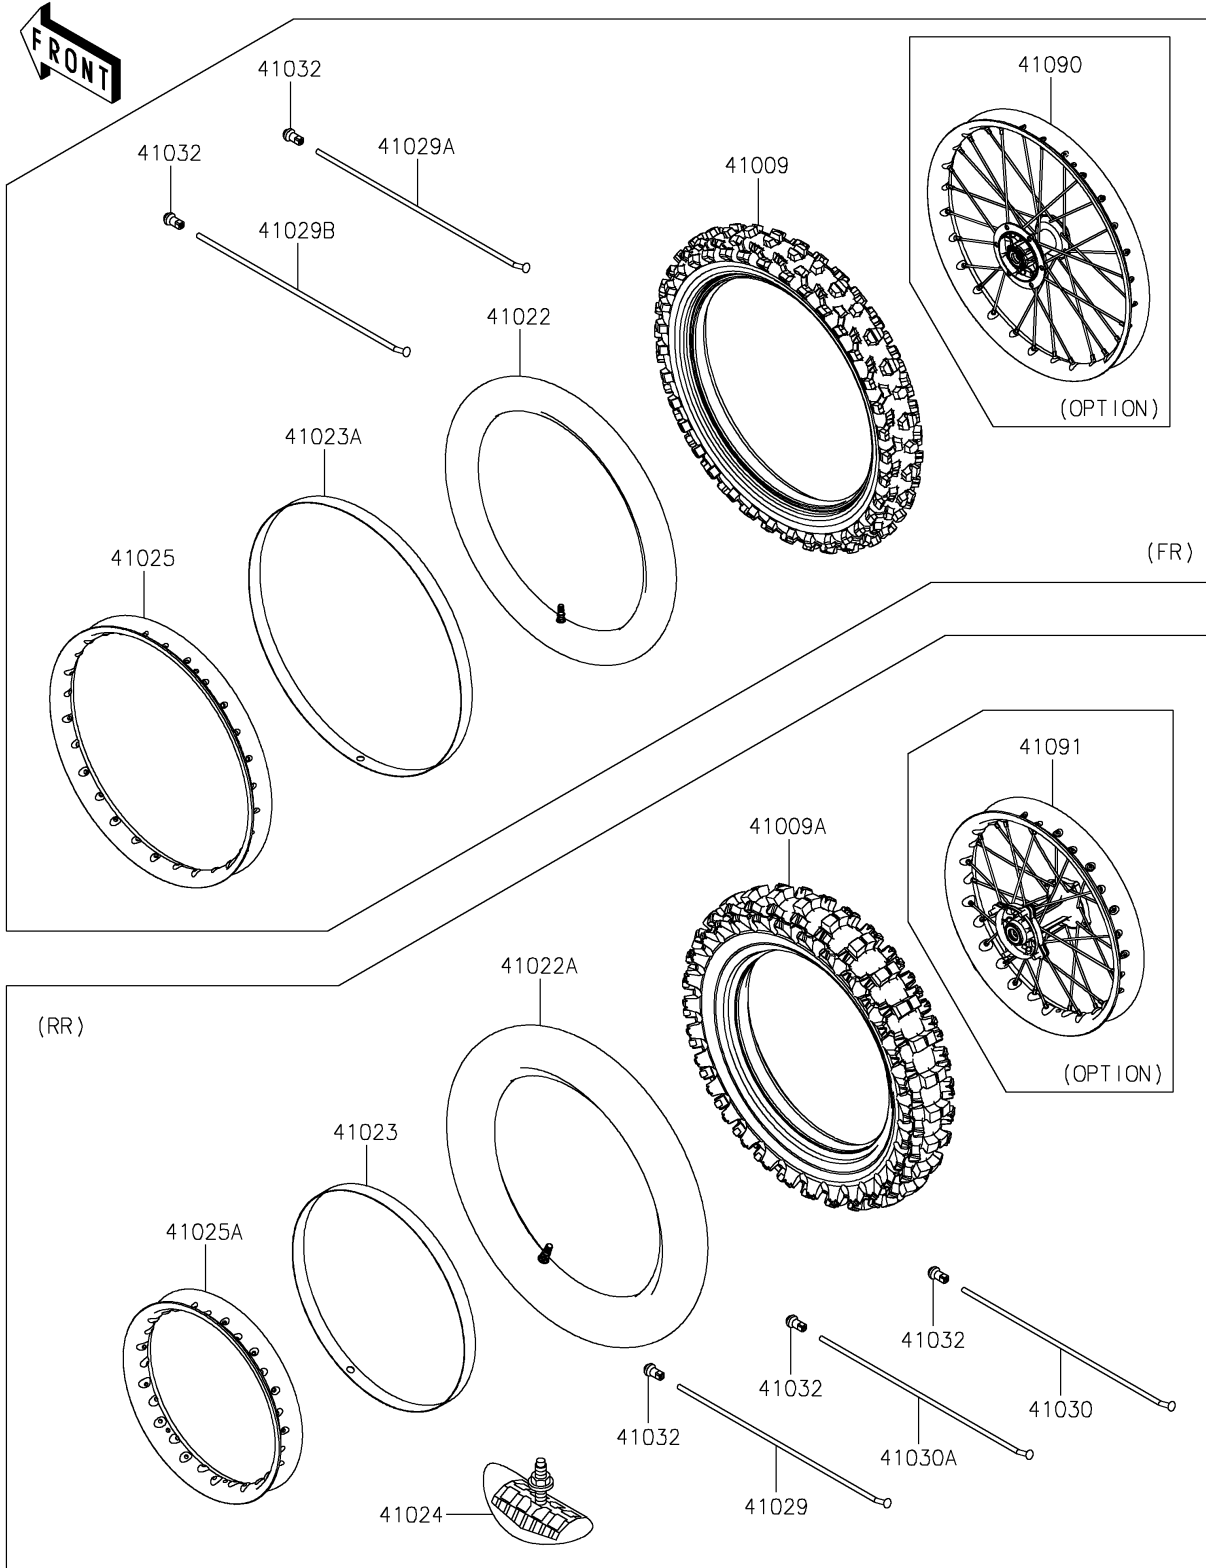

## PARTS DIAGRAM

### Wheels/Tires

F2210

## PARTS LIST

### Wheels/Tires

ITEM NAME	PART NUMBER	QUANTITY
TIRE,FR,70/100-19,MX34F(D) (Ref # 41009)	41009-1476	1
TIRE,RR,90/100-16,MX34(D) (Ref # 41009A)	41009-1477	1
TUBE-TIRE,FR,70/100-19(D) (Ref # 41022)	41022-1121	1
TUBE-TIRE,RR,90/100-16(D) (Ref # 41022A)	41022-1122	1
BAND-RIM,RR,90/100-16(D) (Ref # 41023)	41023-1072	1
BAND-RIM,90-100/90-19(D) (Ref # 41023A)	41023-1074	1
STOPPER-RIM,1.85-M(DUNLOP) (Ref # 41024)	41024-011	1
RIM,1.40X19,BLACK (Ref # 41025)	41025-0428-WC	1
RIM,1.85X16,BLACK (Ref # 41025A)	41025-0429-WC	1
SPOKE-INNER,RR,179MMX170D (Ref # 41029)	41029-1278	14
SPOKE-INNER,FR,RH,211MMX165D (Ref # 41029A)	41029-1288	14
SPOKE-INNER,FR,LH,207MMX165D (Ref # 41029B)	41029-1289	14
SPOKE-OUTER,RR,RH,171MMX170D (Ref # 41030)	41030-1151	7
SPOKE-OUTER,RR,LH,175MMX170D (Ref # 41030A)	41030-1161	7
NIPPLE-SPOKE,8X9X20(+),STEEL (Ref # 41032)	41032-1077	56
WHEEL,FR,1.40X19,BLACK (Ref # 41090)	41090-0008-WC	1
WHEEL,RR,1.85X16,BLACK (Ref # 41091)	41091-0018-WC	1