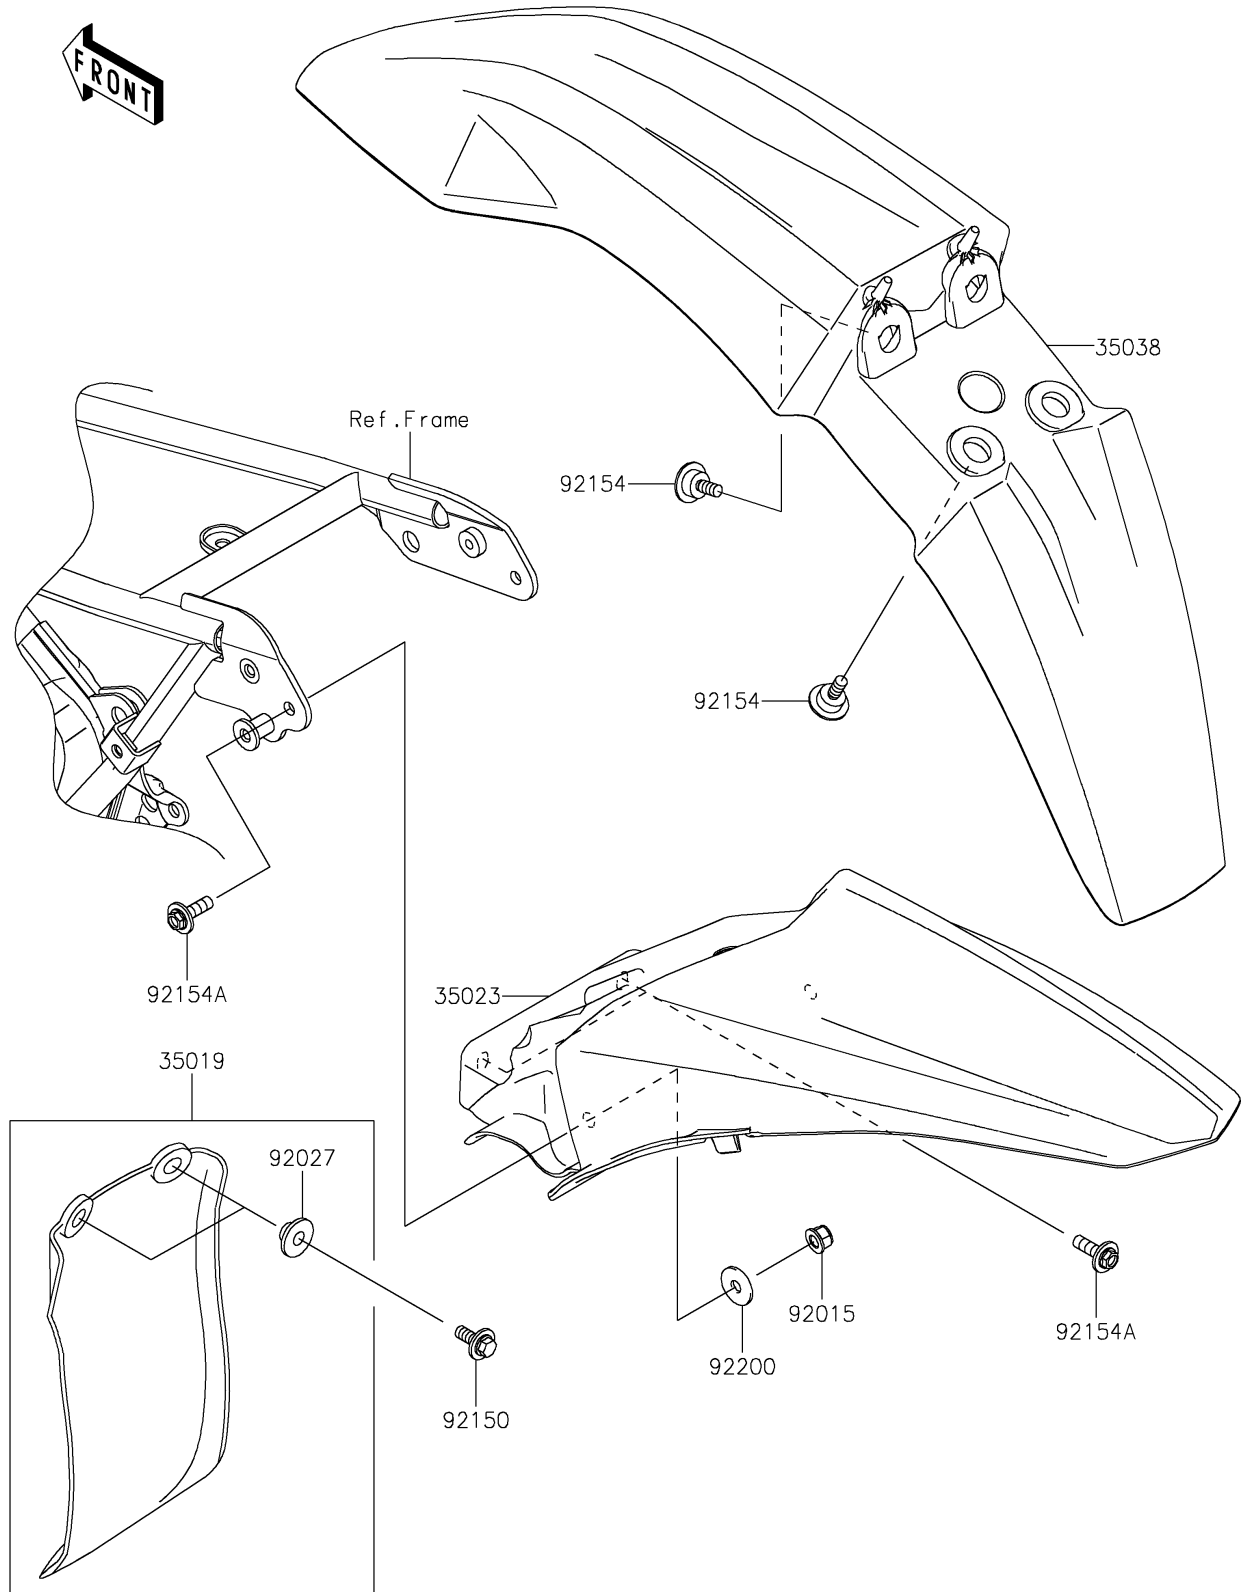

2026 KX™112

PARTS DIAGRAM

Fenders

F2170

2026 KX™112

PARTS LIST

Fenders

| ITEM NAME | PART NUMBER | QUANTITY |
|------------------------------------|----------------|----------|
| FLAP,REAR FENDER (Ref # 35019) | 35019-0080 | 1 |
| FENDER-REAR,L.GREEN (Ref # 35023) | 35023-0374-290 | 1 |
| FENDER-FRONT,L.GREEN (Ref # 35038) | 35038-0078-290 | 1 |
| NUT,LOCK,FLANGED,6MM (Ref # 92015) | 92015-1339 | 2 |
| COLLAR (Ref # 92027) | 92027-1757 | 2 |
| BOLT,FLANGED,6X16 (Ref # 92150) | 92150-1506 | 2 |
| BOLT,6X18.5 (Ref # 92154) | 92154-0972 | 4 |
| BOLT,FLANGED,6X20 (Ref # 92154A) | 92154-2972 | 4 |
| WASHER,6.5X20X1.6 (Ref # 92200) | 92200-0283 | 2 |