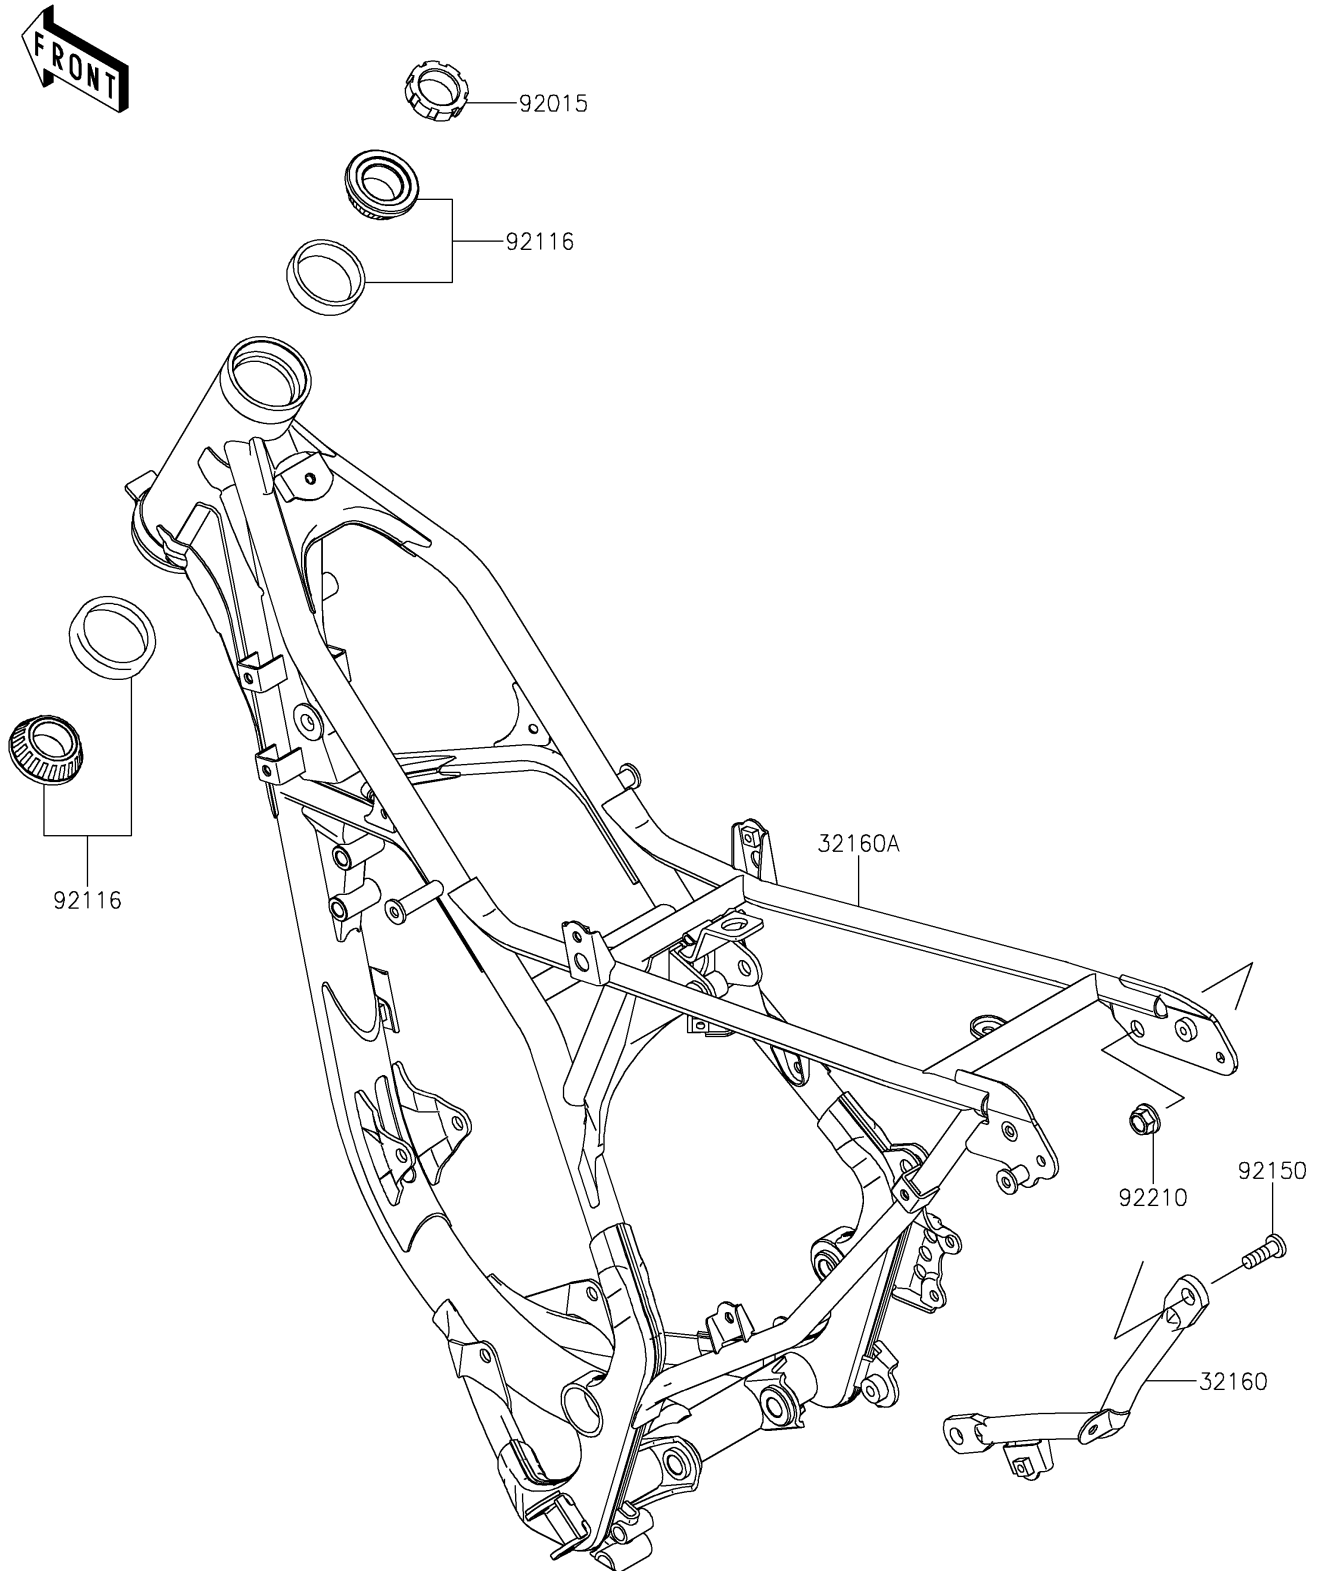

2026 KX™112

PARTS DIAGRAM

Frame

F2120

2026 KX™112

PARTS LIST

Frame

ITEM NAME	PART NUMBER	QUANTITY
FRAME-COMP,SUB,F.S.BLACK (Ref # 32160)	32160-0670-18R	1
FRAME-COMP,MAIN,F.S.BLACK (Ref # 32160A)	32160-2098-18R	1
NUT,STEERING STEM,25MM (Ref # 92015)	92015-1684	1
BEARING-ROLLER,H1-CAP32005JRRS (Ref # 92116)	92116-1065	2
BOLT,SOCKET,10X23 (Ref # 92150)	92150-1221	2
NUT,LOCK,FLANGED,10MM (Ref # 92210)	92210-1080	2