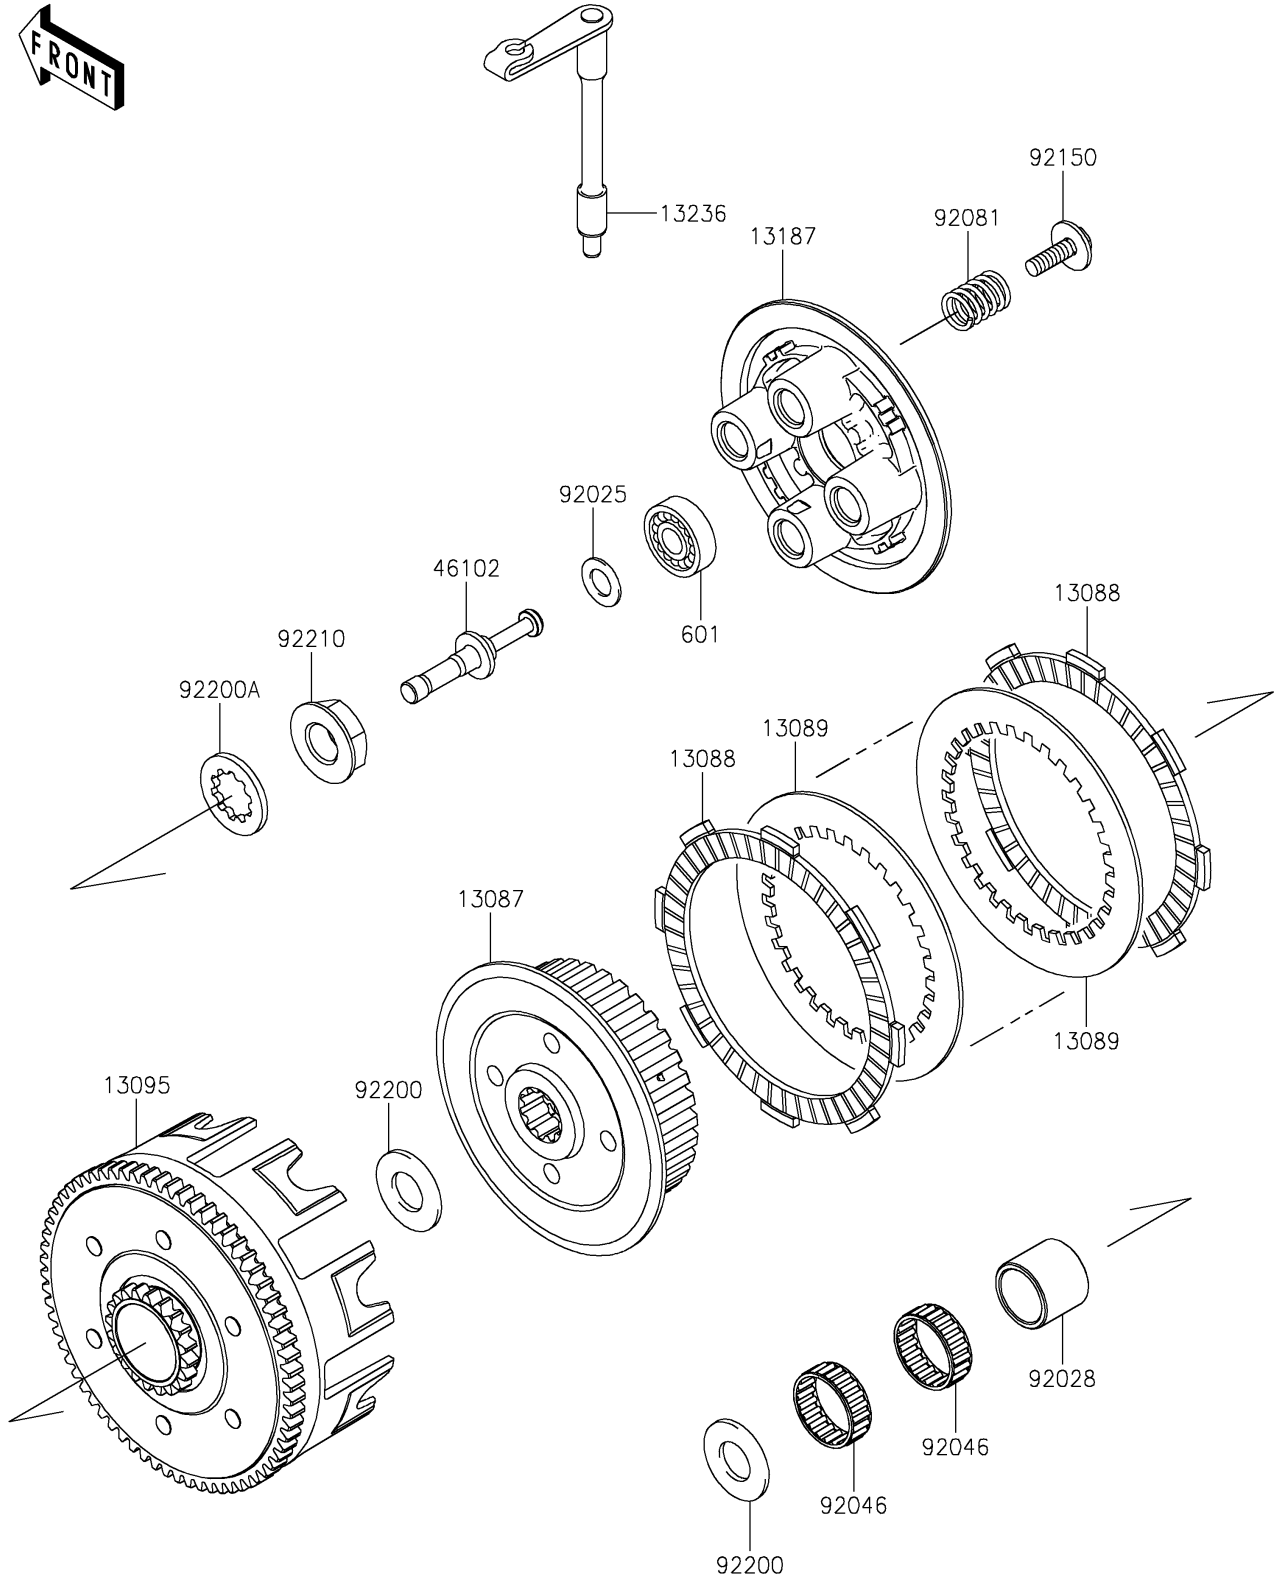

2026 KX™112

PARTS DIAGRAM

Clutch

E1350

2026 KX™112

PARTS LIST

Clutch

ITEM NAME

PART NUMBER

QUANTITY
