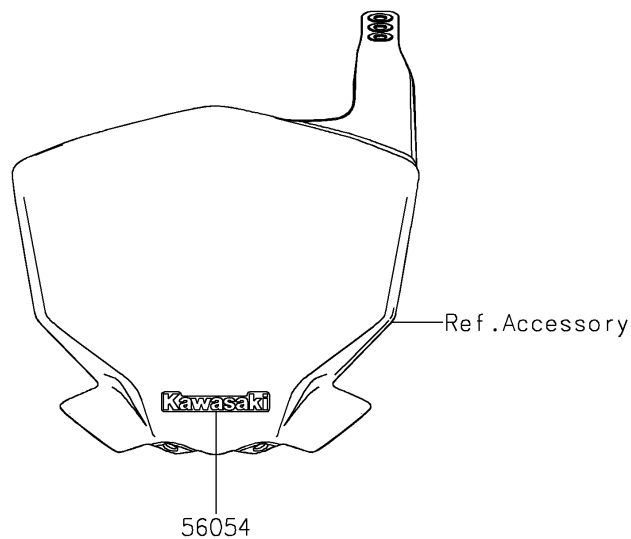

2026 KX™ 85

PARTS DIAGRAM

Decals

F2861

2026 KX™ 85

PARTS LIST

Decals

ITEM NAME	PART NUMBER	QUANTITY
MARK,KAWASAKI (Ref # 56054)	56054-4130	1
PATTERN,SHROUD,LH,UPP (Ref # 56077)	56077-7019	1
PATTERN,SHROUD,RH,UPP (Ref # 56077A)	56077-7021	1
PATTERN,SHROUD,LH,LWR (Ref # 56077B)	56077-7023	1
PATTERN,SHROUD,RH,LWR (Ref # 56077C)	56077-7024	1