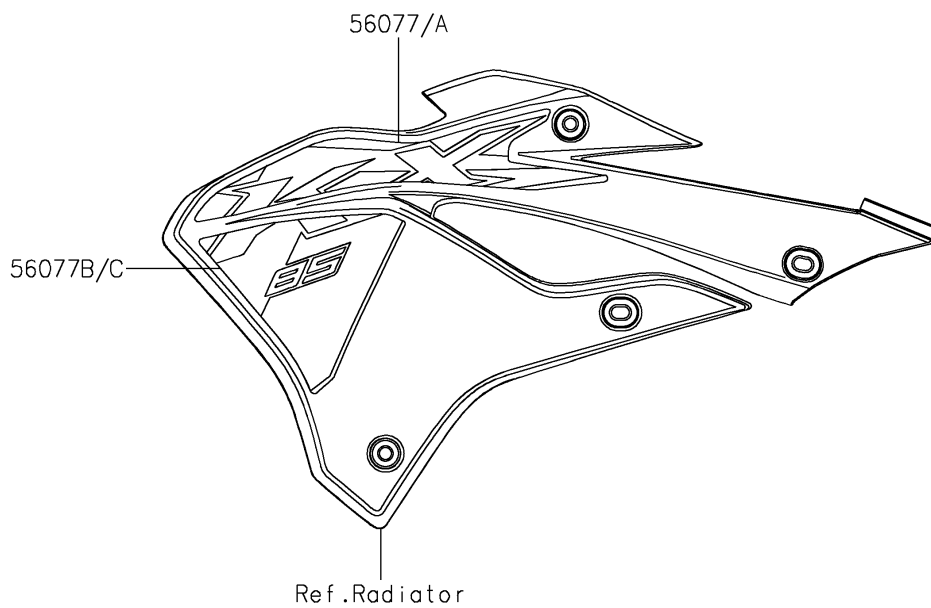

2026 KX™ 85

PARTS DIAGRAM

Decals

F2861

2026 KX™ 85

PARTS LIST

Decals

ITEM NAME	PART NUMBER	QUANTITY
MARK,KAWASAKI (Ref # 56054)	56054-4130	1
PATTERN,SHROUD,LH,UPP (Ref # 56077)	56077-7019	1
PATTERN,SHROUD,RH,UPP (Ref # 56077A)	56077-7021	1
PATTERN,SHROUD,LH,LWR (Ref # 56077B)	56077-7023	1
PATTERN,SHROUD,RH,LWR (Ref # 56077C)	56077-7024	1