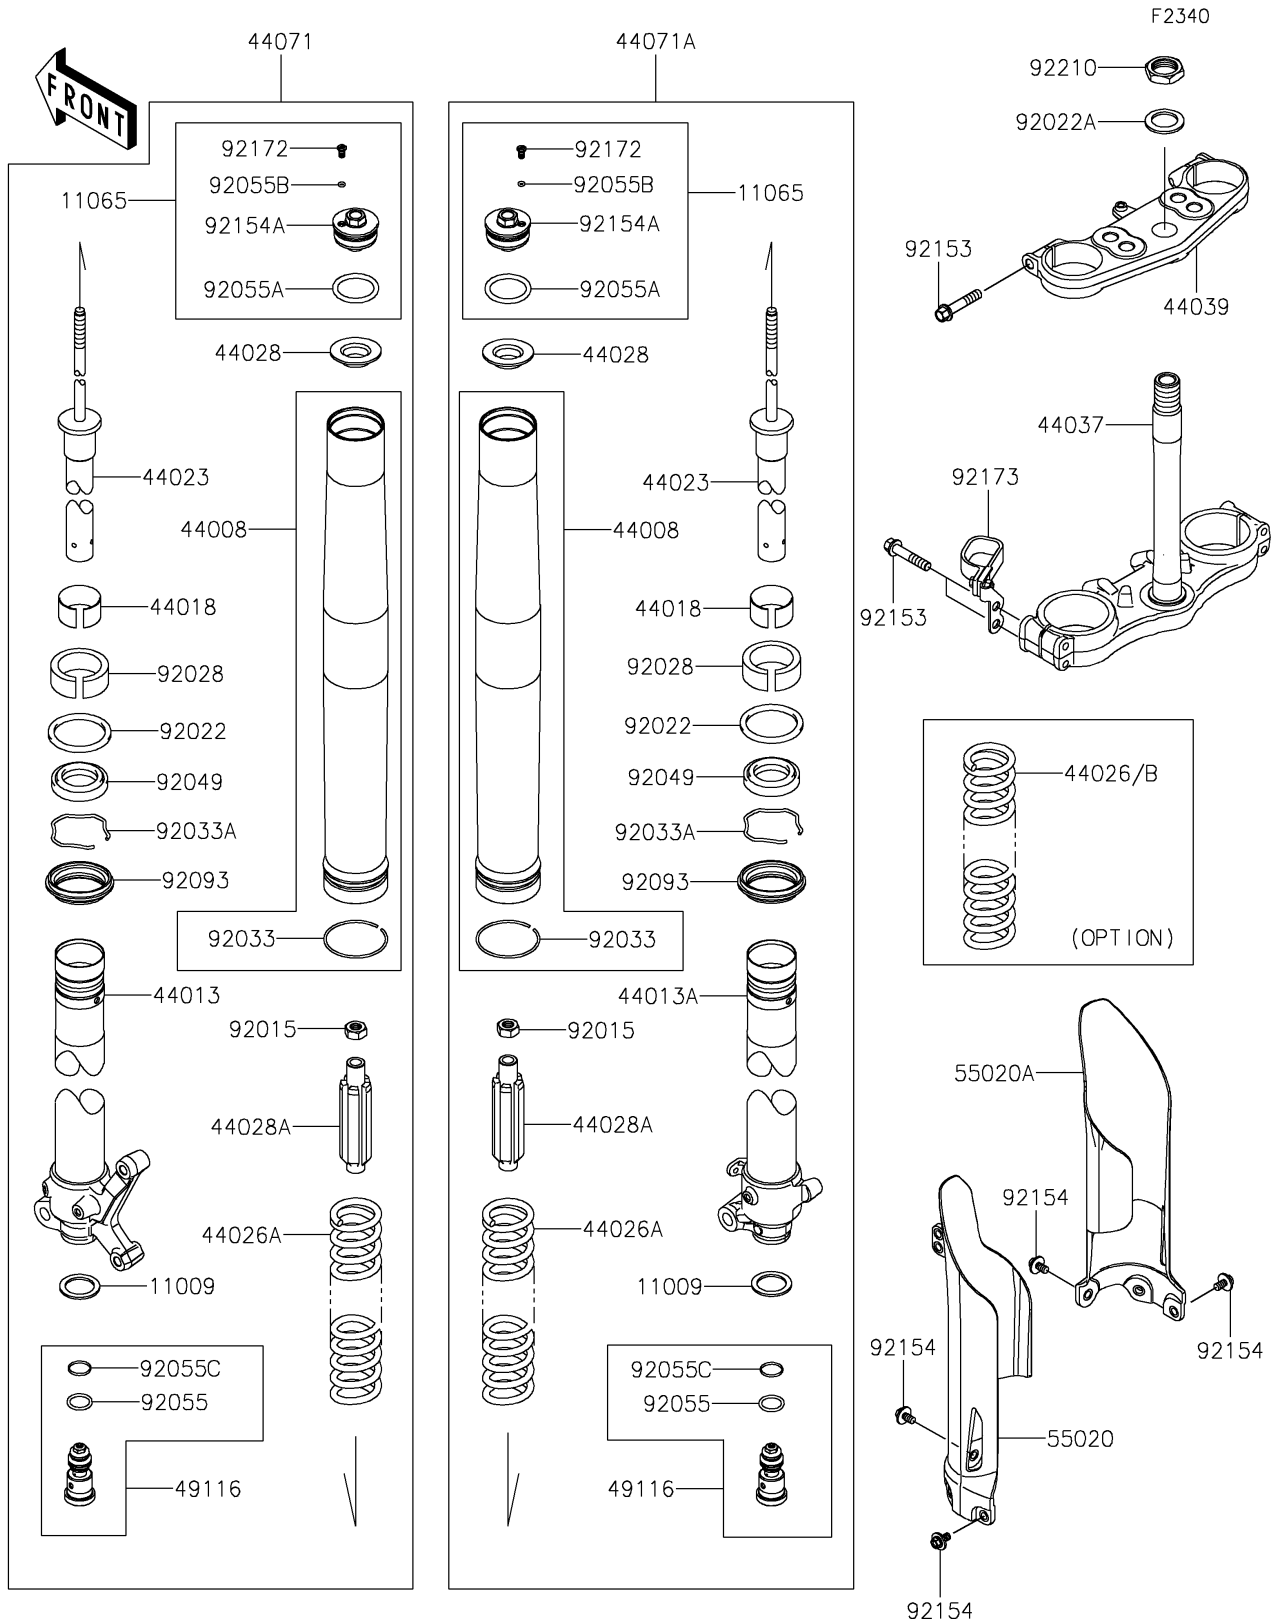

2026 KX™ 85

PARTS DIAGRAM

Front Fork

2026 KX™ 85

PARTS LIST

Front Fork

ITEM NAME	PART NUMBER	QUANTITY
GASKET,FORK CYLINDER BOLT (Ref # 11009)	11009-1592	2
CAP,FORK,TOP (Ref # 11065)	11065-1538	2
PIPE-FORK OUTER (Ref # 44008)	44008-0143	2
PIPE-FORK INNER (Ref # 44013)	44013-0465	1
PIPE-FORK INNER (Ref # 44013A)	44013-0466	1
PISTON-FORK,INNER PIPE (Ref # 44018)	44018-1056	2
CYLINDER-SET-FORK (Ref # 44023)	44023-0211	2
SPRING-FRONT FORK,K=3.1N/MM (Ref # 44026)	44026-0320	1
SPRING-FRONT FORK,K=2.9N/MM (Ref # 44026A)	44026-0328	2
SPRING-FRONT FORK,K=2.7N/MM (Ref # 44026B)	44026-0333	1
GUIDE-FORK SPRING (Ref # 44028)	44028-0009	2
GUIDE-FORK SPRING (Ref # 44028A)	44028-0010	2
HOLDER-FORK UNDER (Ref # 44037)	44037-0236	1
HOLDER-FORK UPPER (Ref # 44039)	44039-0230	1
DAMPER-ASSY,FORK,LH (Ref # 44071)	44071-1789	1
DAMPER-ASSY,FORK,RH (Ref # 44071A)	44071-1790	1
VALVE-ASSY,BASE (Ref # 49116)	49116-0729	2
GUARD,FORK,LH,L.GREEN (Ref # 55020)	55020-2623-290	1
GUARD,FORK,RH,L.GREEN (Ref # 55020A)	55020-2624-290	1
NUT (Ref # 92015)	92015-1839	2
WASHER (Ref # 92022)	92022-1299	2
WASHER,STEERING STEM (Ref # 92022A)	92022-1873	1
BUSHING (Ref # 92028)	92028-1581	2
RING-SNAP (Ref # 92033)	92033-0080	2
RING-SNAP (Ref # 92033A)	92033-1077	2
SEAL-OIL (Ref # 92049)	92049-0007	2
RING-O (Ref # 92055)	92055-1010	2
RING-O,FORK,AIR TUBE (Ref # 92055A)	92055-1333	2
RING-O,2.8X6.6X1.9 (Ref # 92055B)	92055-1441	2

2026 KX™ 85

PARTS LIST

Front Fork

Kawasaki

Let the Good Times Roll®

ITEM NAME	PART NUMBER	QUANTITY
RING-O,FORK VALVE (Ref # 92055C)	92055-1502	2
SEAL,FORK OUTER TUBE (Ref # 92093)	92093-1342	2
BOLT,8X40 (Ref # 92153)	92153-0020	6
BOLT,FLANGED,6X12 (Ref # 92154)	92154-2970	6
BOLT (Ref # 92154A)	92154-7910	2
SCREW (Ref # 92172)	92172-1736	2
CLAMP (Ref # 92173)	92173-3777	1
NUT,STEERING STEM,22MM (Ref # 92210)	92210-1521	1