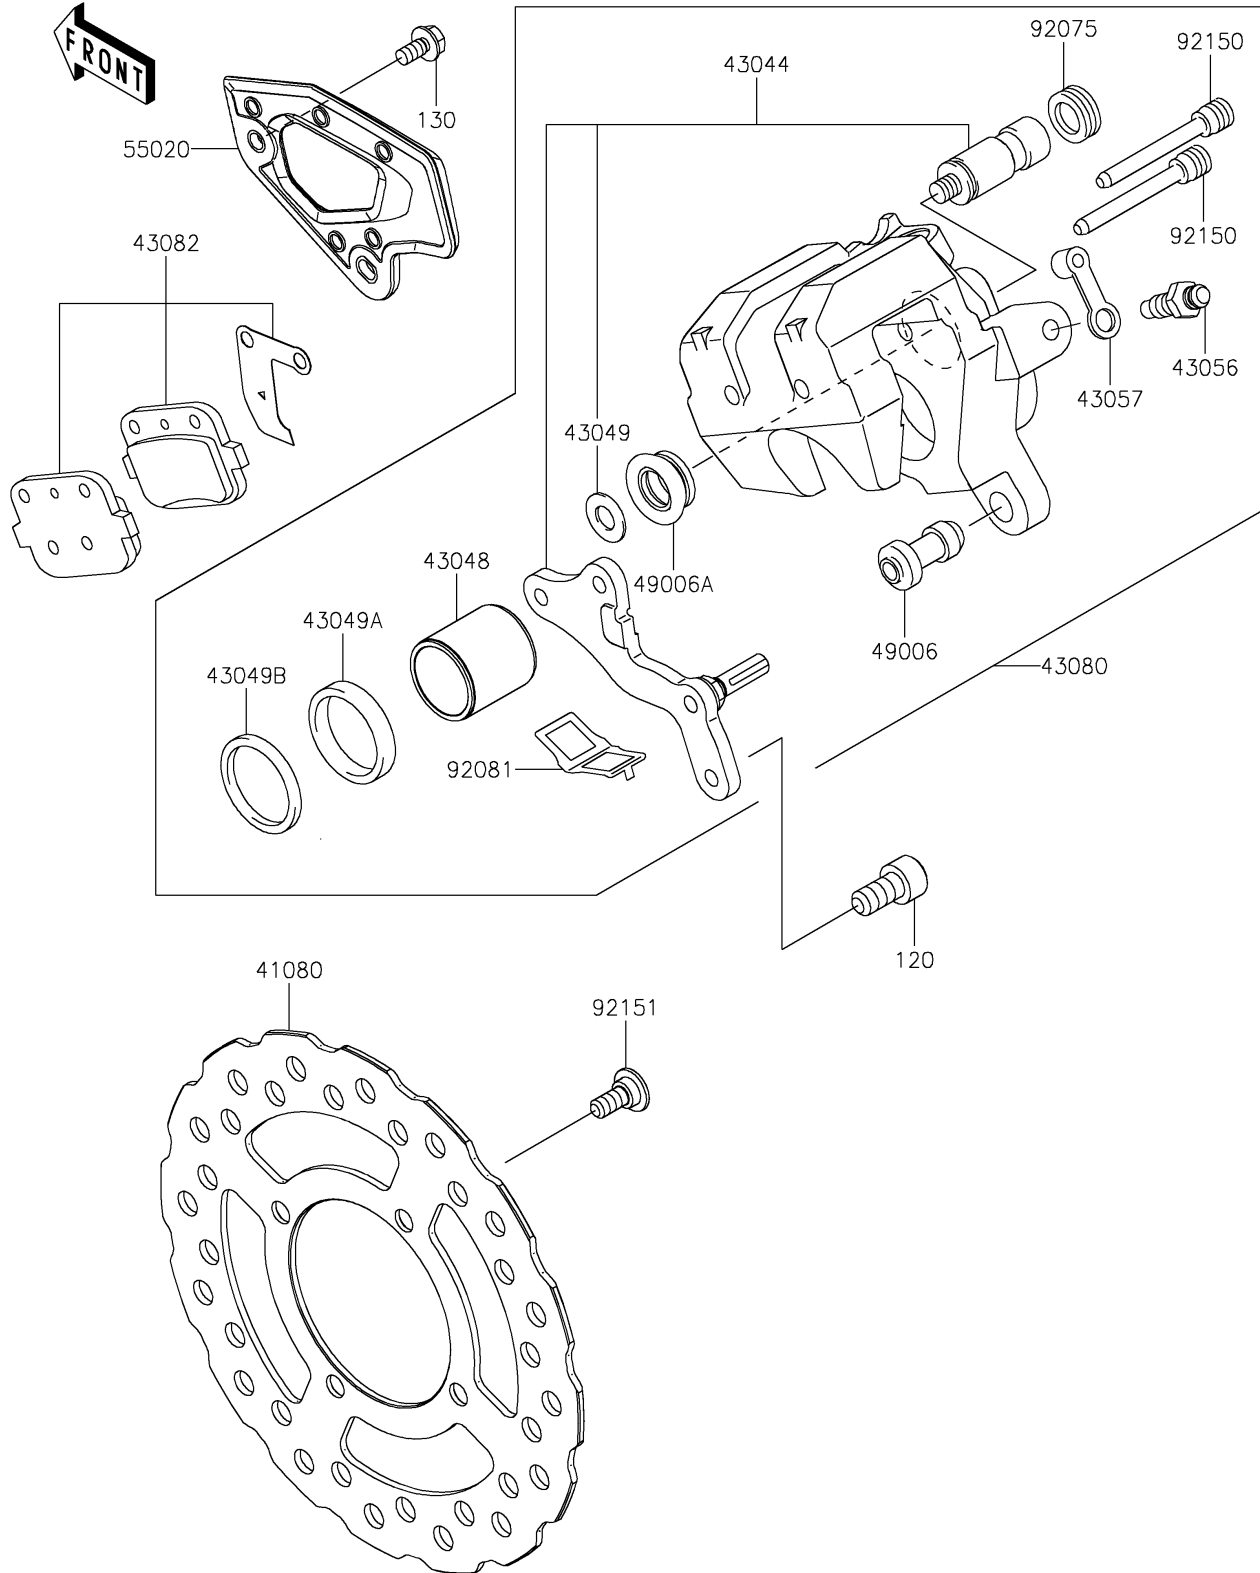

2026 KX™ 85

PARTS DIAGRAM

Rear Brake

F2294

2026 KX™ 85

PARTS LIST

Rear Brake

ITEM NAME	PART NUMBER	QUANTITY
DISC,RR (Ref # 41080)	41080-0799	1
HOLDER-COMP-CALIPER,RR (Ref # 43044)	43044-0113	1
PISTON-CALIPER (Ref # 43048)	43048-1090	1
PACKING (Ref # 43049)	43049-1025	1
PACKING,PISTON SEAL (Ref # 43049A)	43049-1060	1
PACKING,PISTON SEAL (Ref # 43049B)	43049-1061	1
BREATHER (Ref # 43056)	43056-1055	1
CAP-BREATHER (Ref # 43057)	43057-1001	1
CALIPER-SUB-ASSY,RR (Ref # 43080)	43080-0277	1
PAD-ASSY-BRAKE (Ref # 43082)	43082-0174	1
BOOT,CALIPER (Ref # 49006)	49006-1088	1
BOOT,CALIPER (Ref # 49006A)	49006-1089	1
GUARD,CALIPER,BLACK (Ref # 55020)	55020-2622-6Z	1
DAMPER (Ref # 92075)	92075-1414	1
SPRING,PAD (Ref # 92081)	92081-1502	1
BOLT (Ref # 92150)	92150-1144	2
BOLT,DISC PLATE,6MM (Ref # 92151)	92151-1799	4
BOLT-SOCKET,8X16 (Ref # 120)	120CA0816	2
BOLT-FLANGED,6X12 (Ref # 130)	130BA0612	2