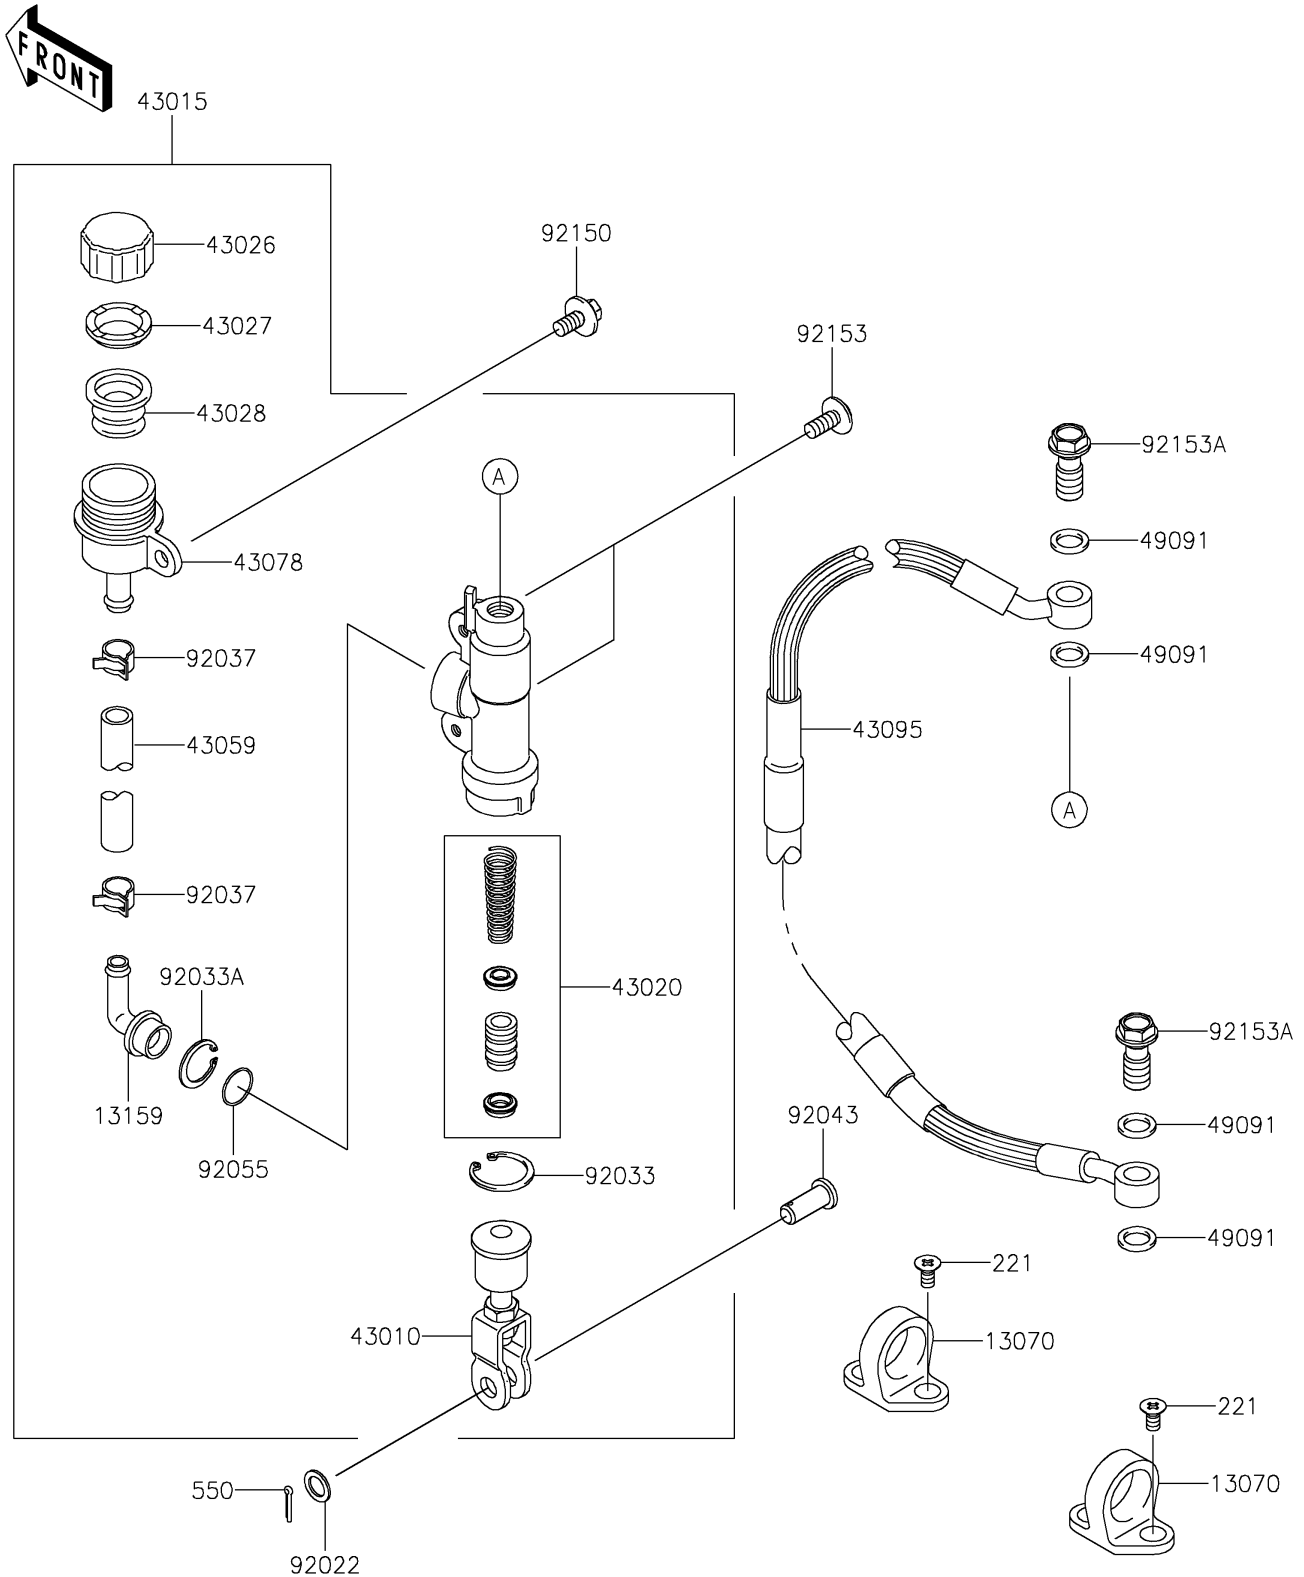

## PARTS DIAGRAM

### Rear Master Cylinder

F2293

## PARTS LIST

### Rear Master Cylinder

**Kawasaki**

Let the Good Times Roll®

ITEM NAME	PART NUMBER	QUANTITY
GUIDE,HOSE (Ref # 13070)	13070-1381	2
CONNECTOR (Ref # 13159)	13159-1056	1
ROD-ASSY-BRAKE (Ref # 43010)	43010-1079	1
CYLINDER-ASSY-MASTER,RR (Ref # 43015)	43015-0875	1
PISTON-COMP-BRAKE (Ref # 43020)	43020-1094	1
CAP-BRAKE (Ref # 43026)	43026-1058	1
PLATE-DIAPHRAGM (Ref # 43027)	43027-1052	1
DIAPHRAGM (Ref # 43028)	43028-1060	1
HOSE-BRAKE,RR MASTER CYLINDER (Ref # 43059)	43059-1670	1
RESERVOIR (Ref # 43078)	43078-1068	1
HOSE-BRAKE,RR (Ref # 43095)	43095-2306	1
WASHER-SEAL,10.1X14.5X1.5 (Ref # 49091)	49091-0001	4
WASHER,8.5X13X1 (Ref # 92022)	92022-1028	1
RING-SNAP,20.9X24.6X1.2 (Ref # 92033)	92033-0079	1
RING-SNAP,20.5MM (Ref # 92033A)	92033-1186	1
CLAMP (Ref # 92037)	92037-1710	2
PIN (Ref # 92043)	92043-0004	1
RING-O,14.8X2.4 (Ref # 92055)	92055-0741	1
BOLT,6X14 (Ref # 92150)	92150-1340	1
BOLT,SOCKET,6X14 (Ref # 92153)	92153-1021	2
BOLT,OIL,L=23 (Ref # 92153A)	92153-1419	2
SCREW-CSK-CROS,5X10 (Ref # 221)	221AA0510	4
PIN-COTTER,2.0X15 (Ref # 550)	550AA2015	1