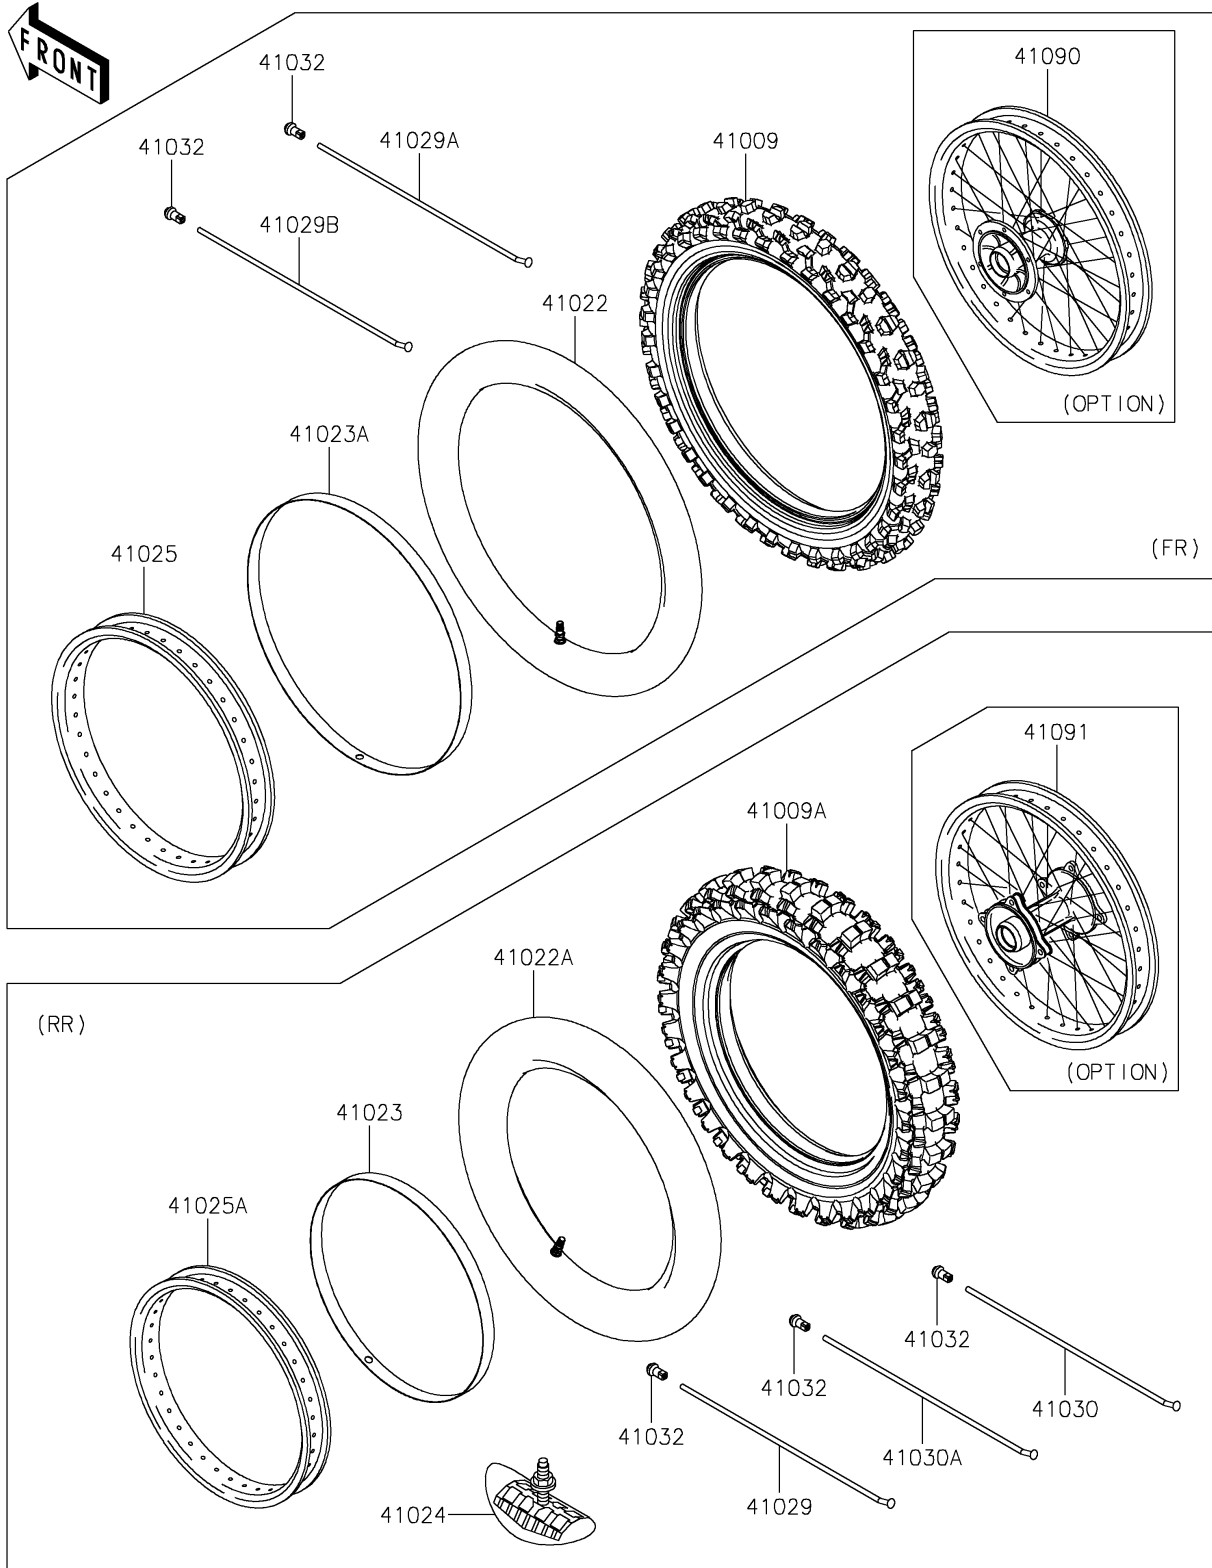

2026 KX™ 85

PARTS DIAGRAM

Wheels/Tires

F2210

2026 KX™ 85

PARTS LIST

Wheels/Tires

ITEM NAME	PART NUMBER	QUANTITY
TIRE,FR,70/100-17,MX34F(D) (Ref # 41009)	41009-1478	1
TIRE,RR,90/100-14,MX34(D) (Ref # 41009A)	41009-1479	1
TUBE-TIRE,70/100-17(D) (Ref # 41022)	41022-1124	1
TUBE-TIRE,90/100-14(D) (Ref # 41022A)	41022-1125	1
BAND-RIM,80/100-14(D) (Ref # 41023)	41023-1068	1
BAND-RIM,100/90-17(D) (Ref # 41023A)	41023-1082	1
STOPPER-RIM,1.60-M(DUNLOP) (Ref # 41024)	41024-010	1
RIM,FR,1.40X17,BLACK (Ref # 41025)	41025-0335-WC	1
RIM,RR,1.60X14,BLACK (Ref # 41025A)	41025-0336-WC	1
SPOKE-INNER,RR,157MMX170D (Ref # 41029)	41029-1274	14
SPOKE-INNER,FR,RH,187MMX166D (Ref # 41029A)	41029-1290	14
SPOKE-INNER,FR,LH,183MMX166D (Ref # 41029B)	41029-1291	14
SPOKE-OUTER,RR,RH,149MMX172D (Ref # 41030)	41030-1150	7
SPOKE-OUTER,RR,LH,153MMX172D (Ref # 41030A)	41030-1160	7
NIPPLE-SPOKE,8X9X20(+),STEEL (Ref # 41032)	41032-1077	56
WHEEL,FR,1.40X17,BLACK (Ref # 41090)	41090-0101-WC	1
WHEEL,RR,1.60X14,BLACK (Ref # 41091)	41091-0017-WC	1