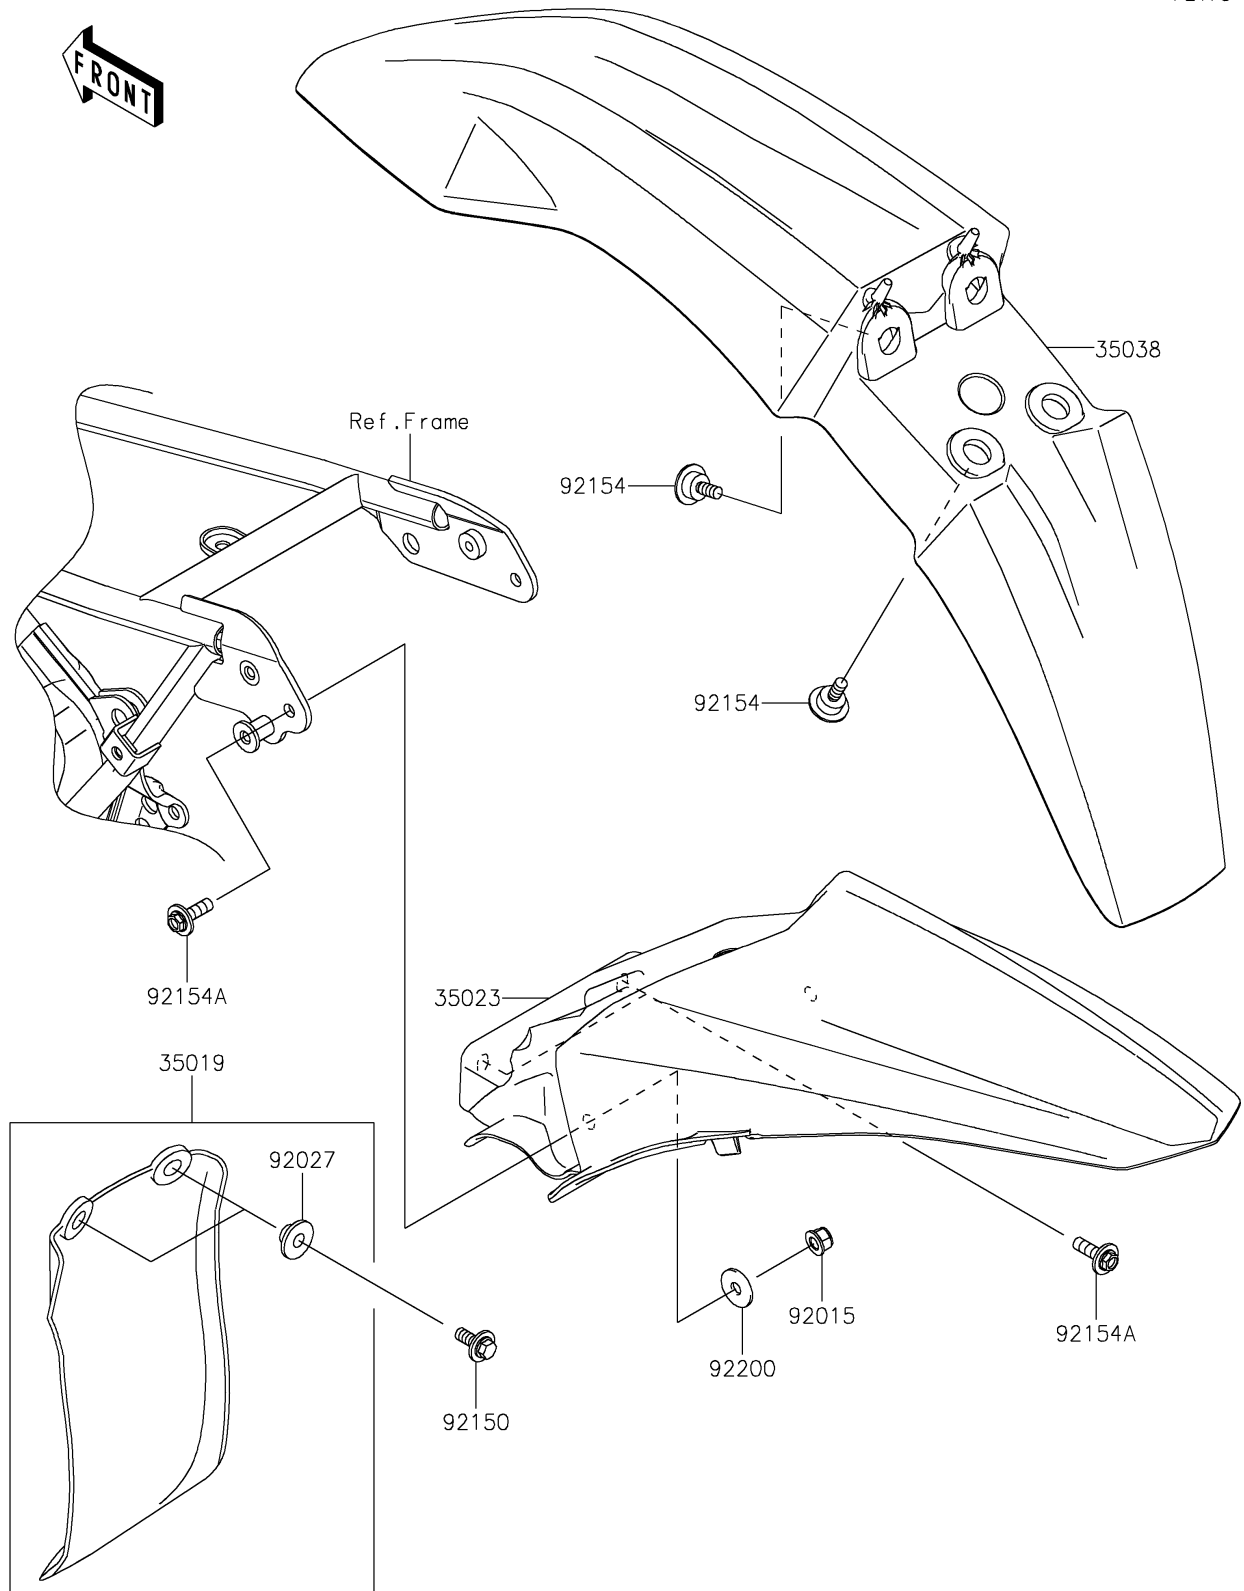

2026 KX™ 85

PARTS DIAGRAM

Fenders

F2170

2026 KX™ 85

PARTS LIST

Fenders

ITEM NAME	PART NUMBER	QUANTITY
FLAP,REAR FENDER (Ref # 35019)	35019-0080	1
FENDER-REAR,L.GREEN (Ref # 35023)	35023-0374-290	1
FENDER-FRONT,L.GREEN (Ref # 35038)	35038-0078-290	1
NUT,LOCK,FLANGED,6MM (Ref # 92015)	92015-1339	2
COLLAR (Ref # 92027)	92027-1757	2
BOLT,FLANGED,6X16 (Ref # 92150)	92150-1506	2
BOLT,6X18.5 (Ref # 92154)	92154-0972	4
BOLT,FLANGED,6X20 (Ref # 92154A)	92154-2972	4
WASHER,6.5X20X1.6 (Ref # 92200)	92200-0283	2