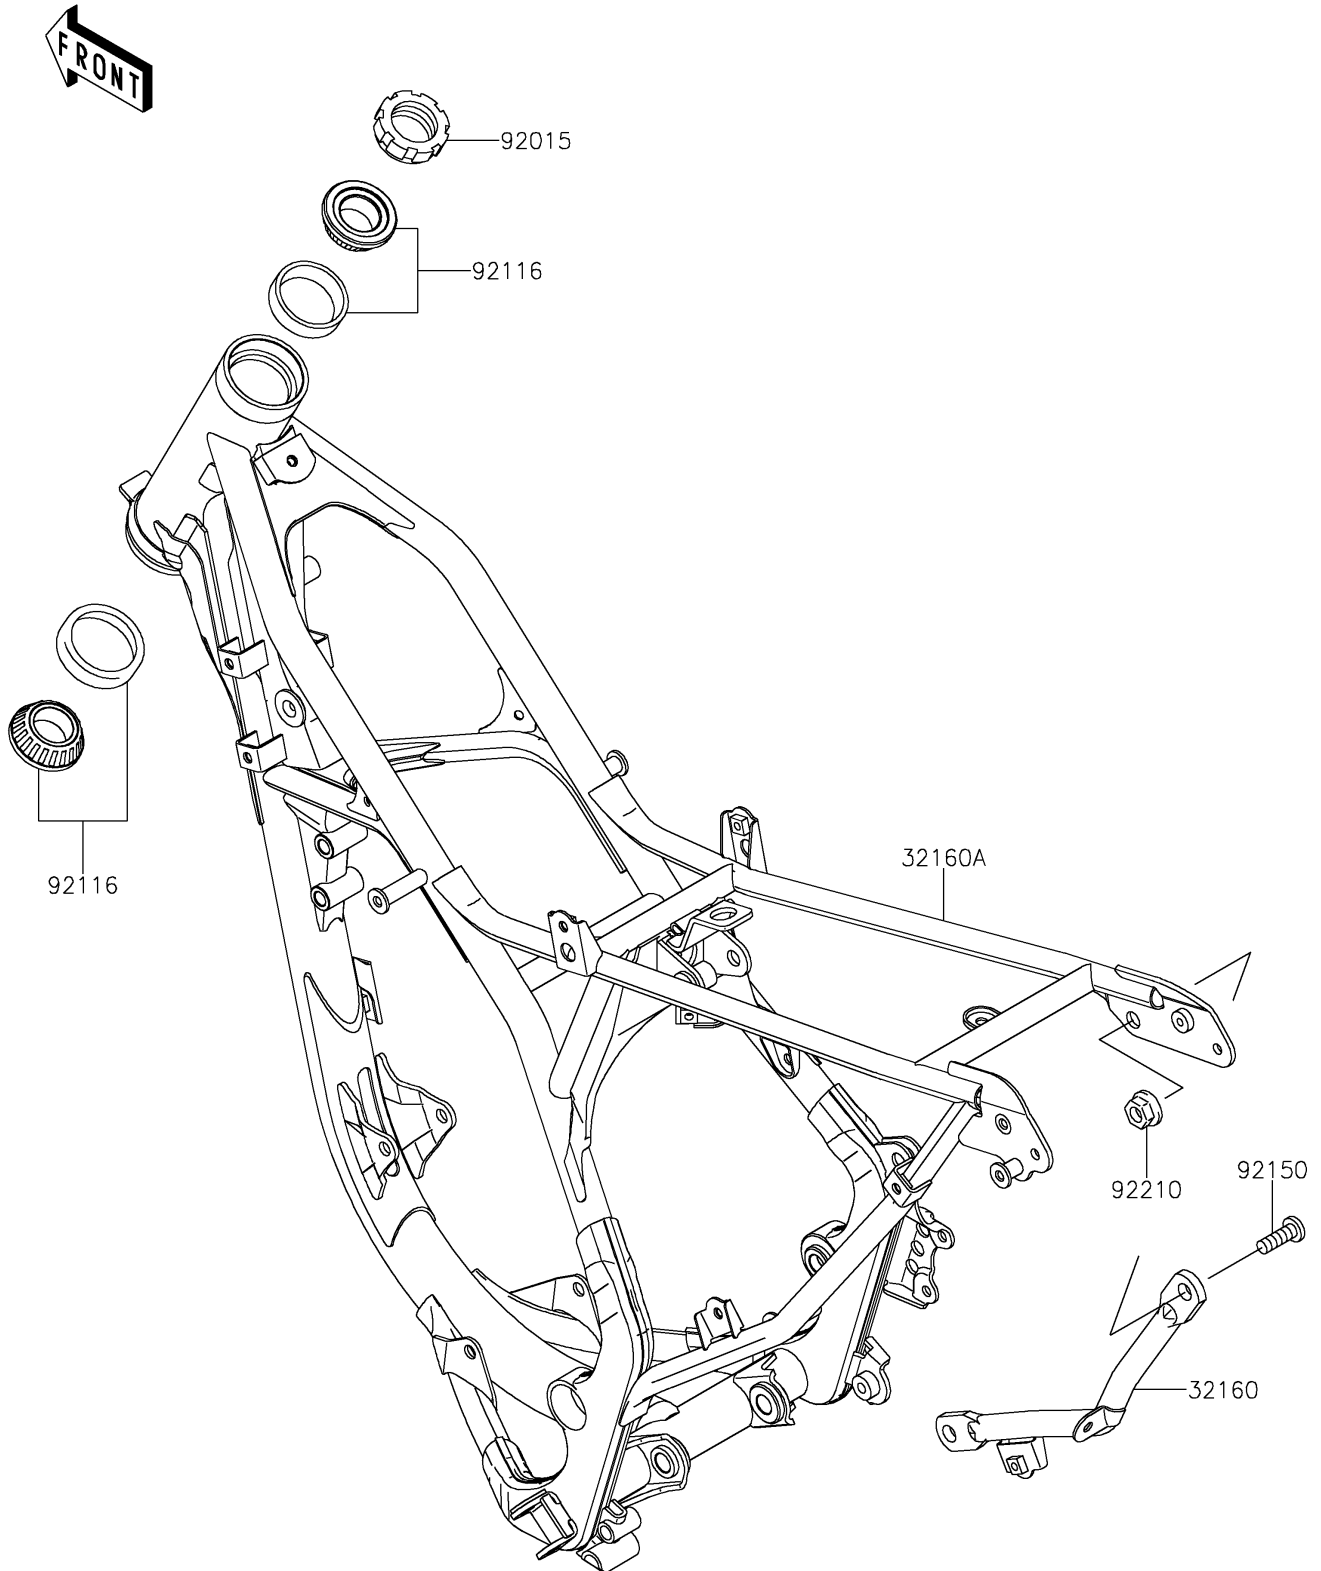

2026 KX™ 85

PARTS DIAGRAM

Frame

F2120