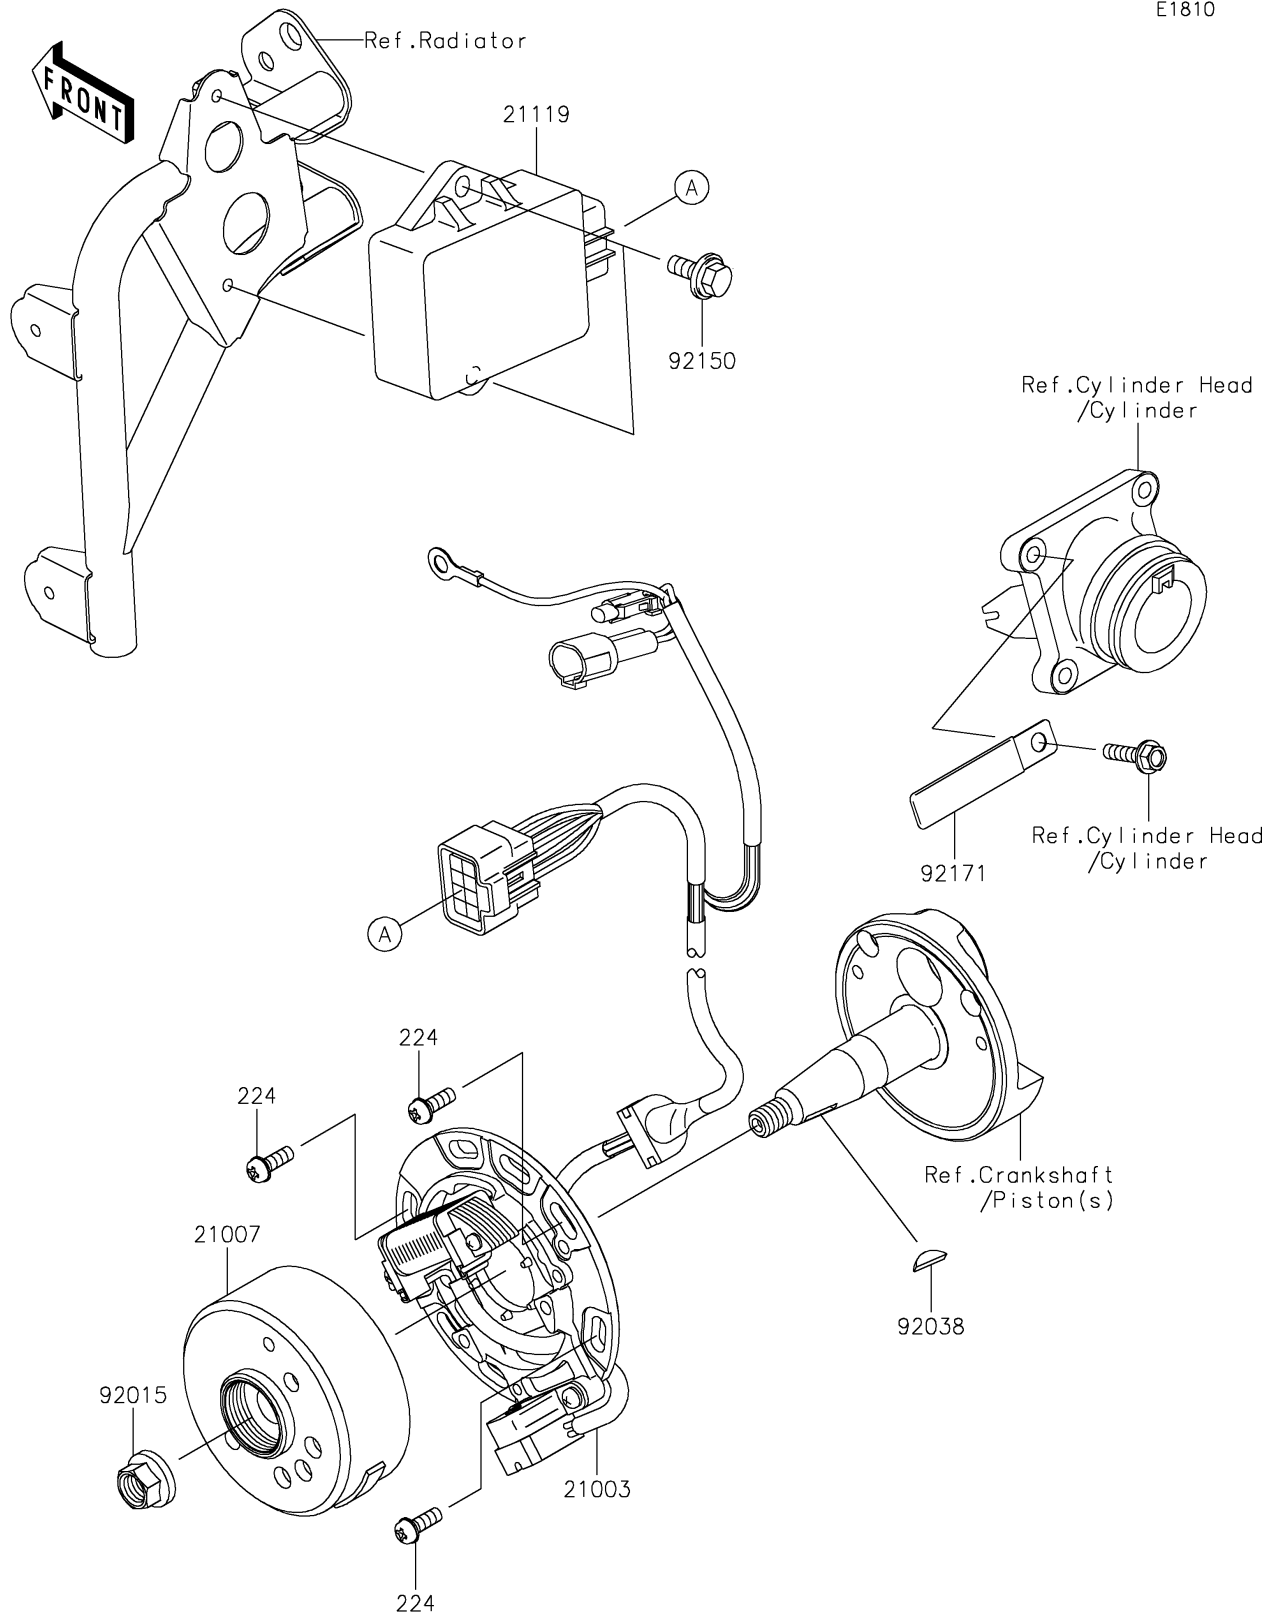

2026 KX™ 85

PARTS DIAGRAM

Generator

E1810

2026 KX™ 85

PARTS LIST

Generator

Kawasaki

Let the Good Times Roll®

ITEM NAME

PART NUMBER

QUANTITY
