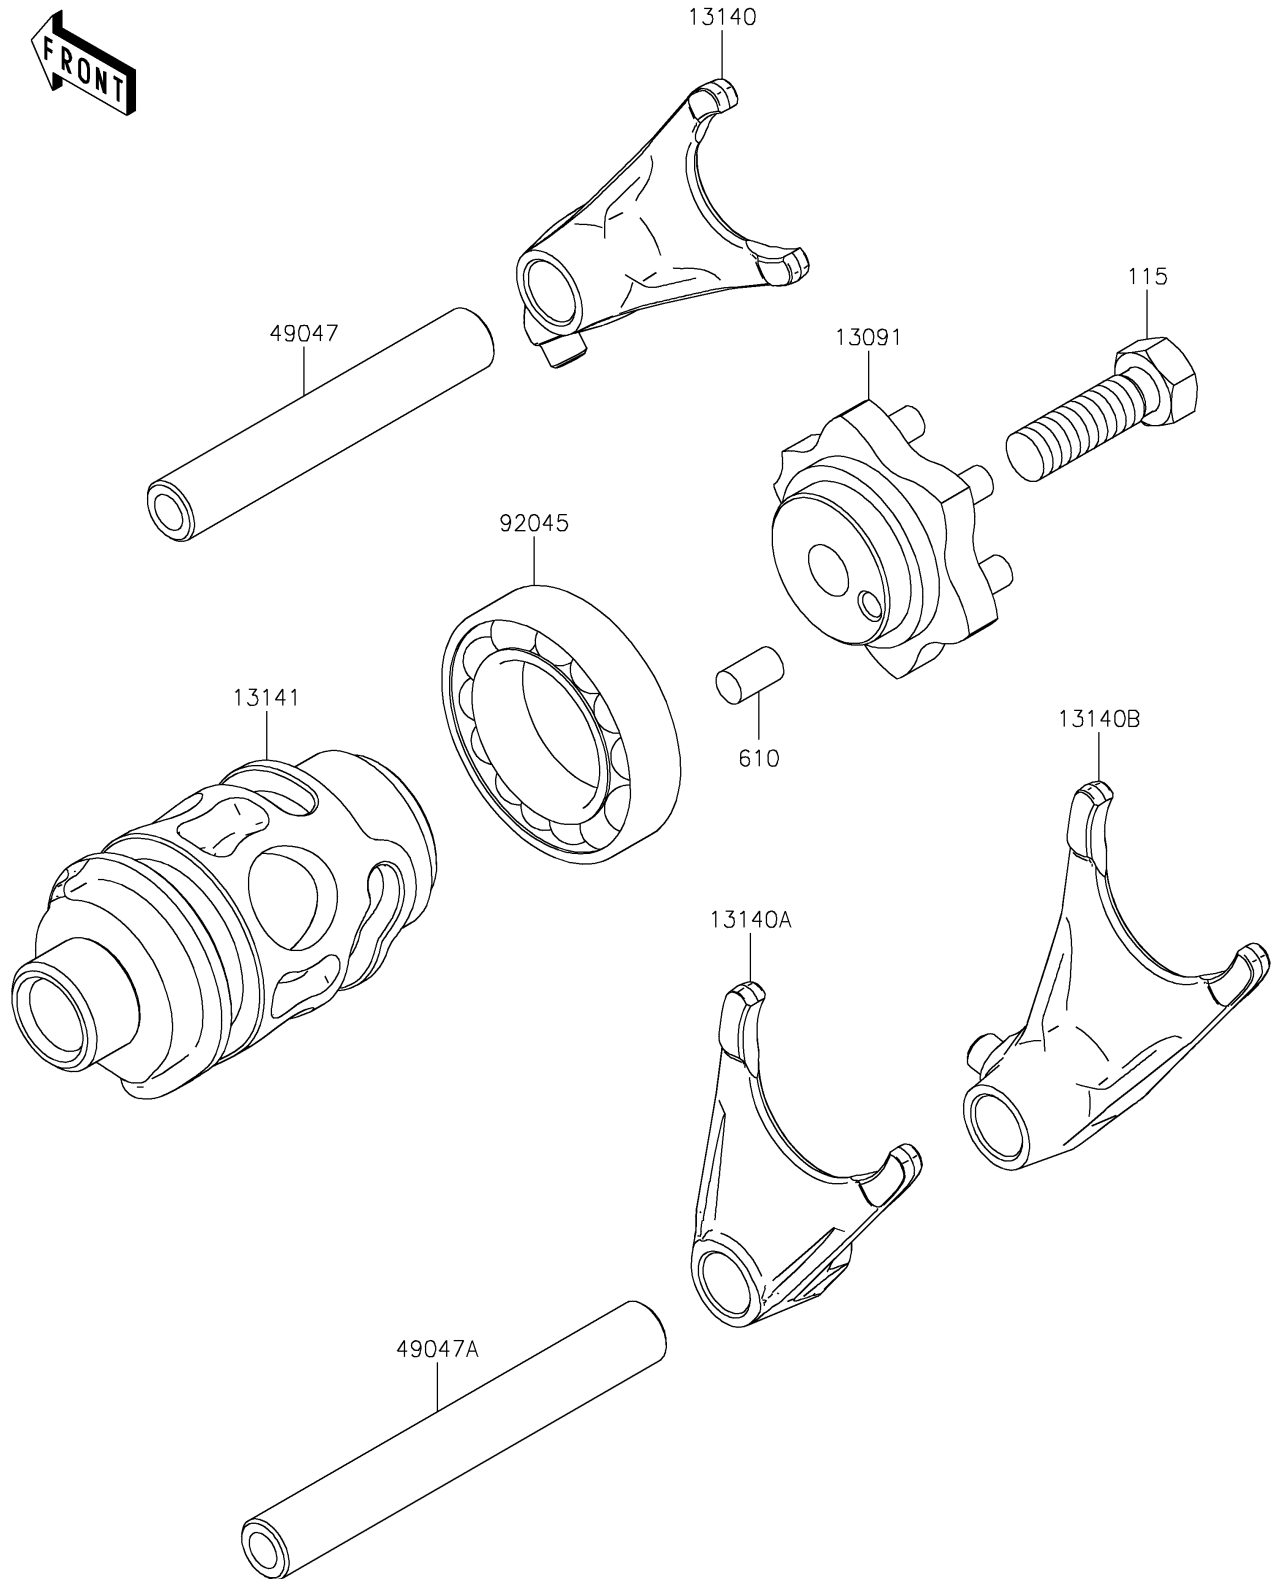

2026 KX™ 85

PARTS DIAGRAM

Gear Change Drum/Shift Fork(s)

E1362

2026 KX™ 85

PARTS LIST

Gear Change Drum/Shift Fork(s)

ITEM NAME

PART NUMBER

QUANTITY
