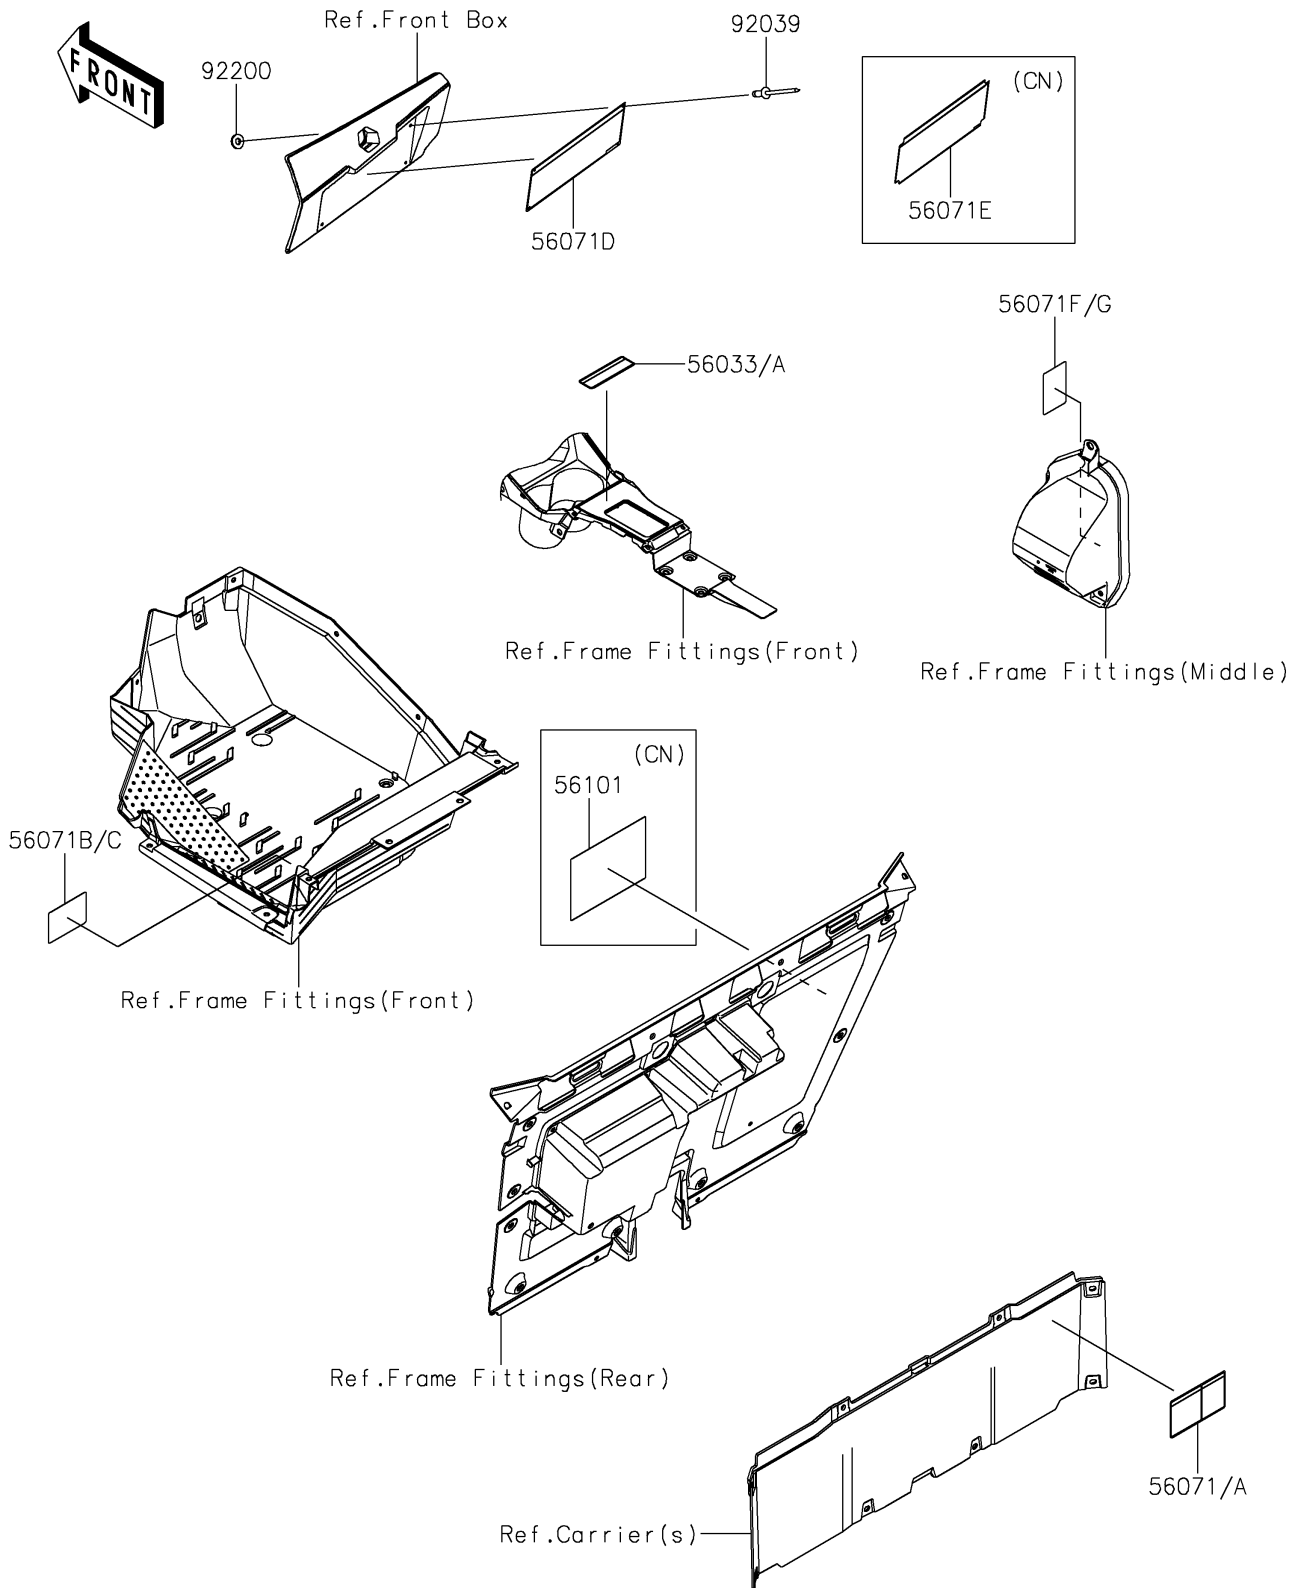

2026 Teryx5 H2 Deluxe eS

PARTS DIAGRAM

Labels

F2860

2026 Teryx5 H2 Deluxe eS

PARTS LIST

Labels

ITEM NAME

PART NUMBER

QUANTITY
