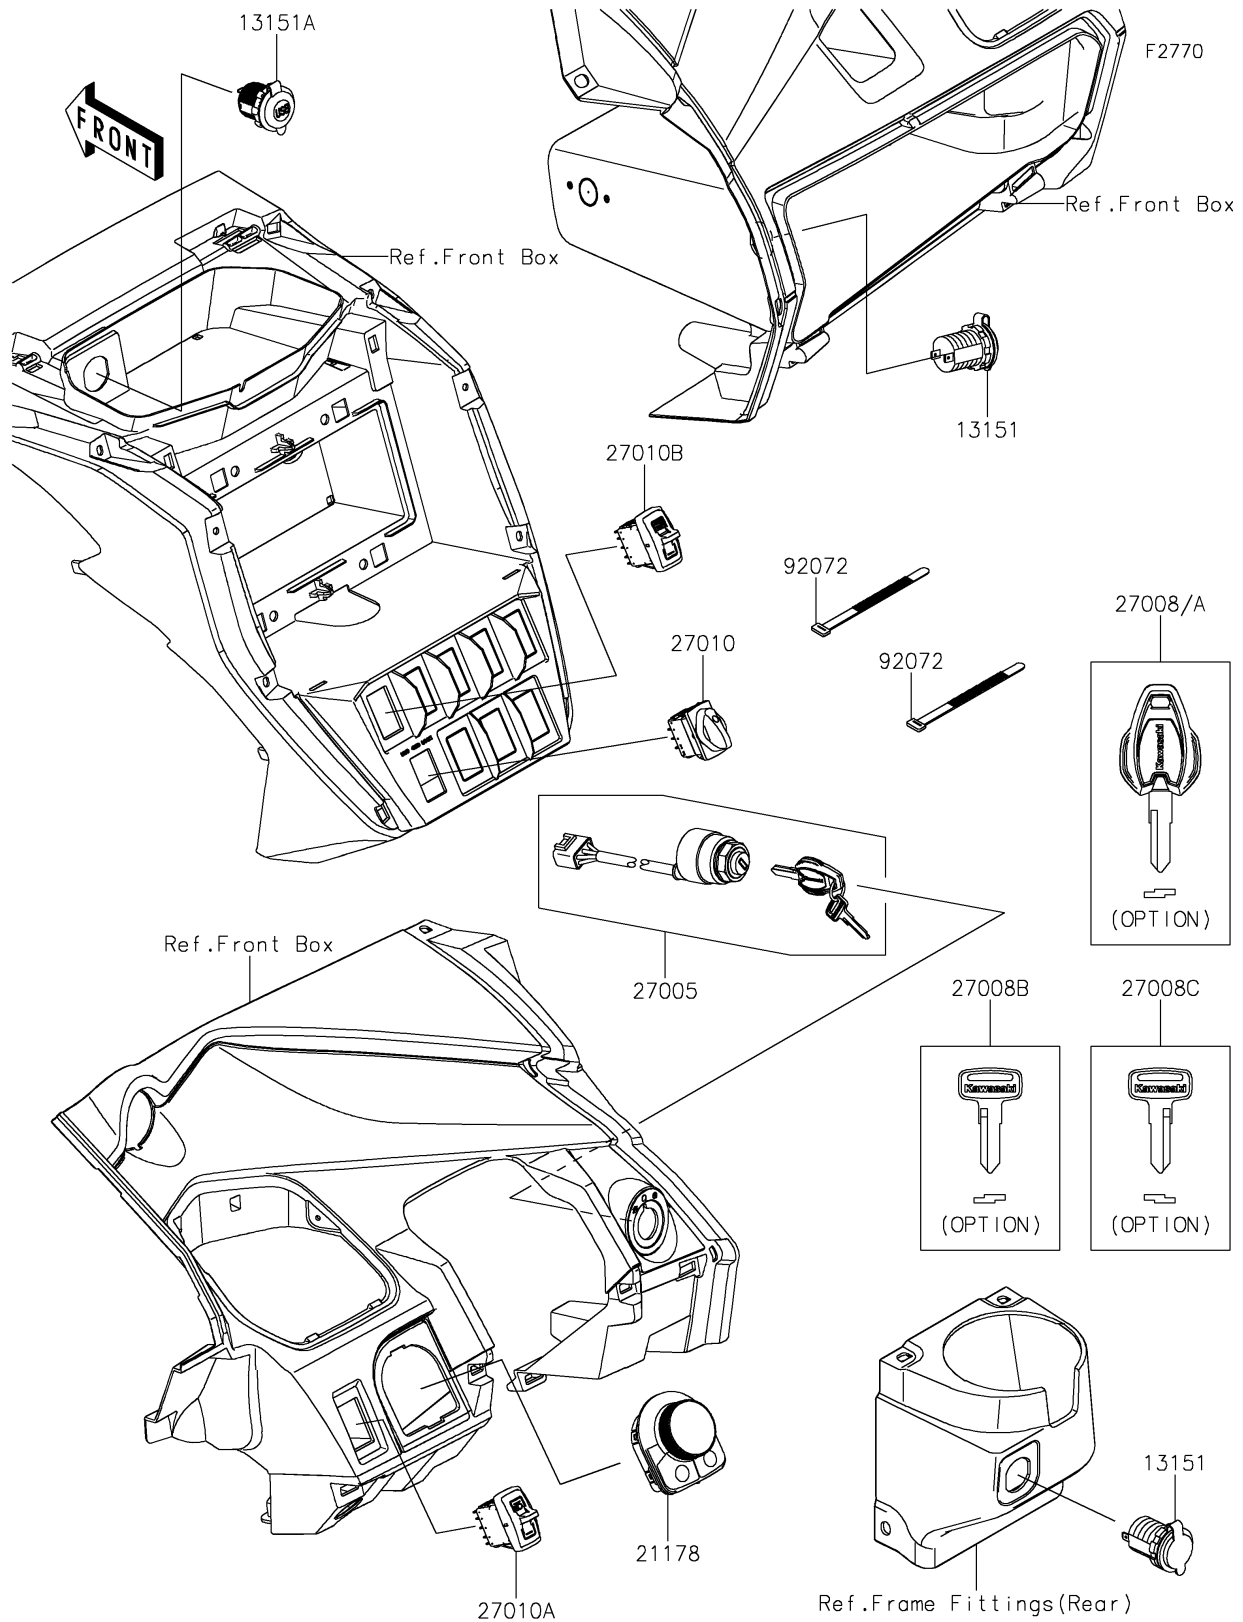

2026 Teryx5 H2 Deluxe eS

PARTS DIAGRAM

Ignition Switch

2026 Teryx5 H2 Deluxe eS

PARTS LIST

Ignition Switch

ITEM NAME

PART NUMBER

QUANTITY
