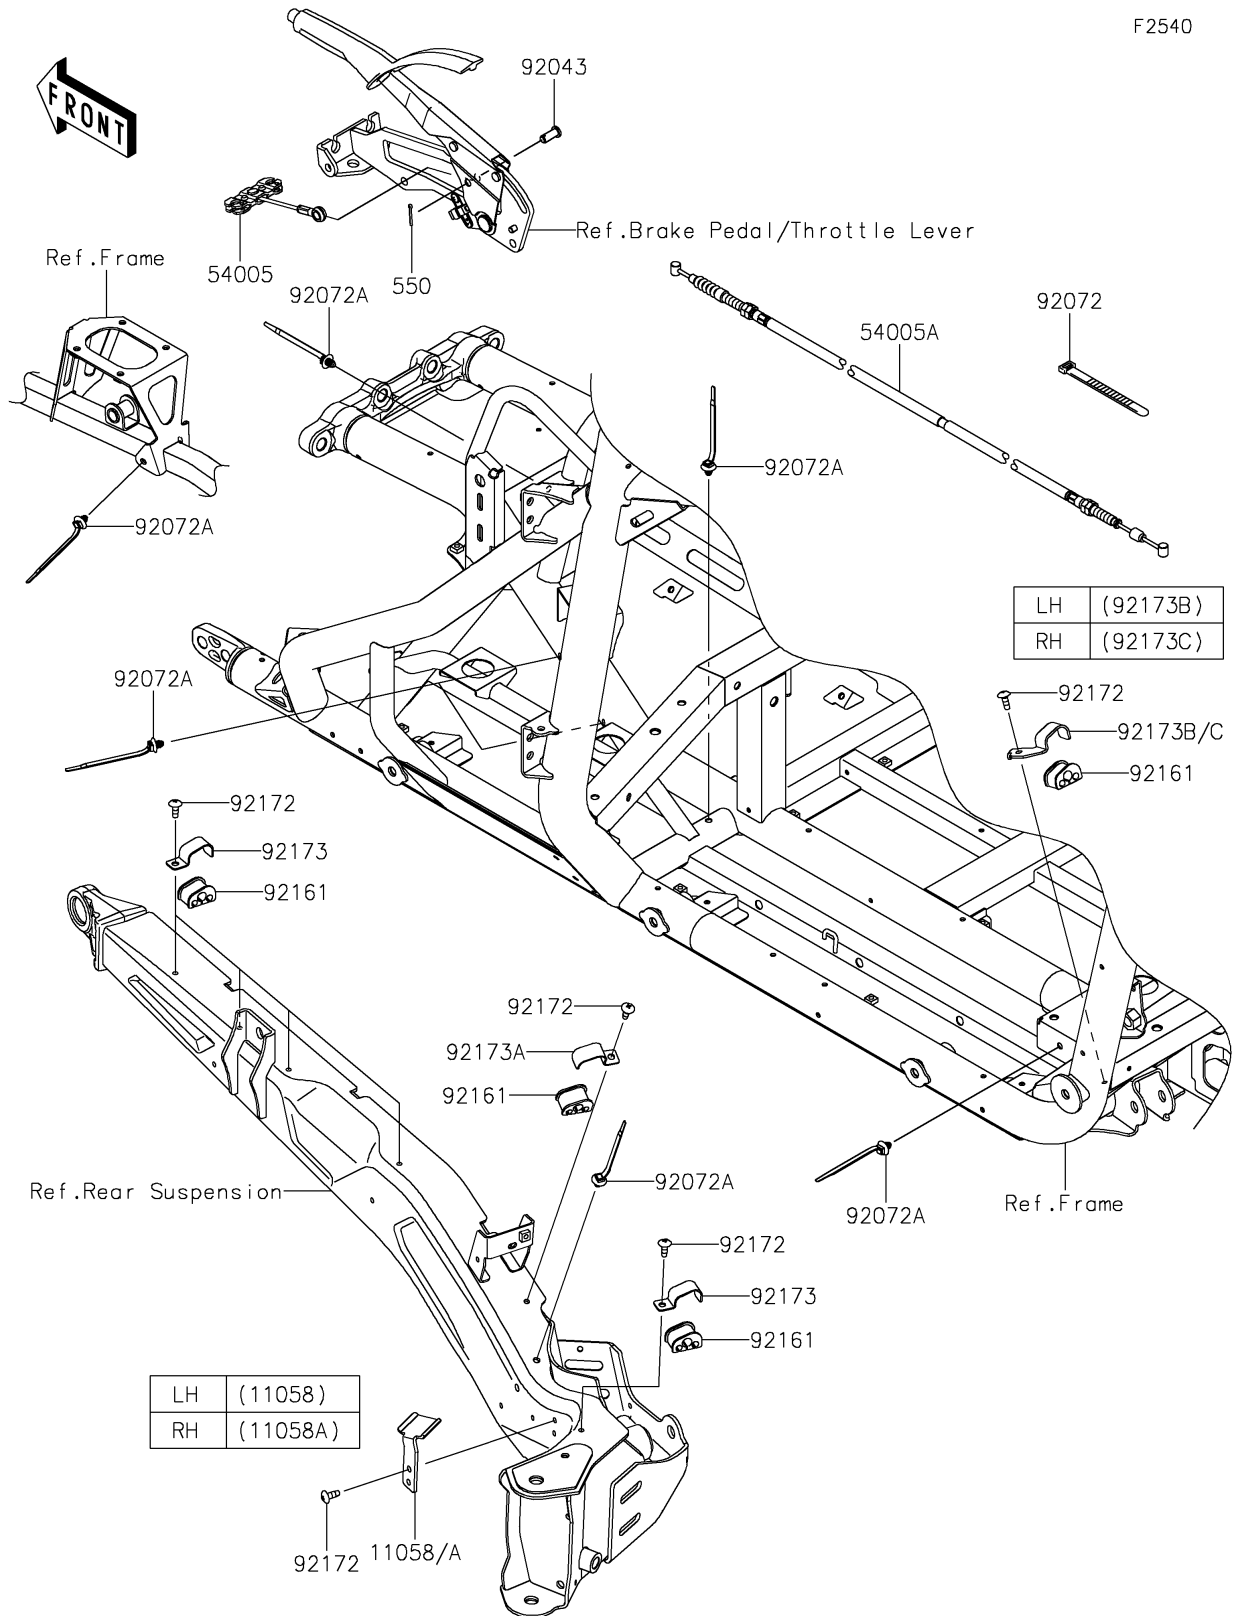

2026 Teryx5 H2 Deluxe eS

PARTS DIAGRAM

Cables

F2540

2026 Teryx5 H2 Deluxe eS

PARTS LIST

Cables

ITEM NAME

PART NUMBER

QUANTITY
