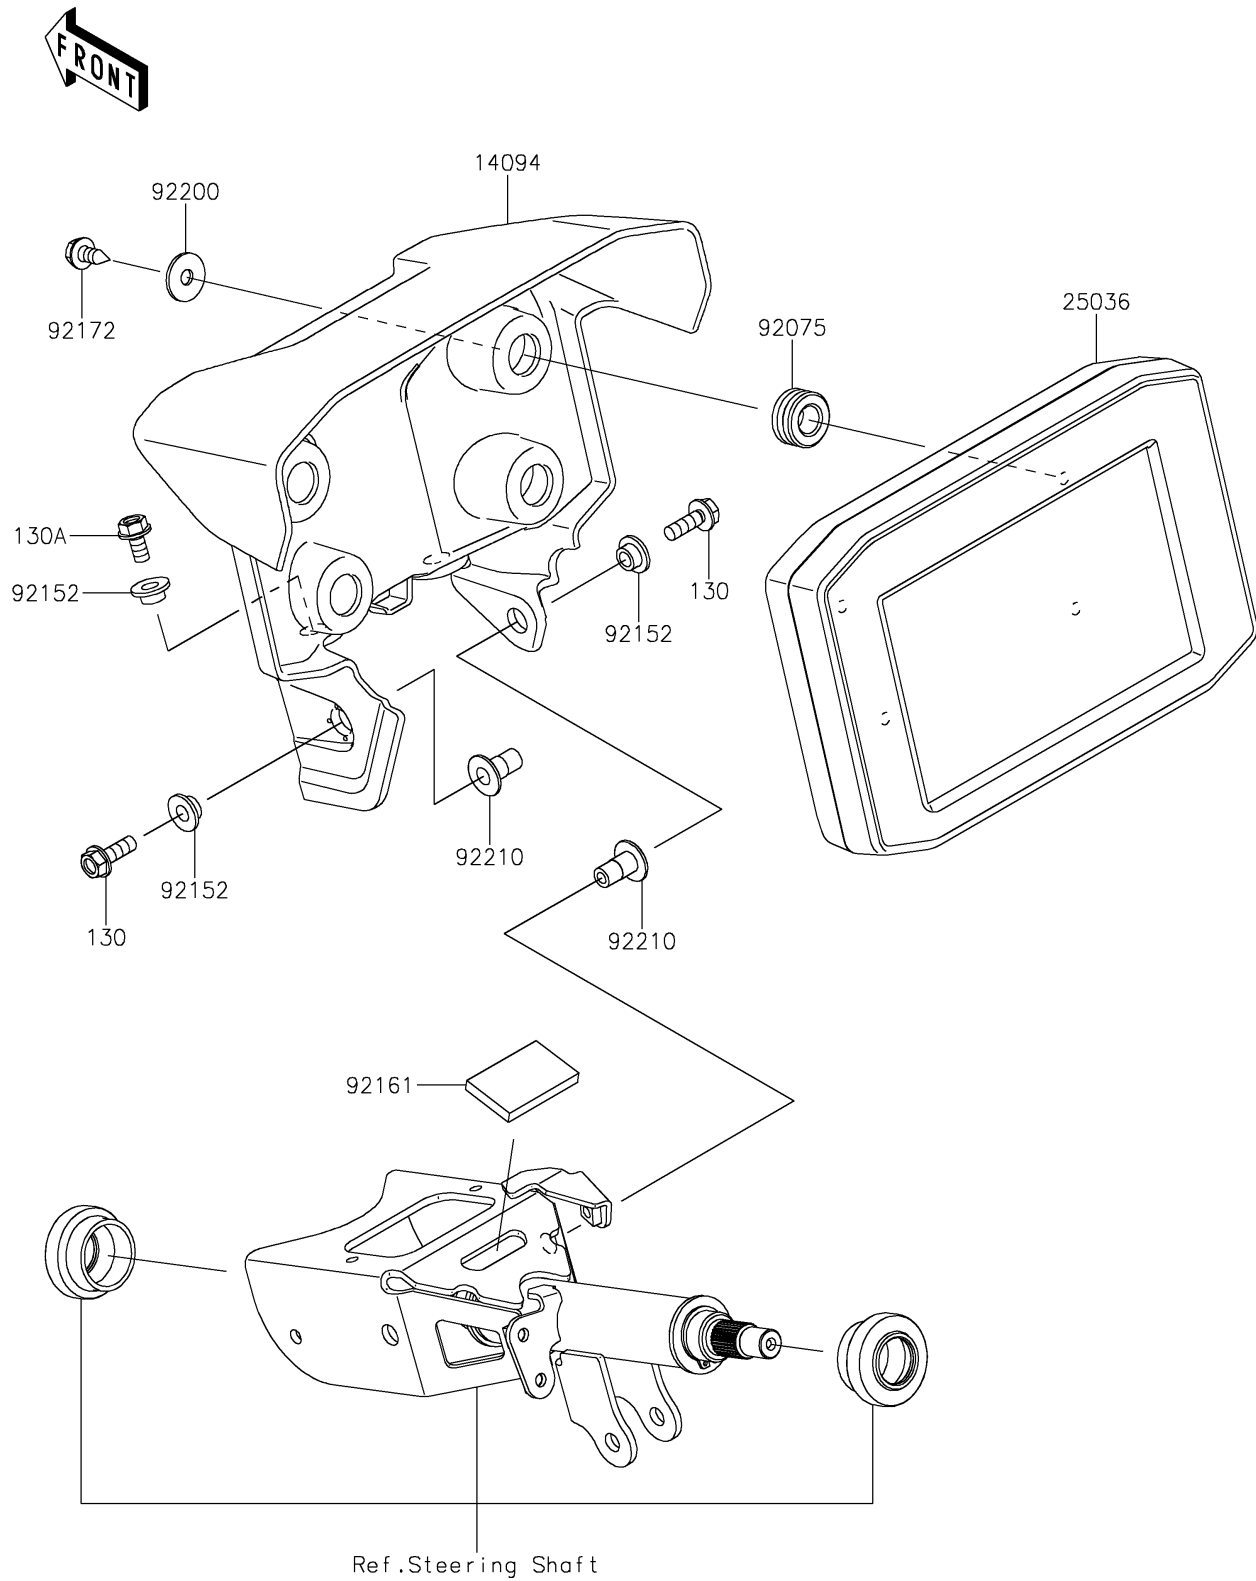

2026 Teryx5 H2 Deluxe eS

PARTS DIAGRAM

Meter(s)

F2530

2026 Teryx5 H2 Deluxe eS

PARTS LIST

Meter(s)

ITEM NAME

PART NUMBER

QUANTITY
