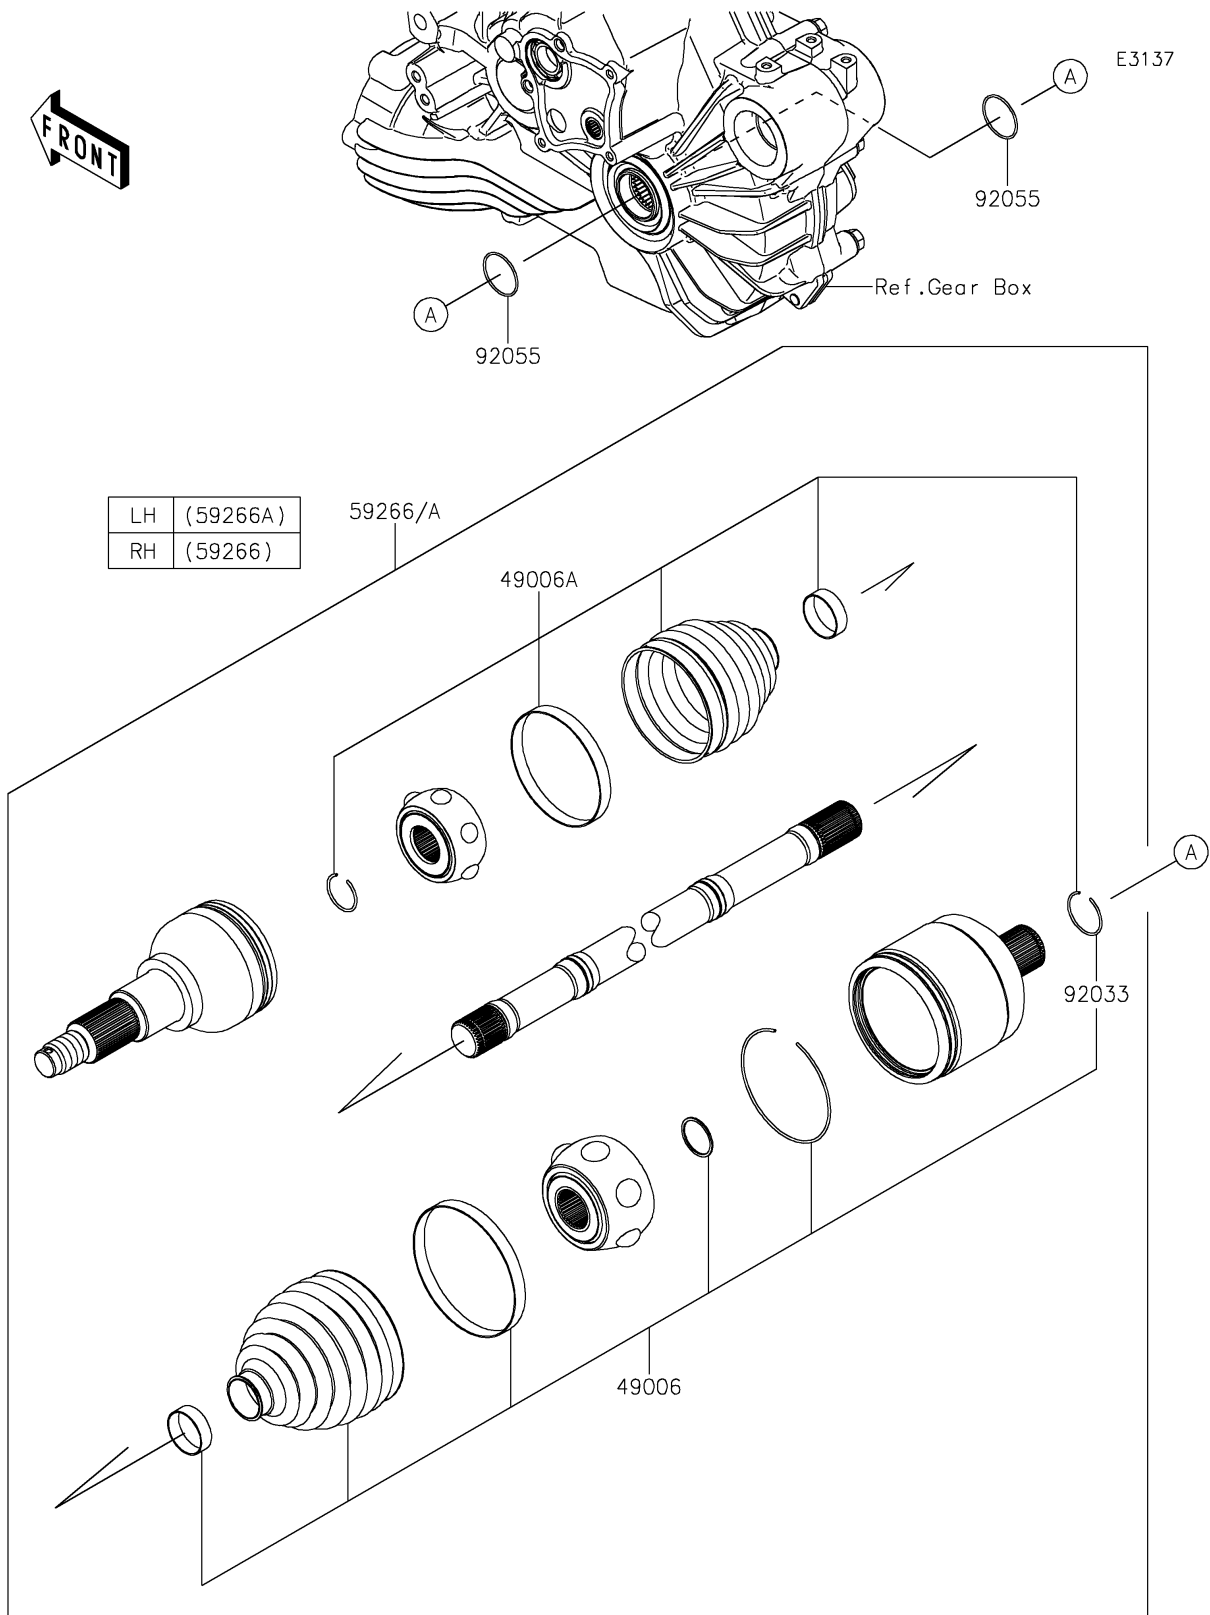

2026 Teryx5 H2 Deluxe eS

PARTS DIAGRAM

Drive Shaft-Rear

2026 Teryx5 H2 Deluxe eS

PARTS LIST

Drive Shaft-Rear

ITEM NAME

PART NUMBER

QUANTITY
