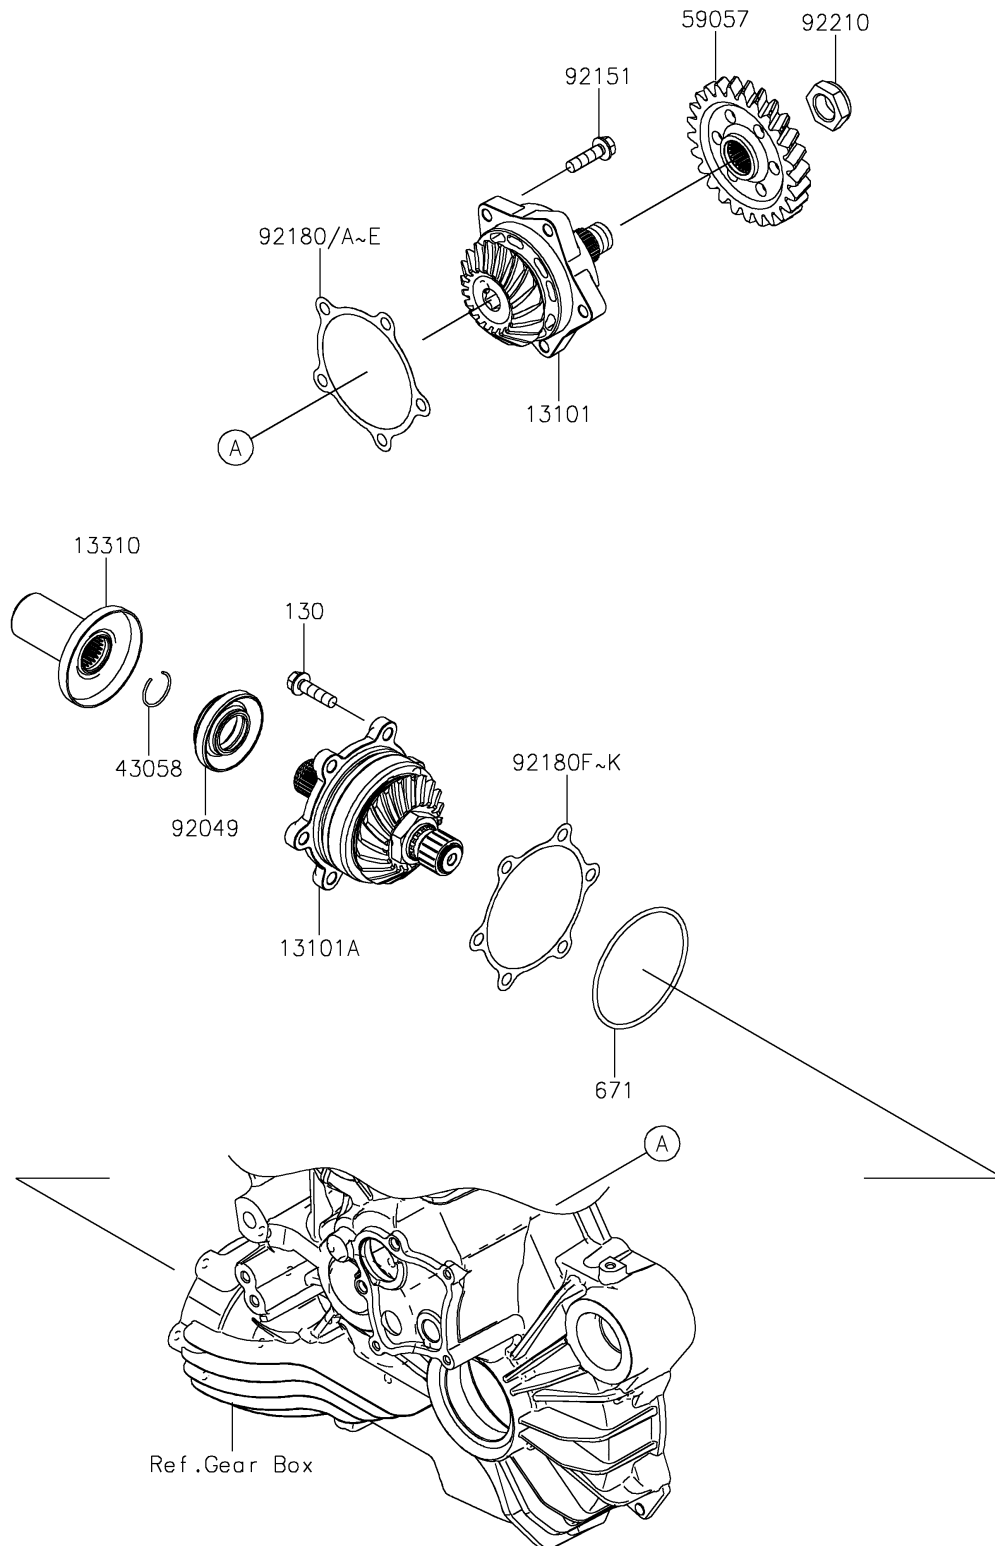

2026 Teryx5 H2 Deluxe eS

PARTS DIAGRAM

Bevel Gear

E3130

2026 Teryx5 H2 Deluxe eS

PARTS LIST

Bevel Gear

ITEM NAME

PART NUMBER

QUANTITY
