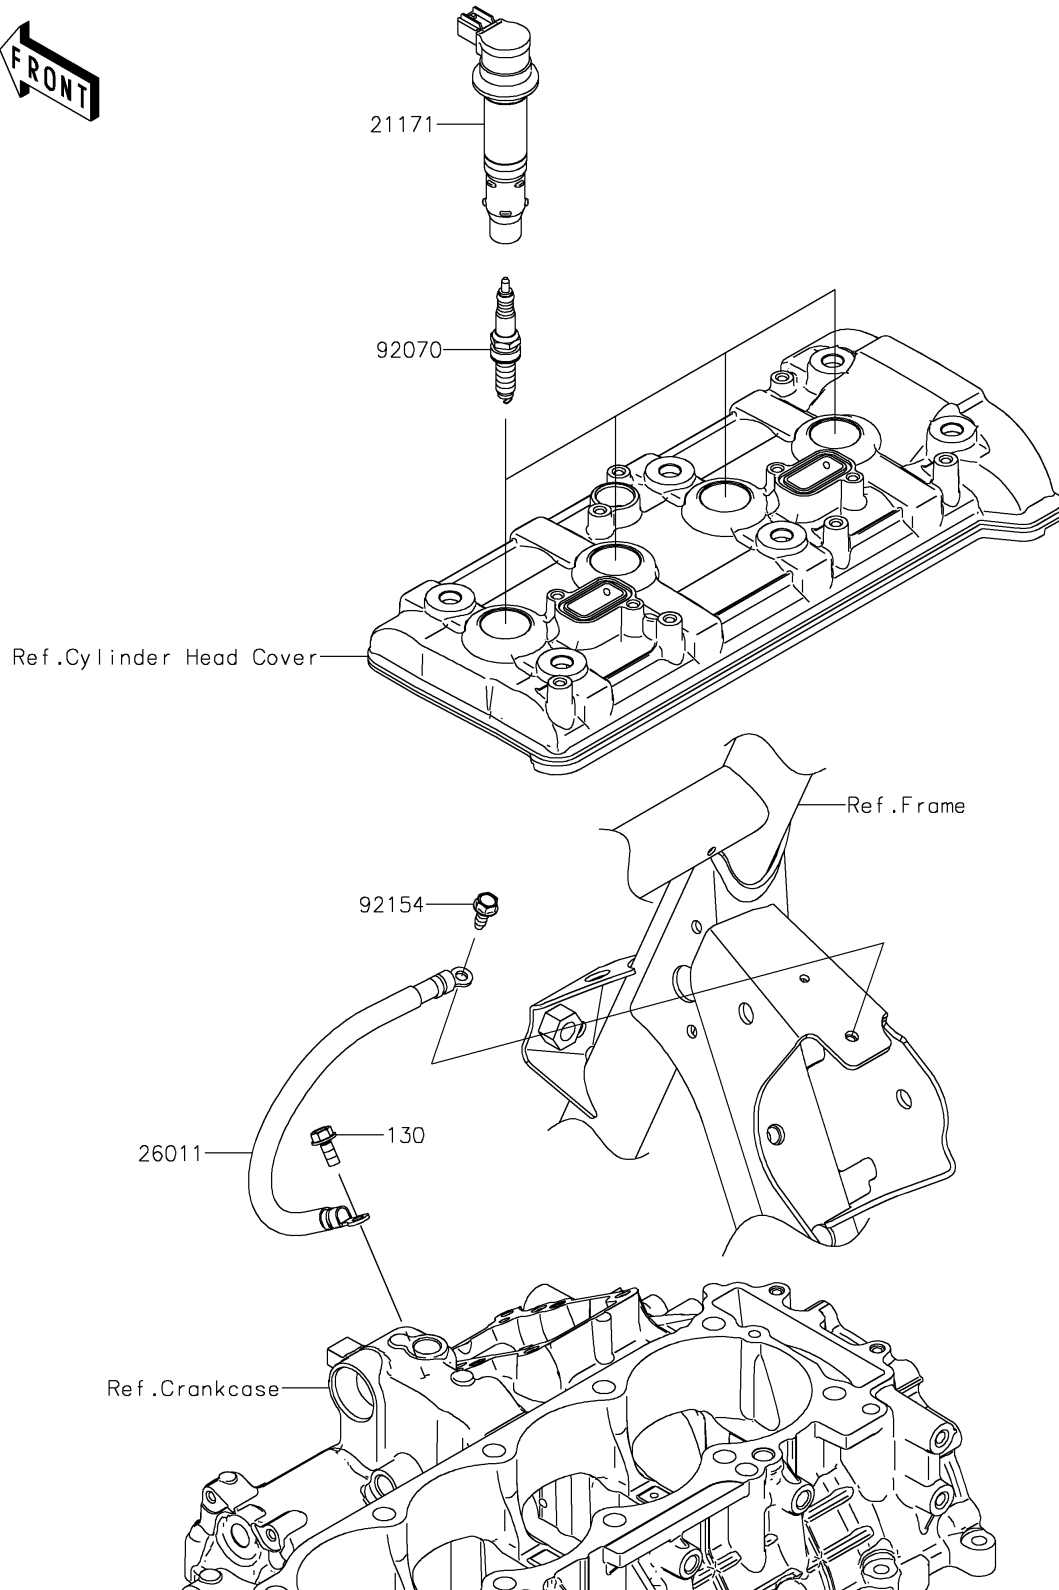

2026 Teryx5 H2 Deluxe eS

PARTS DIAGRAM

Ignition System

E1830

2026 Teryx5 H2 Deluxe eS

PARTS LIST

Ignition System

ITEM NAME

PART NUMBER

QUANTITY
