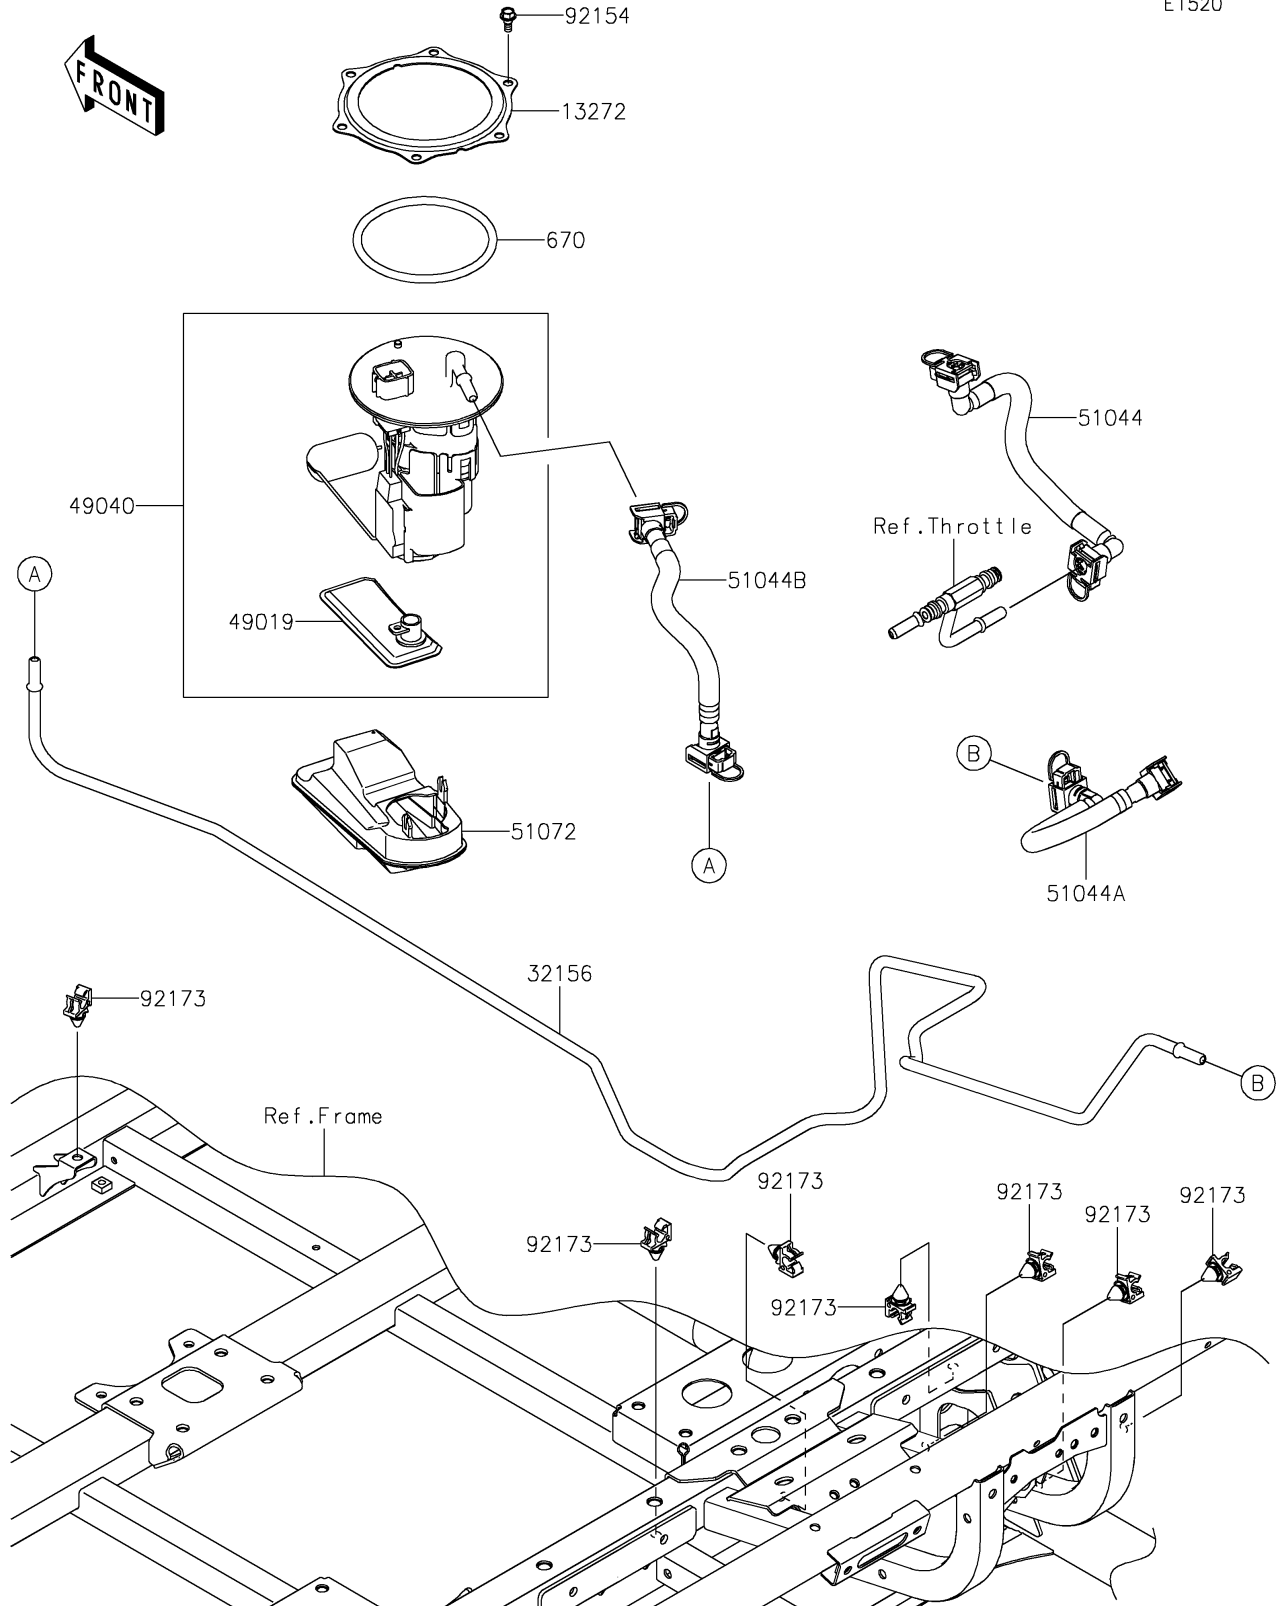

2026 Teryx5 H2 Deluxe eS

PARTS DIAGRAM

Fuel Pump

E1520

2026 Teryx5 H2 Deluxe eS

PARTS LIST

Fuel Pump

ITEM NAME

PART NUMBER

QUANTITY
