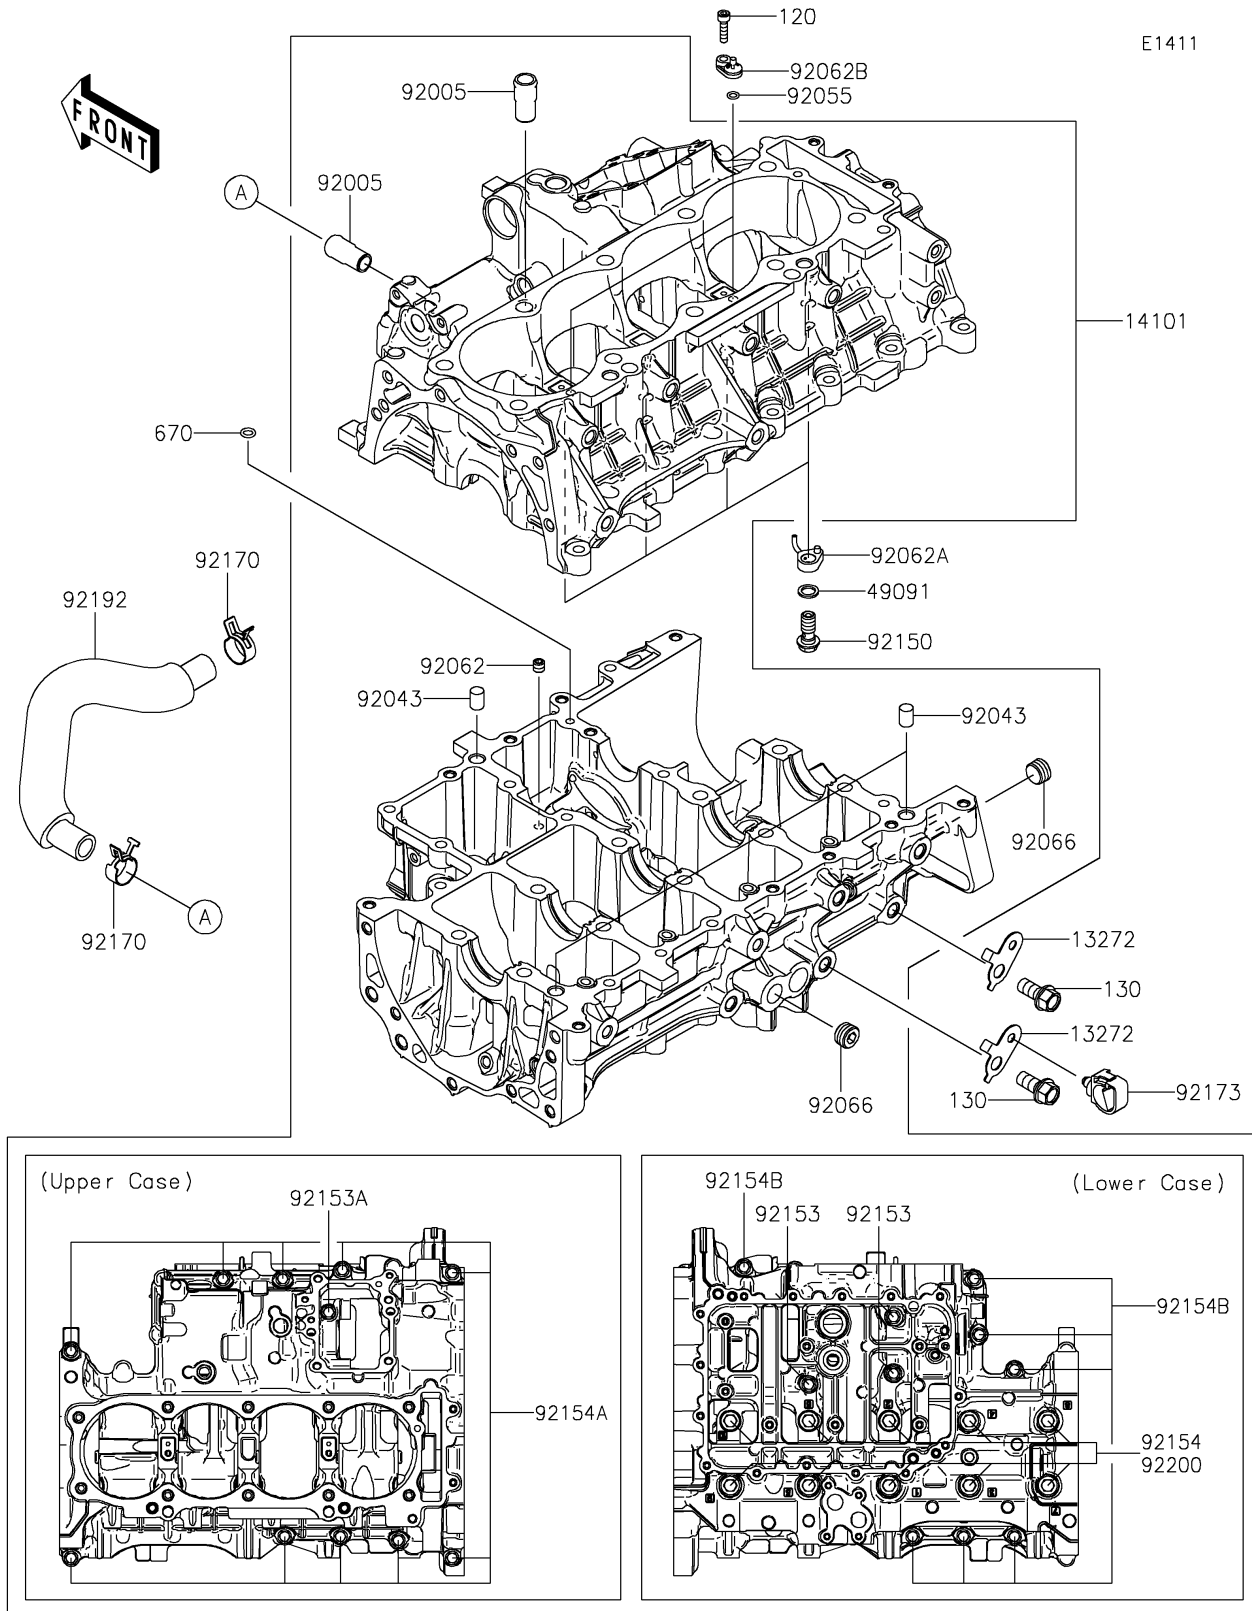

2026 Teryx5 H2 Deluxe eS

PARTS DIAGRAM

Crankcase

2026 Teryx5 H2 Deluxe eS

PARTS LIST

Crankcase

ITEM NAME

PART NUMBER

QUANTITY
