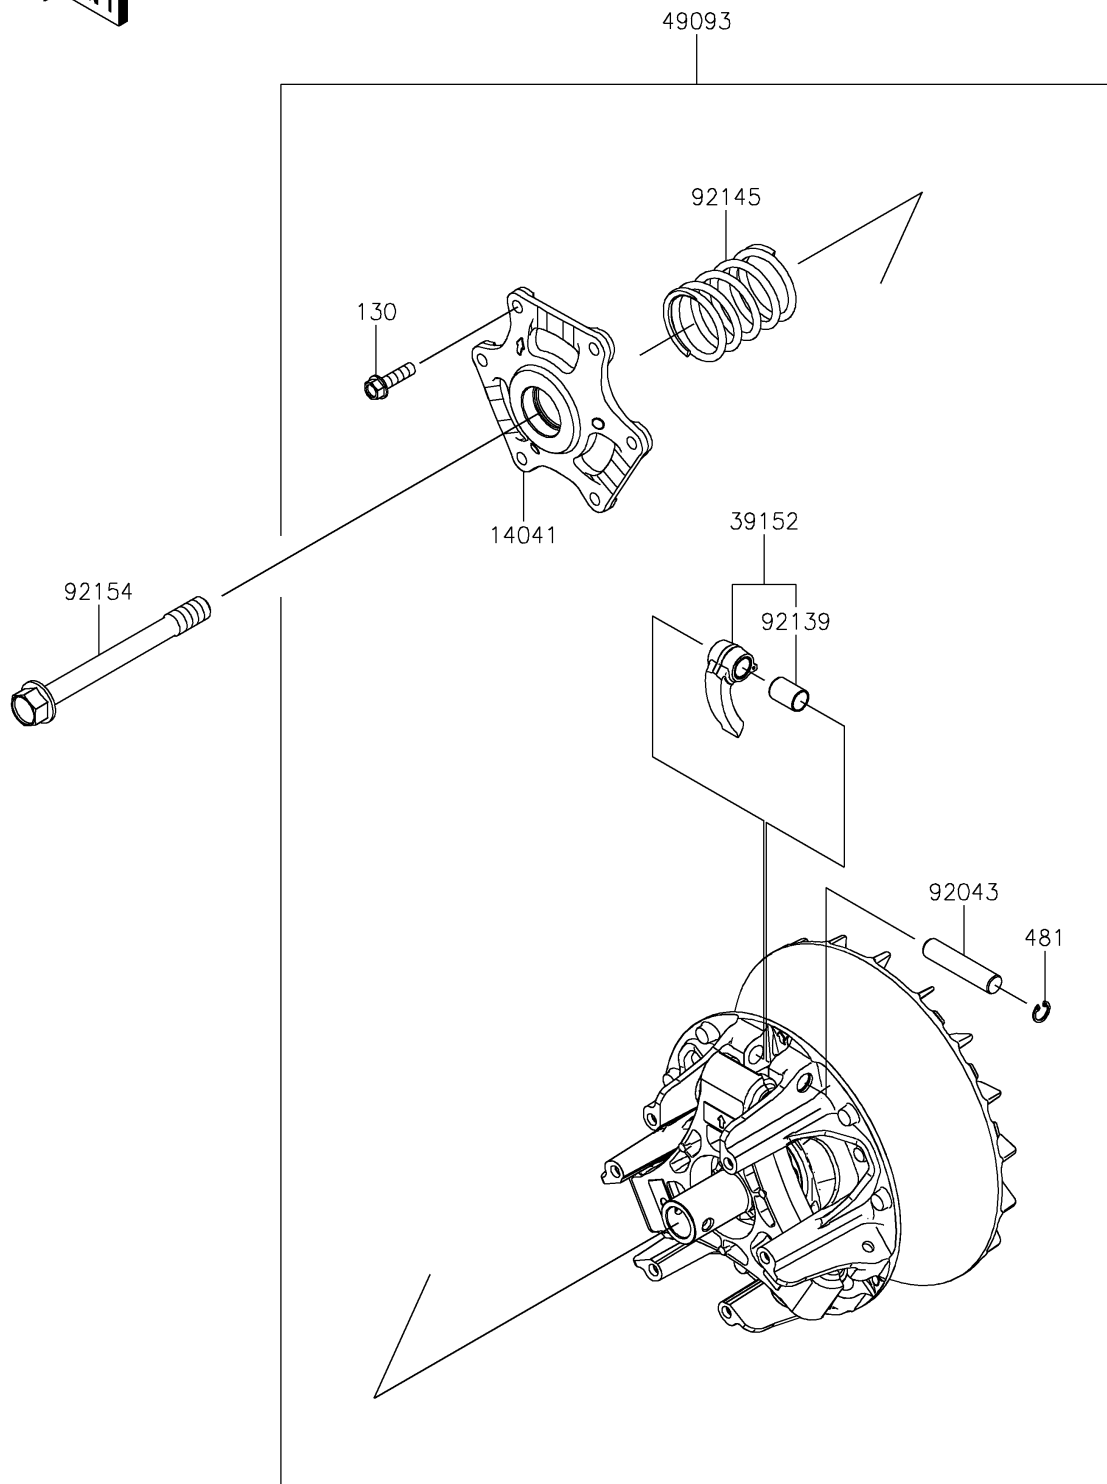

2026 Teryx5 H2 Deluxe eS

PARTS DIAGRAM

Drive Converter

E1391

2026 Teryx5 H2 Deluxe eS

PARTS LIST

Drive Converter

ITEM NAME

PART NUMBER

QUANTITY
