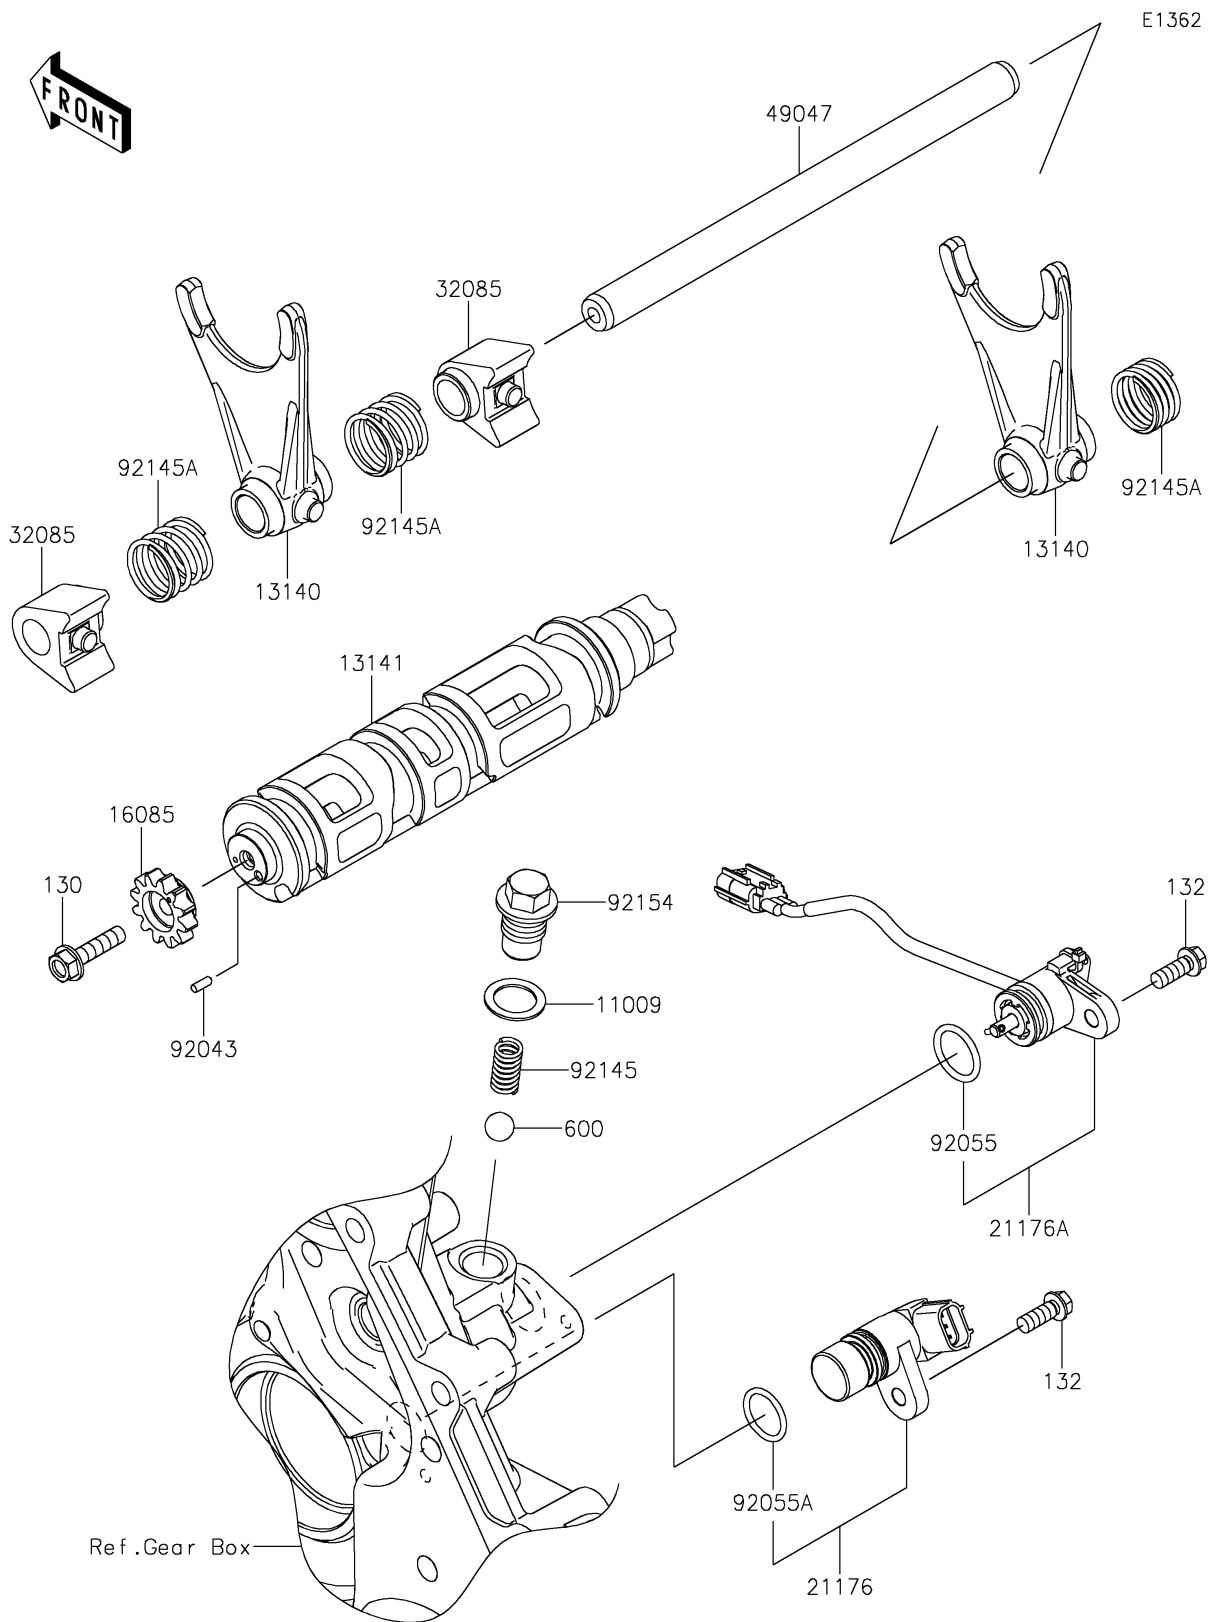

2026 Teryx5 H2 Deluxe eS

PARTS DIAGRAM

Gear Change Drum/Shift Fork(s)

2026 Teryx5 H2 Deluxe eS

PARTS LIST

Gear Change Drum/Shift Fork(s)

ITEM NAME

PART NUMBER

QUANTITY
