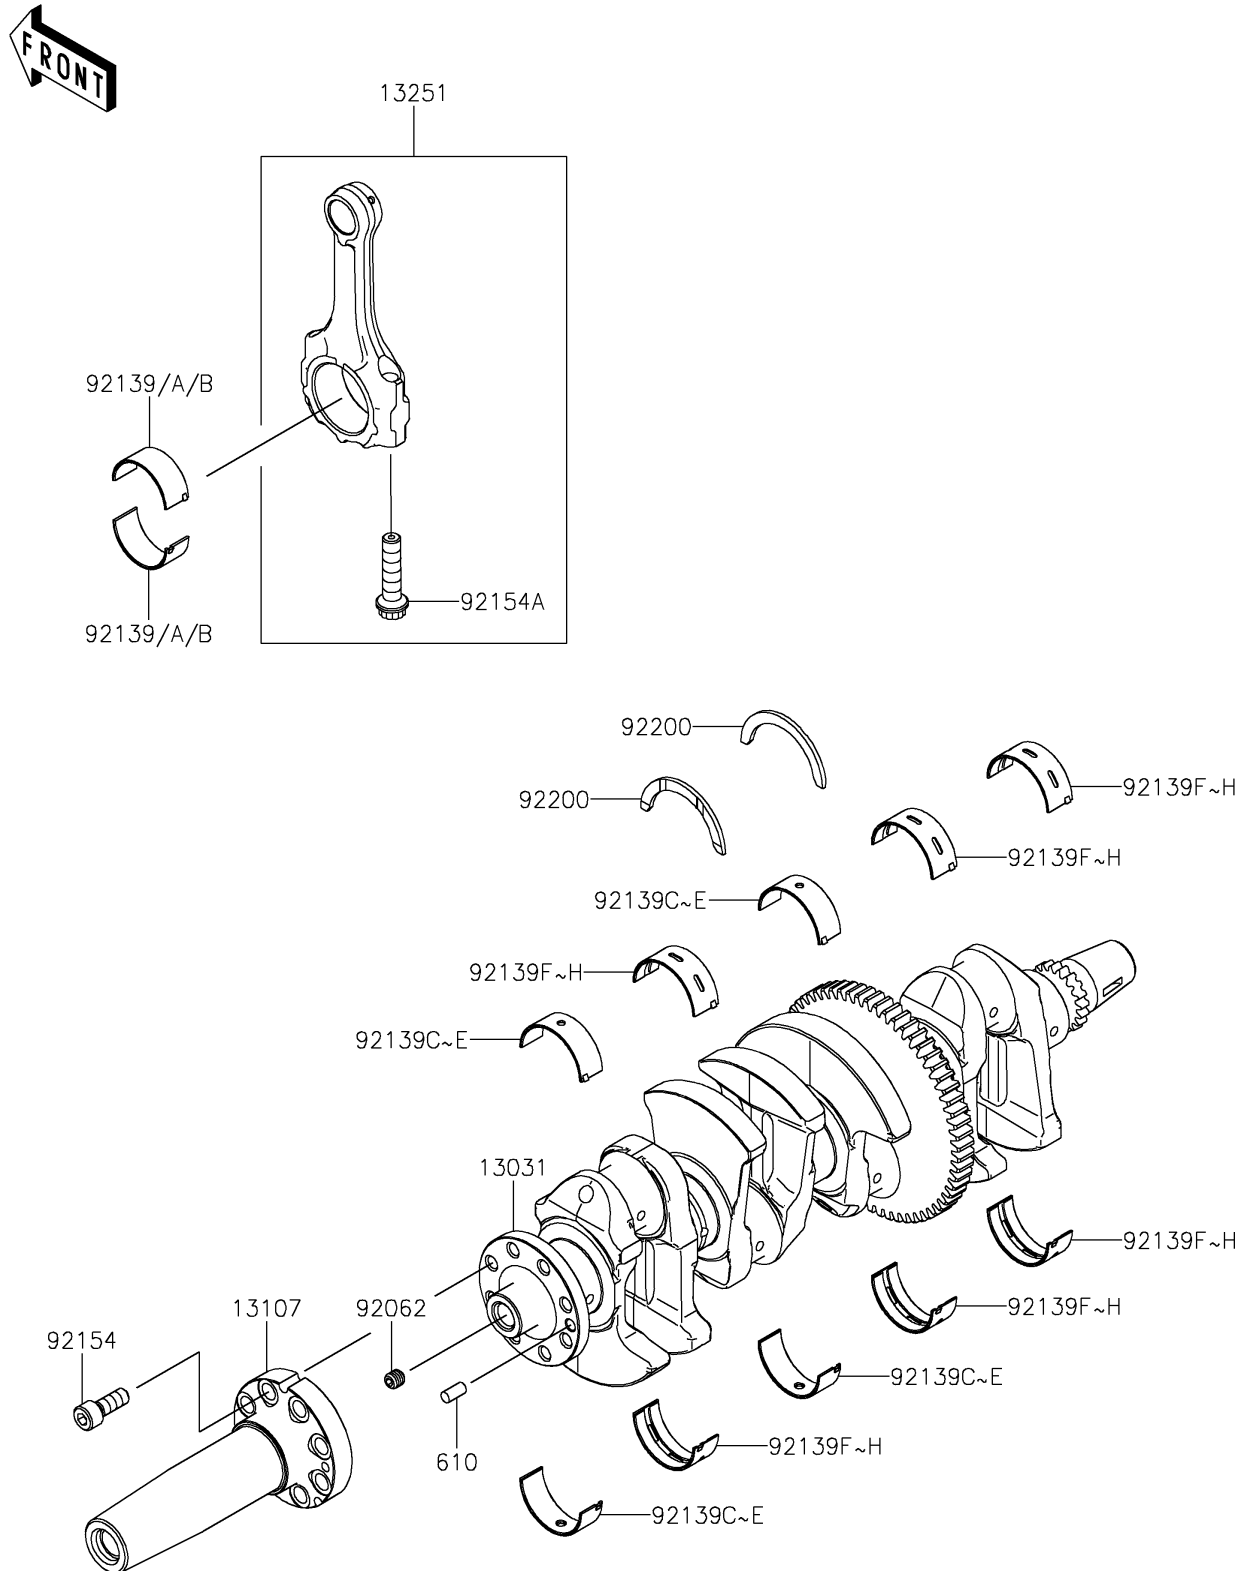

2026 Teryx5 H2 Deluxe eS

PARTS DIAGRAM

Crankshaft

E1321

2026 Teryx5 H2 Deluxe eS

PARTS LIST

Crankshaft

ITEM NAME

PART NUMBER

QUANTITY
