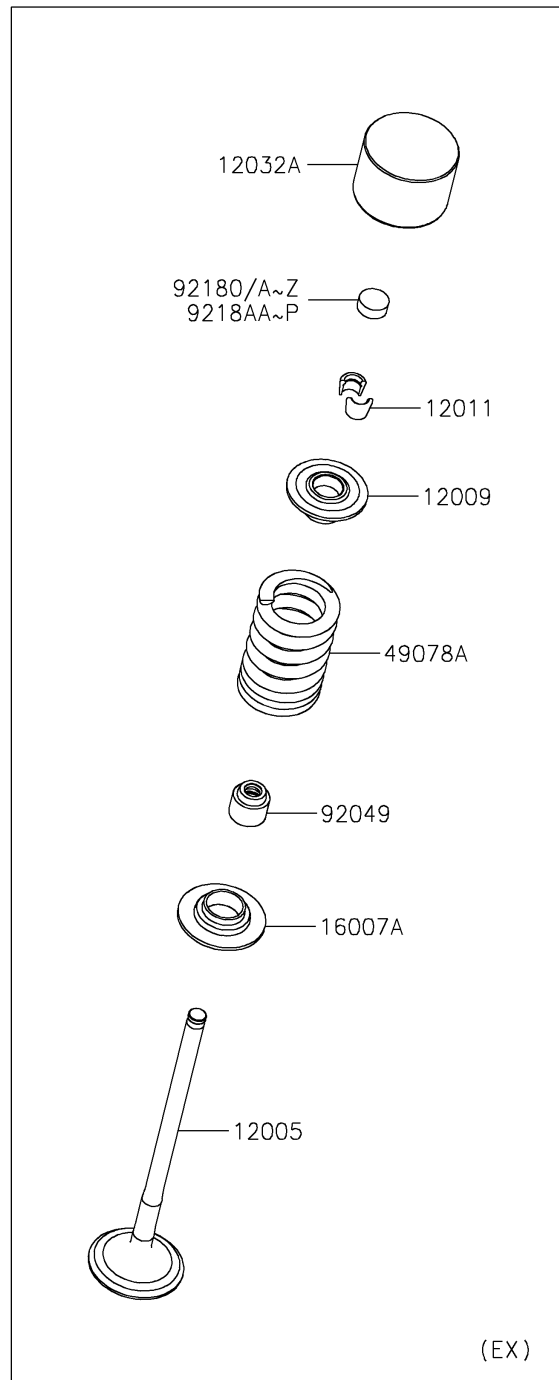

# 2026 Teryx5 H2 Deluxe eS

## PARTS DIAGRAM

Valve(s)

E1210

## PARTS LIST

Valve(s)

**ITEM NAME**

**PART NUMBER**

**QUANTITY**

---