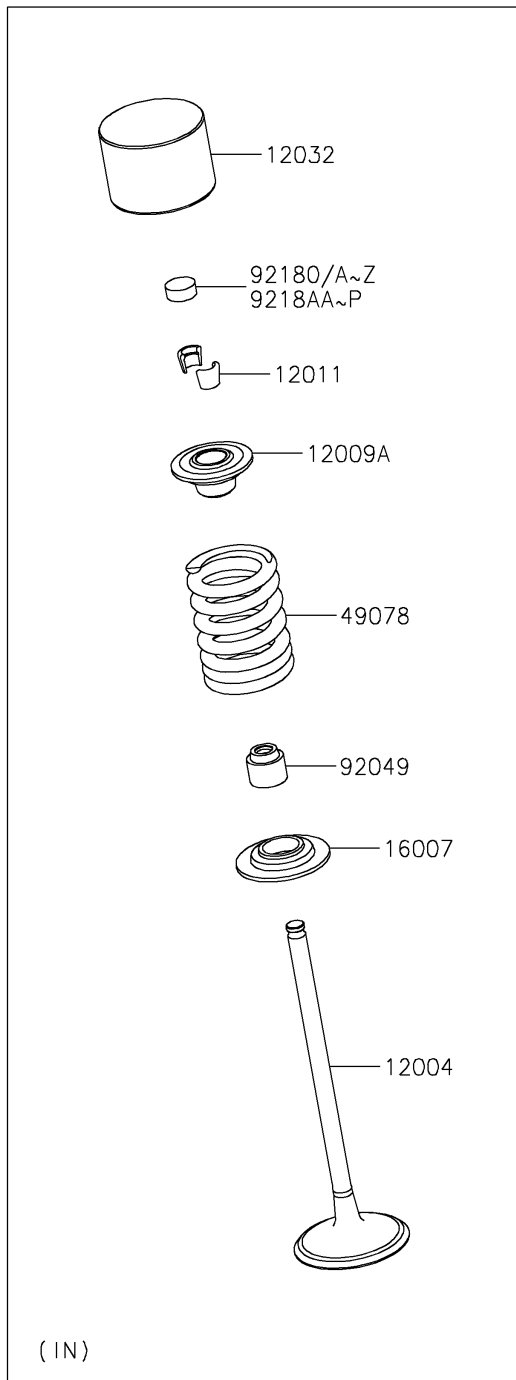

# 2026 Teryx5 H2 Deluxe eS

## PARTS DIAGRAM

Valve(s)

E1210

## PARTS LIST

Valve(s)

**ITEM NAME**

**PART NUMBER**

**QUANTITY**

---