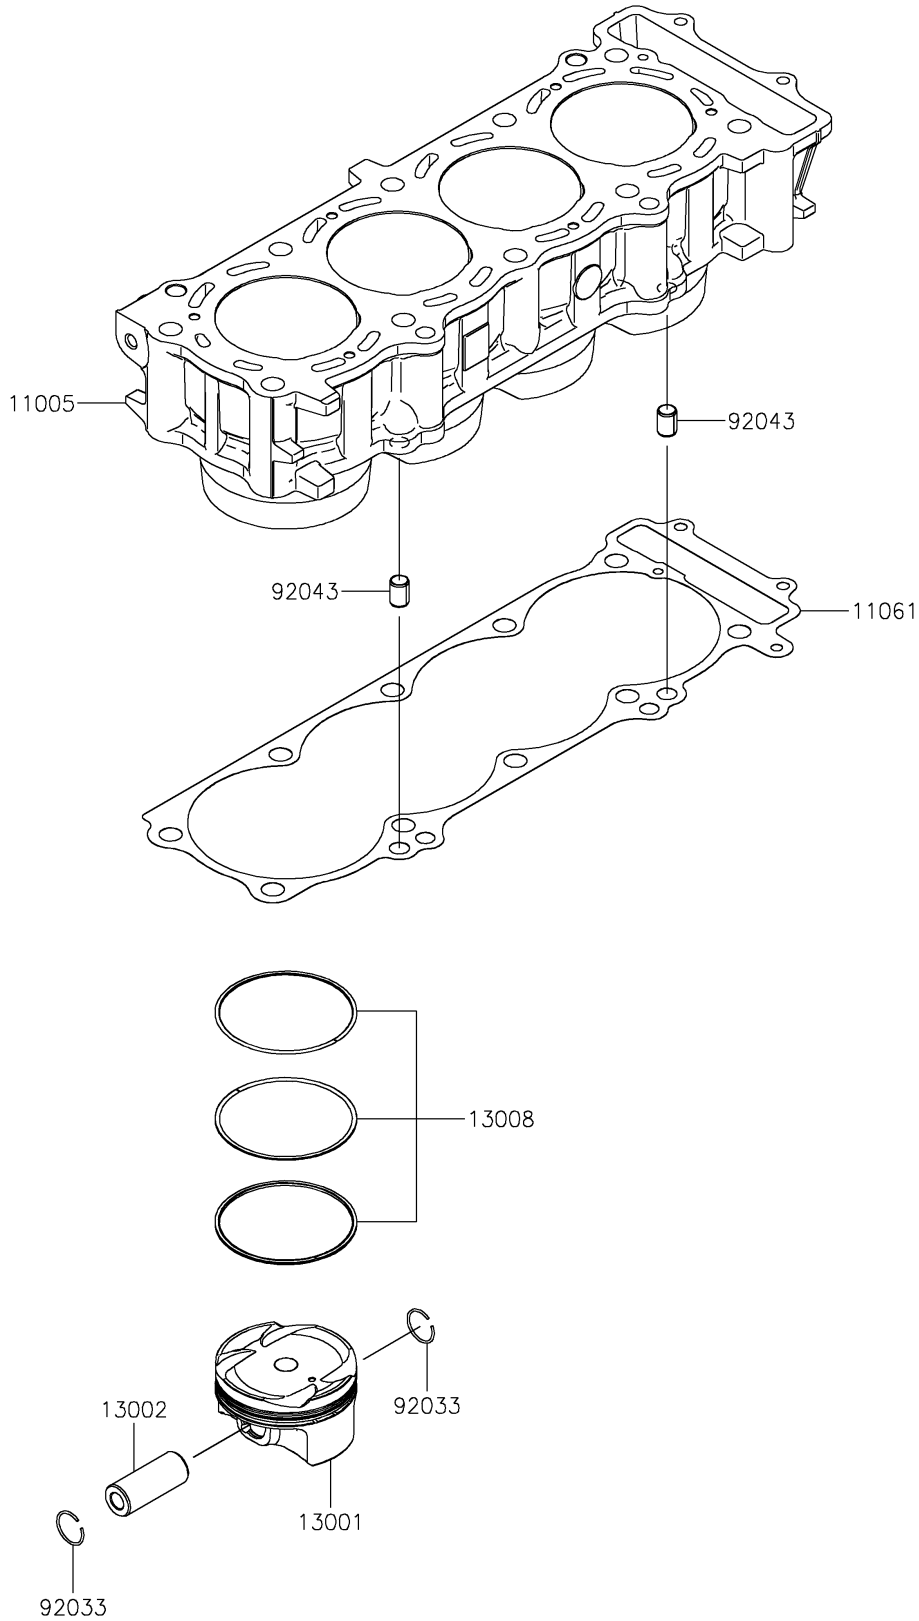

2026 Teryx5 H2 Deluxe eS

PARTS DIAGRAM

Cylinder/Piston(s)

E1120

2026 Teryx5 H2 Deluxe eS

PARTS LIST

Cylinder/Piston(s)

ITEM NAME

PART NUMBER

QUANTITY
