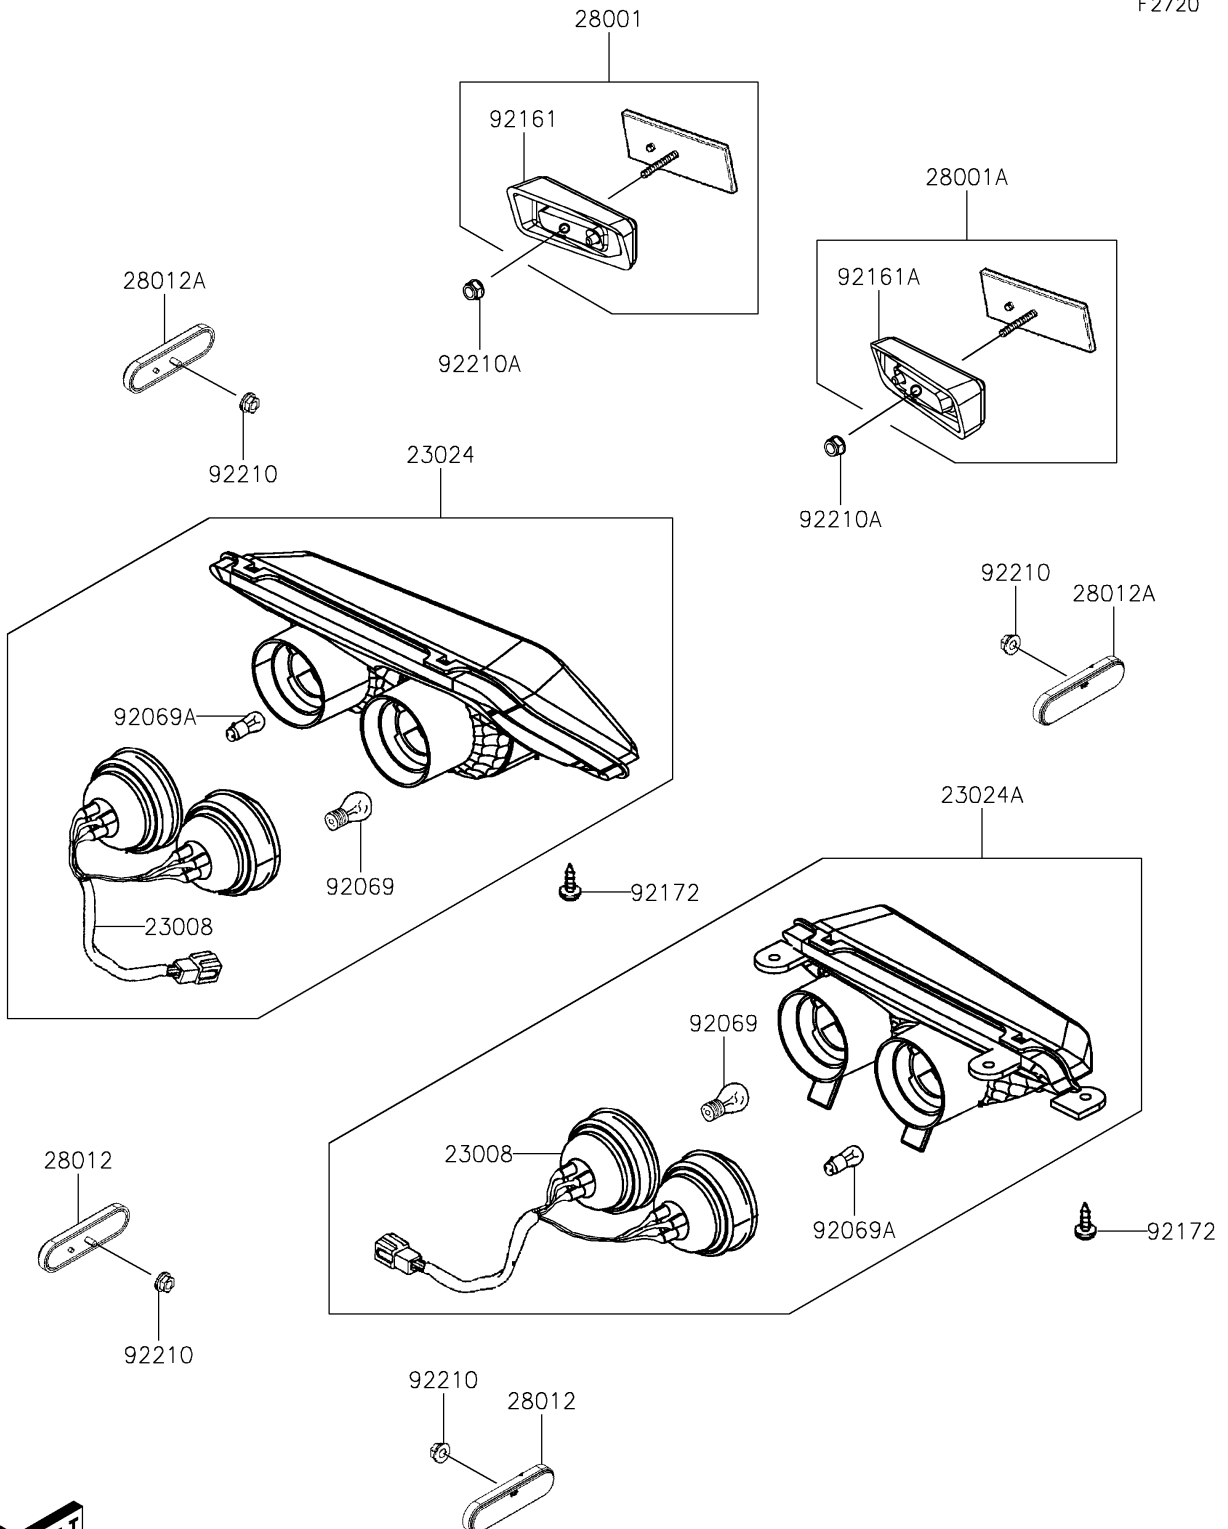

2026 BRUTE FORCE® 450 4x4

PARTS DIAGRAM

Taillight(s)

F2720

2026 BRUTE FORCE® 450 4x4

PARTS LIST

Taillight(s)

ITEM NAME

PART NUMBER

QUANTITY
