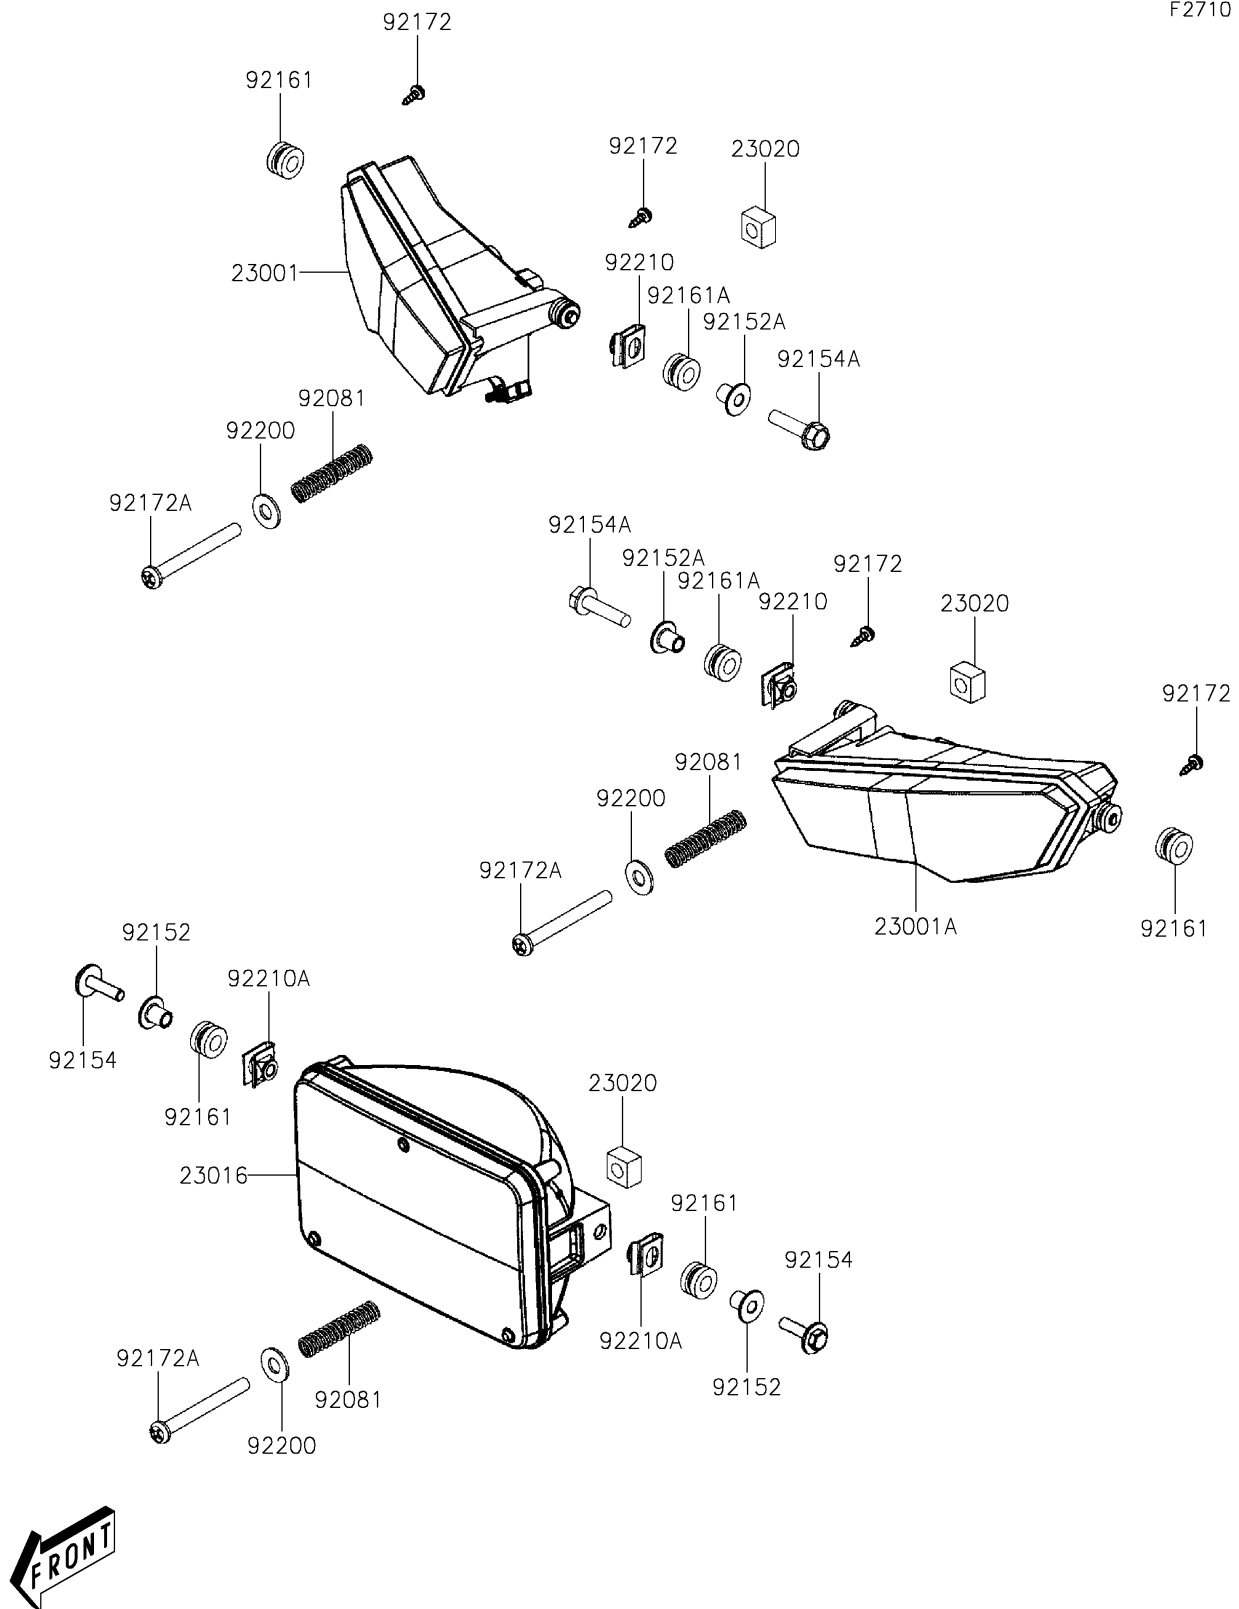

2026 Brute Force 450

PARTS DIAGRAM

Headlight(s)

F2710

2026 Brute Force 450

PARTS LIST

Headlight(s)

ITEM NAME	PART NUMBER	QUANTITY
-----------	-------------	----------
