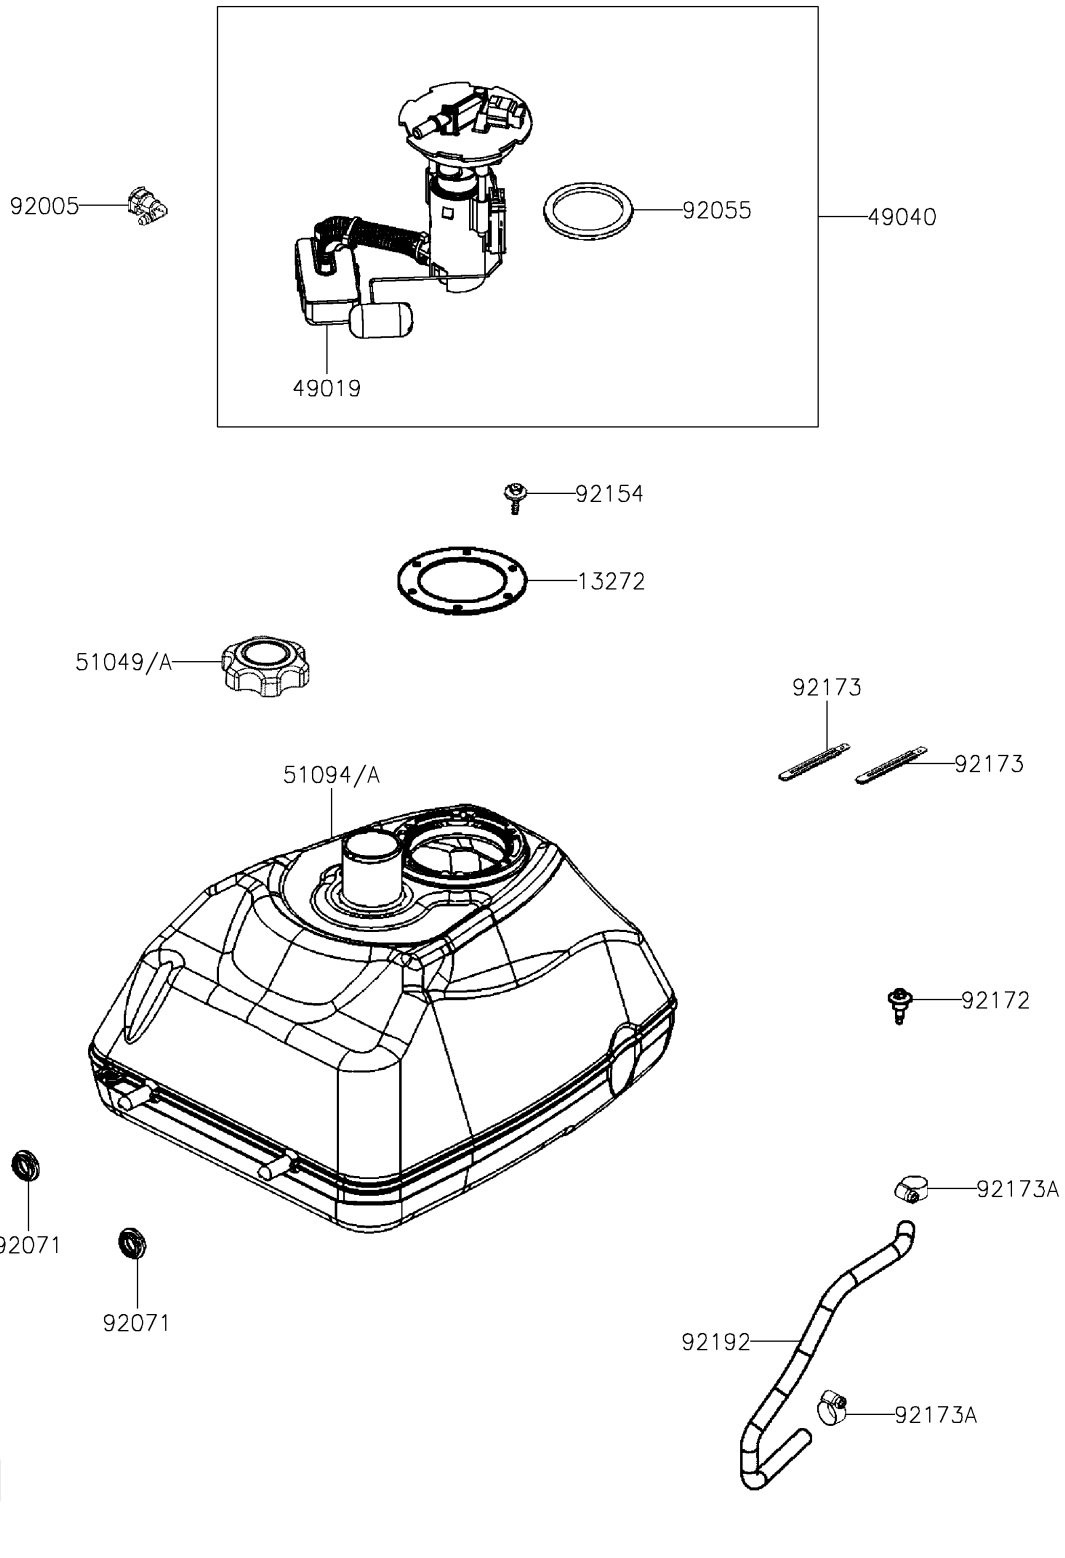

2026 BRUTE FORCE® 450 4x4

PARTS DIAGRAM

Fuel Tank

F2410

2026 BRUTE FORCE® 450 4x4

PARTS LIST

Fuel Tank

ITEM NAME	PART NUMBER	QUANTITY
-----------	-------------	----------
