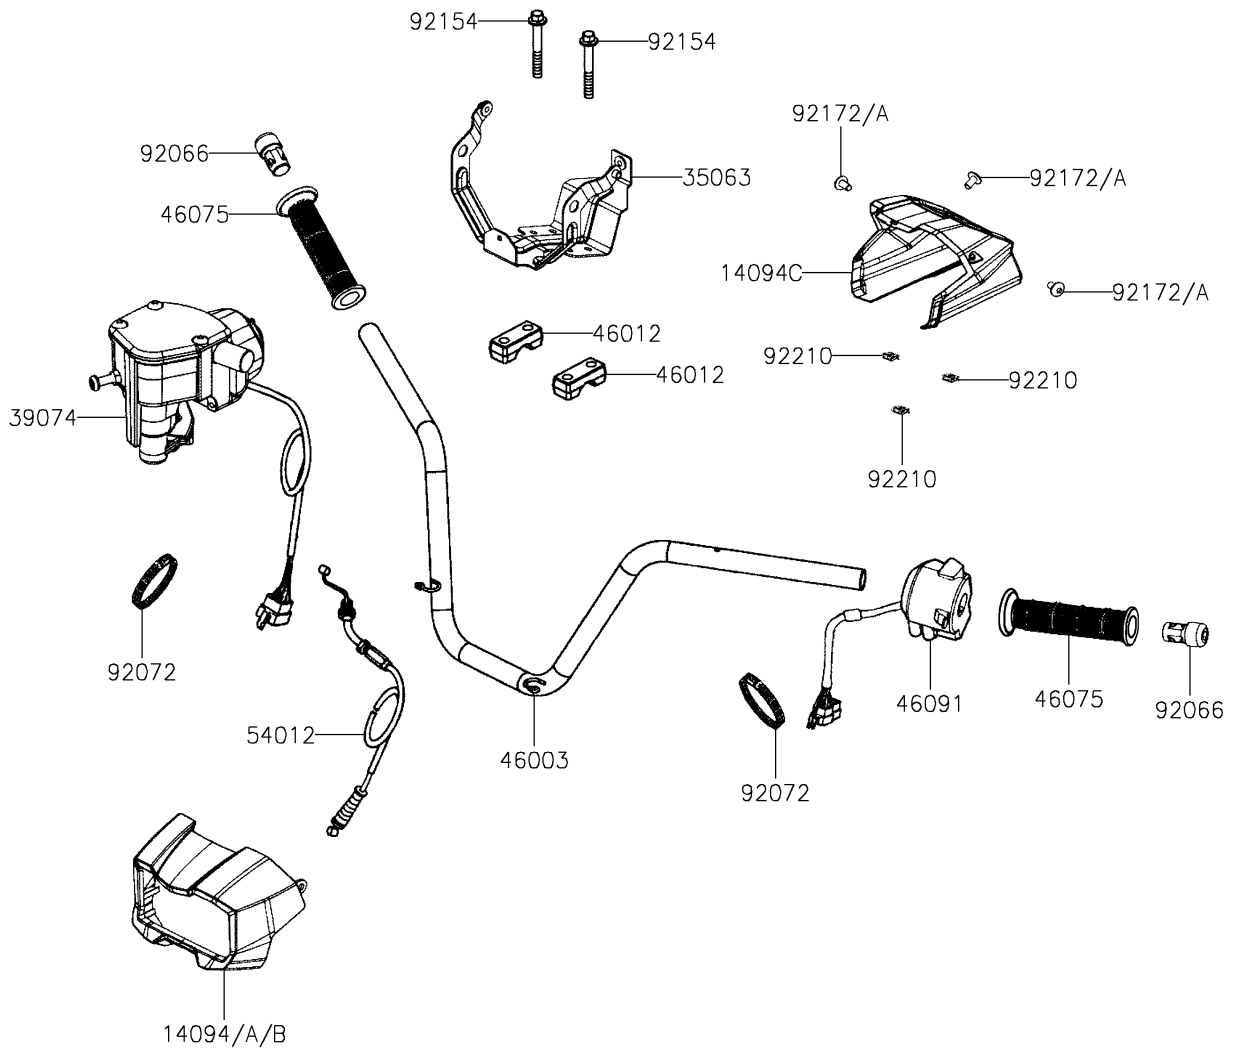

2025 Brute Force 450

PARTS DIAGRAM

Handlebar

F2310

2025 Brute Force 450

PARTS LIST

Handlebar

ITEM NAME

PART NUMBER

QUANTITY
