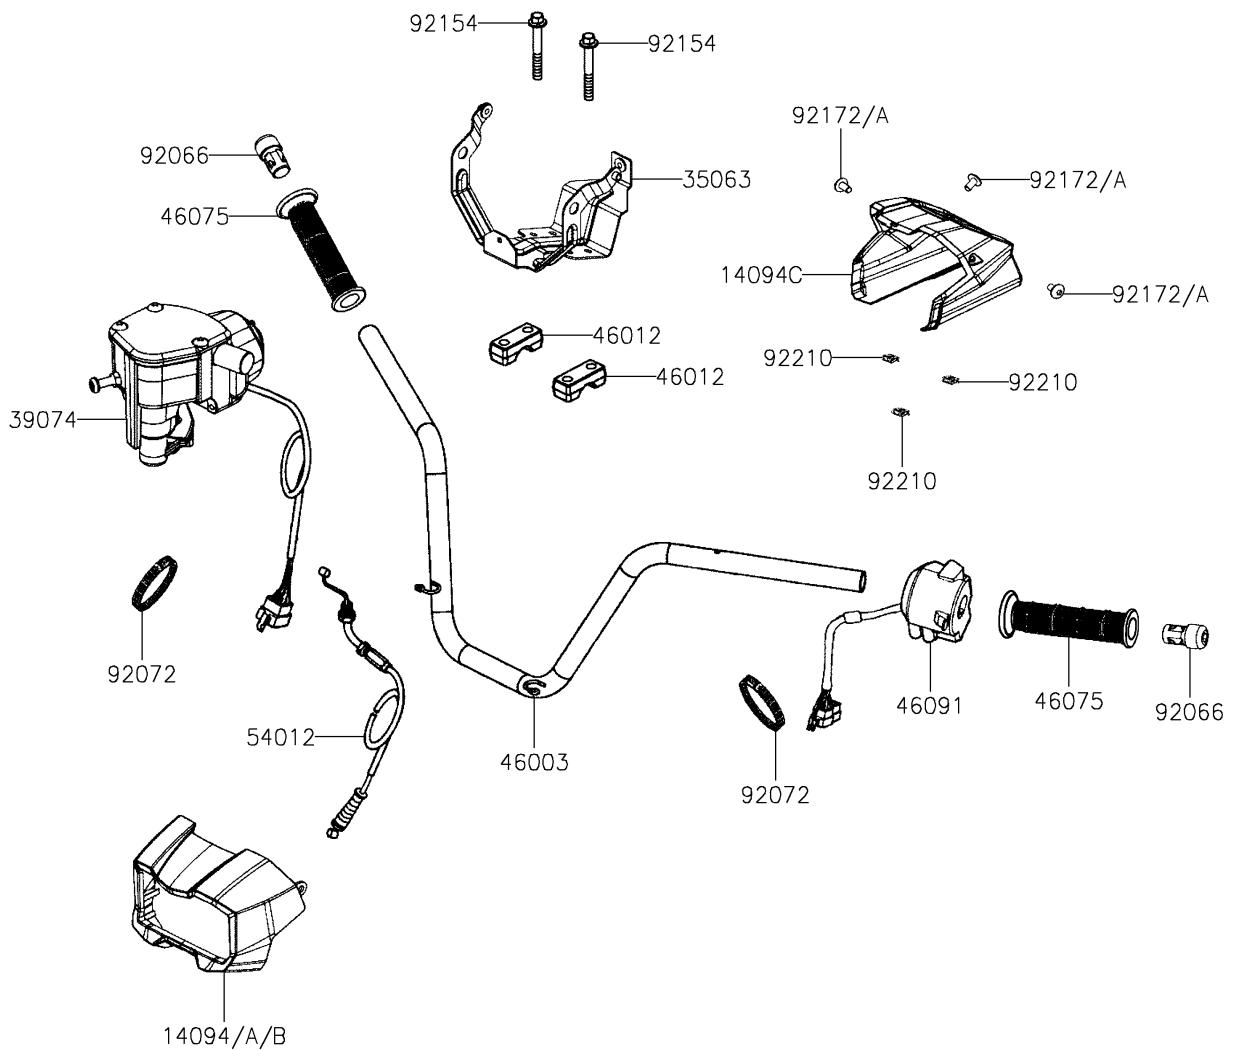

2025 BRUTE FORCE® 450 4x4

PARTS DIAGRAM

Handlebar

F2310

2025 BRUTE FORCE® 450 4x4

PARTS LIST

Handlebar

ITEM NAME

PART NUMBER

QUANTITY
