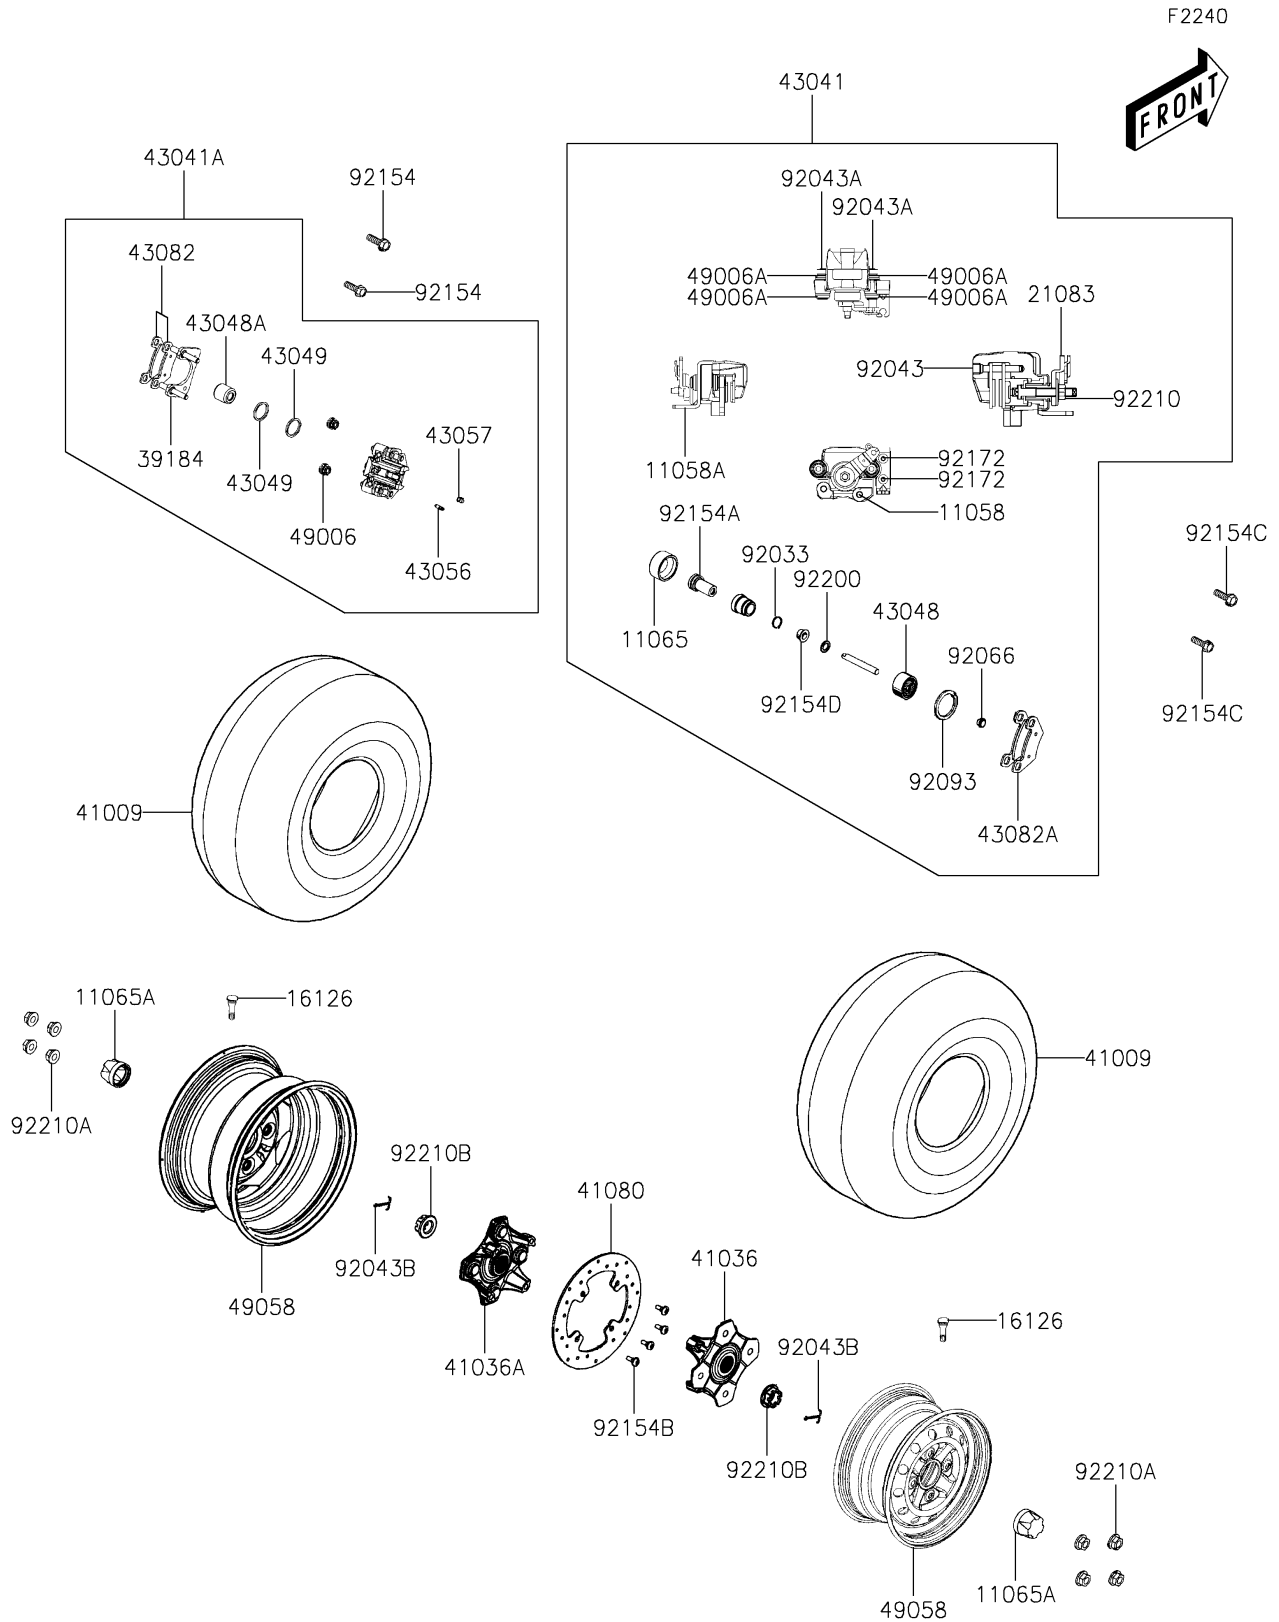

2025 BRUTE FORCE® 450 4x4

PARTS DIAGRAM

Rear Hub

2025 BRUTE FORCE® 450 4x4

PARTS LIST

Rear Hub

ITEM NAME	PART NUMBER	QUANTITY
-----------	-------------	----------
