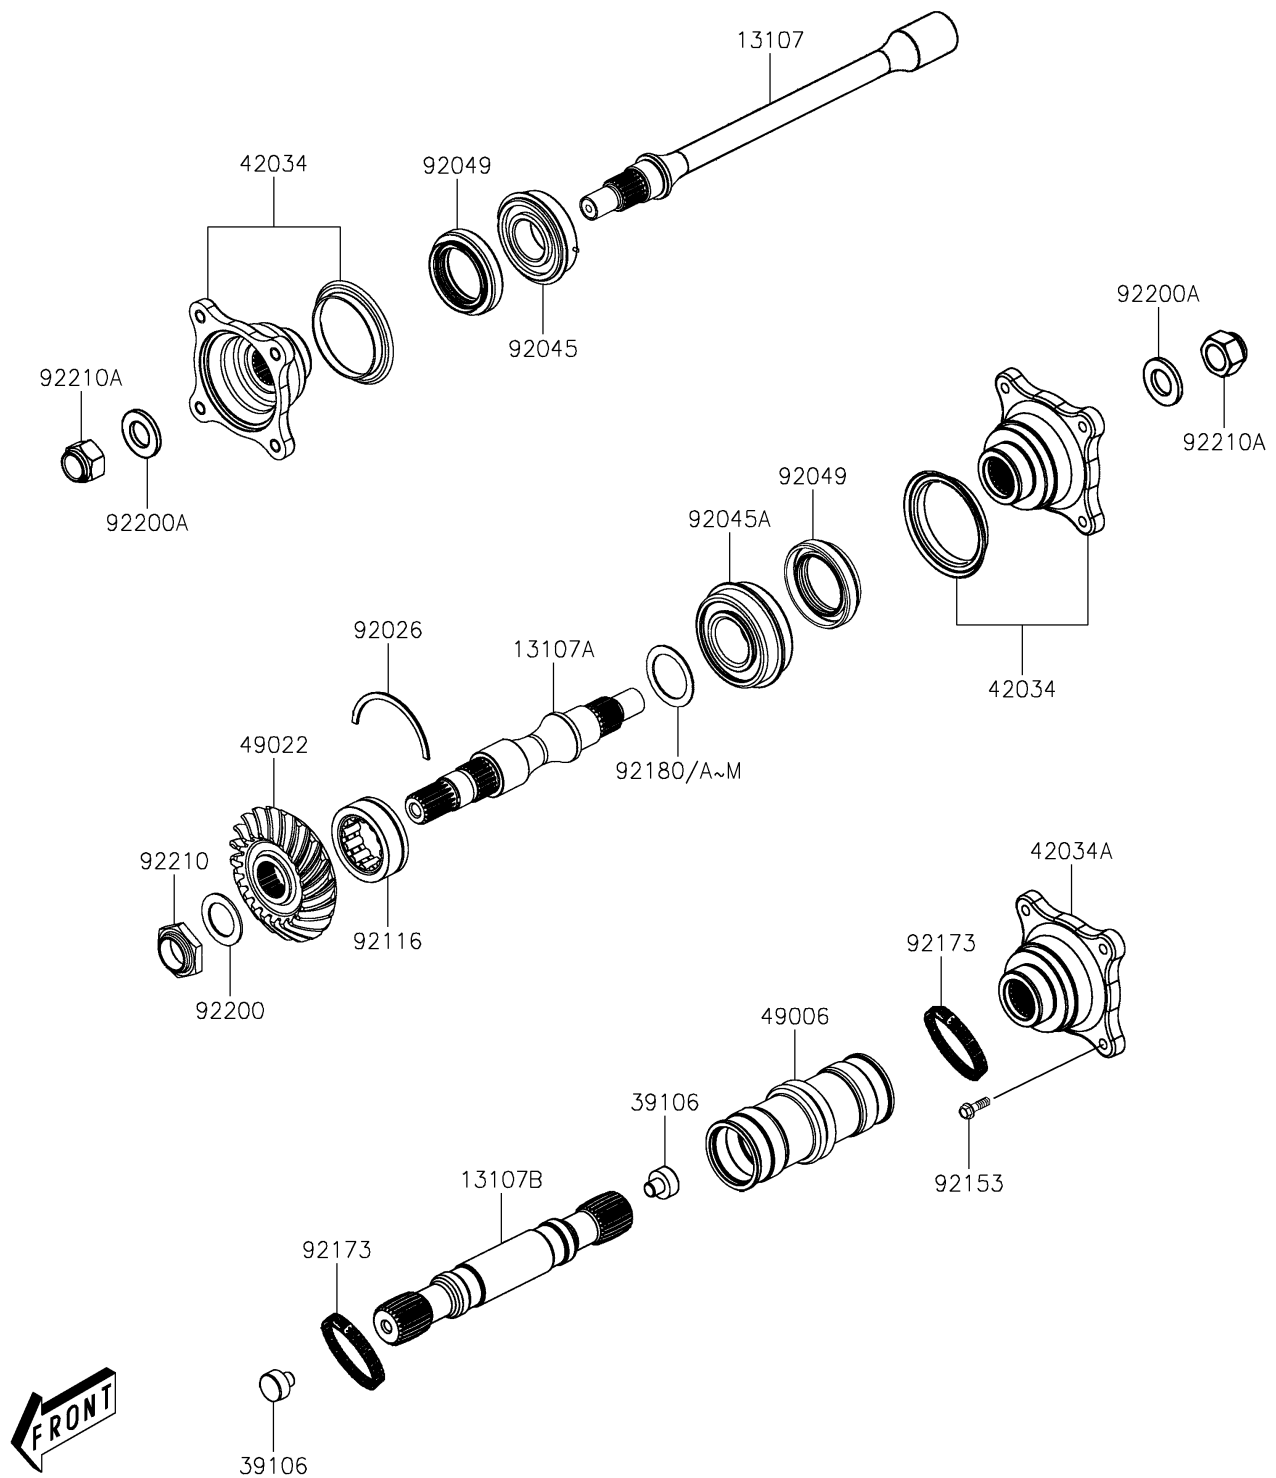

## PARTS DIAGRAM

### Drive Shaft-Propeller

E3135

## PARTS LIST

### Drive Shaft-Propeller

**ITEM NAME**

**PART NUMBER**

**QUANTITY**

---