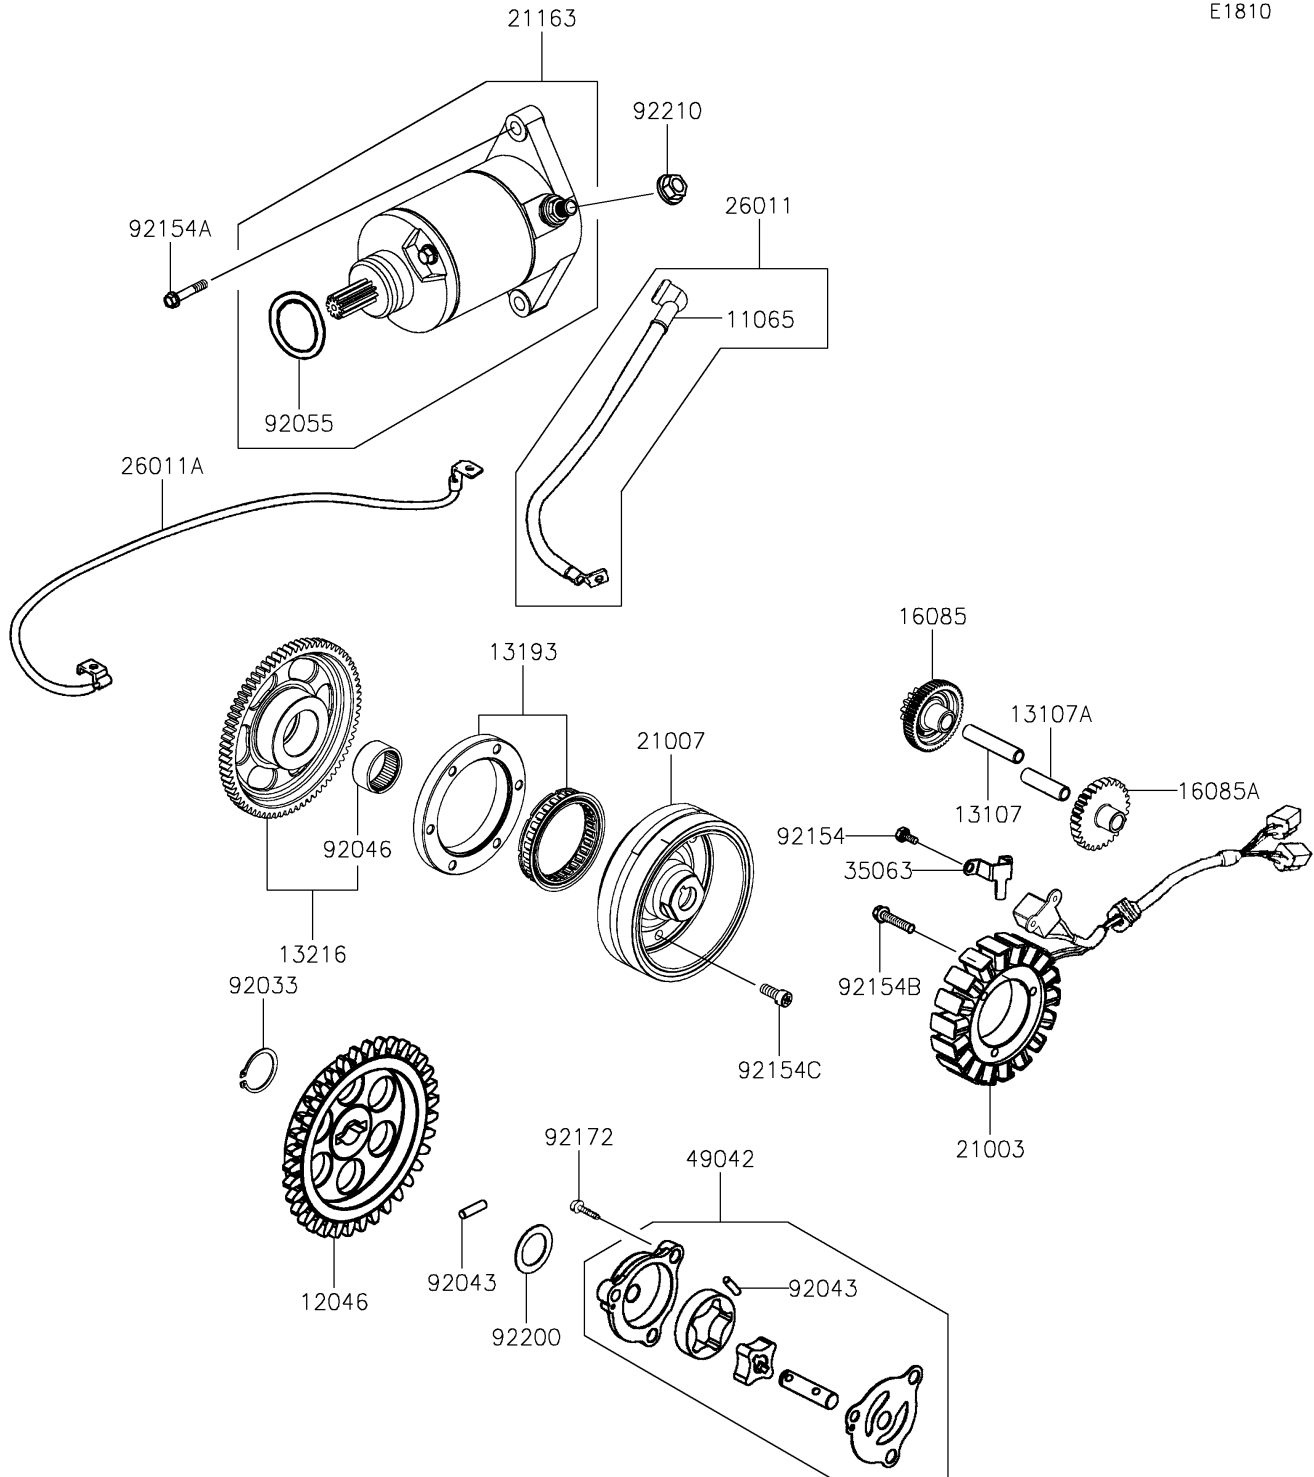

2026 Brute Force 450

PARTS DIAGRAM

Generator

E1810

2026 Brute Force 450

PARTS LIST

Generator

ITEM NAME

PART NUMBER

QUANTITY
