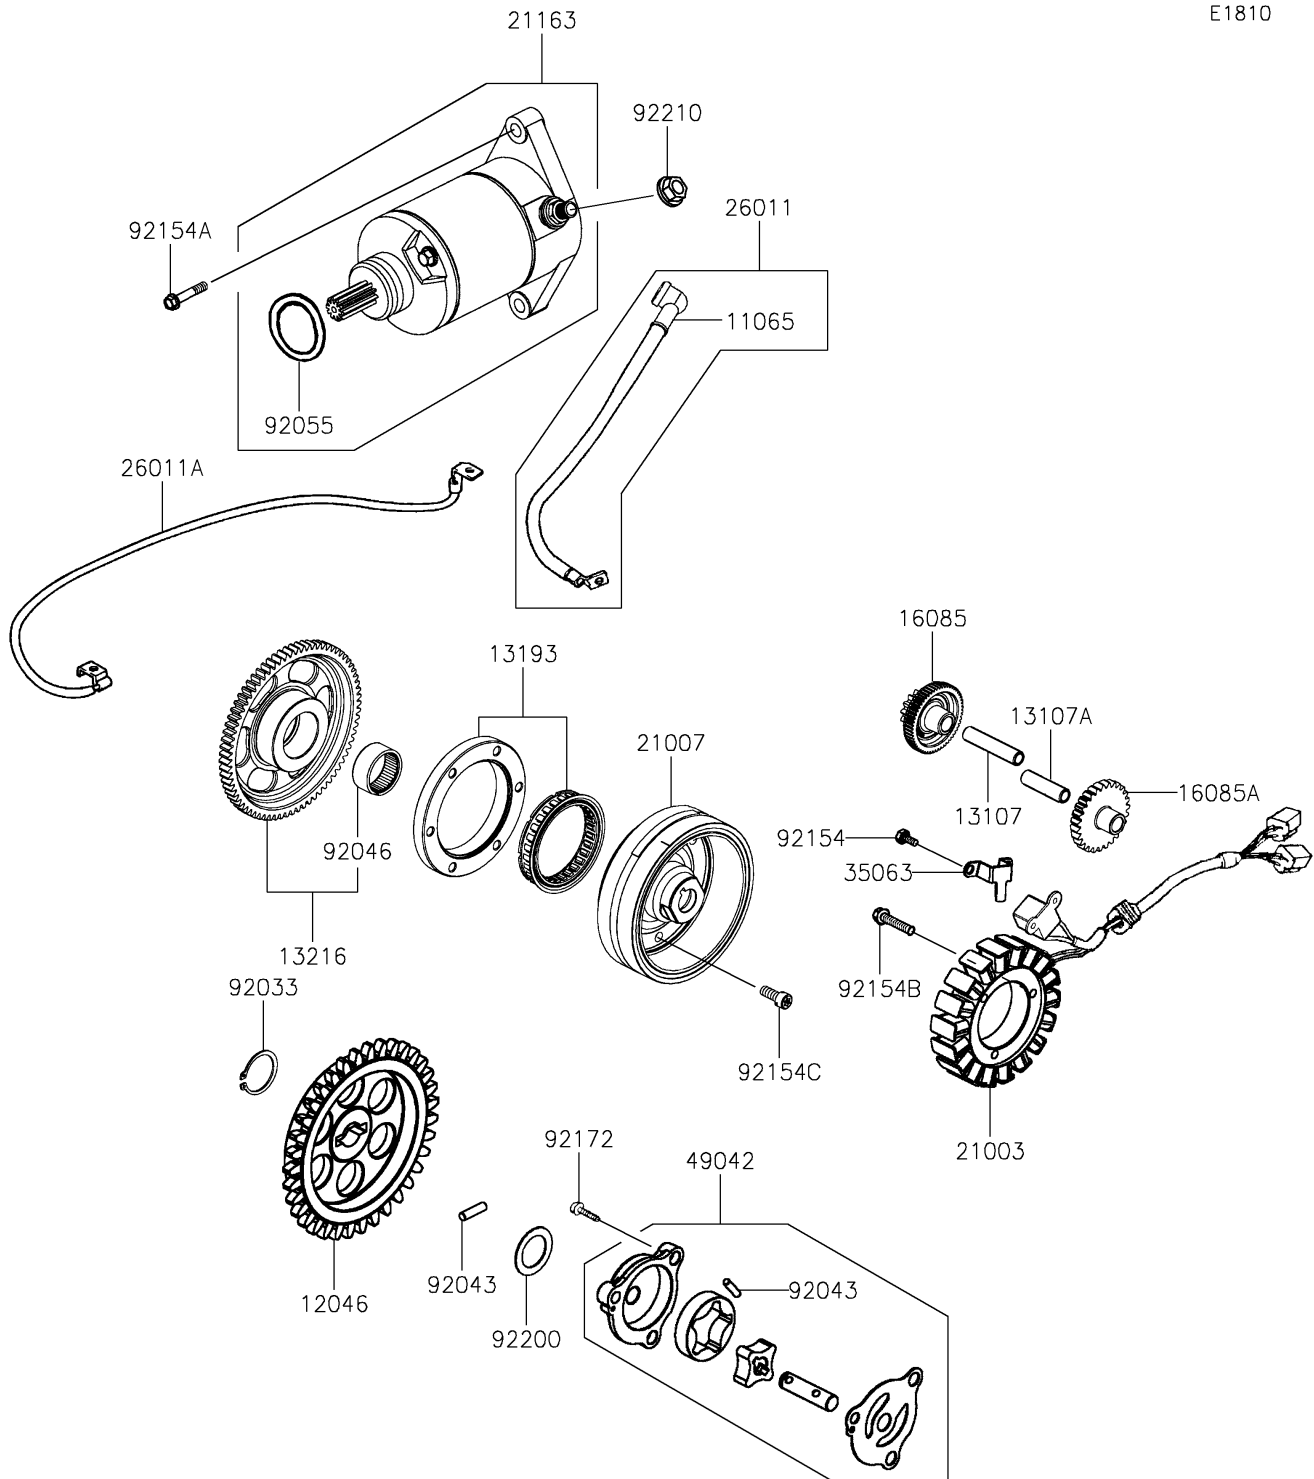

2025 BRUTE FORCE® 450 4x4

PARTS DIAGRAM

Generator

E1810

2025 BRUTE FORCE® 450 4x4

PARTS LIST

Generator

ITEM NAME

PART NUMBER

QUANTITY
