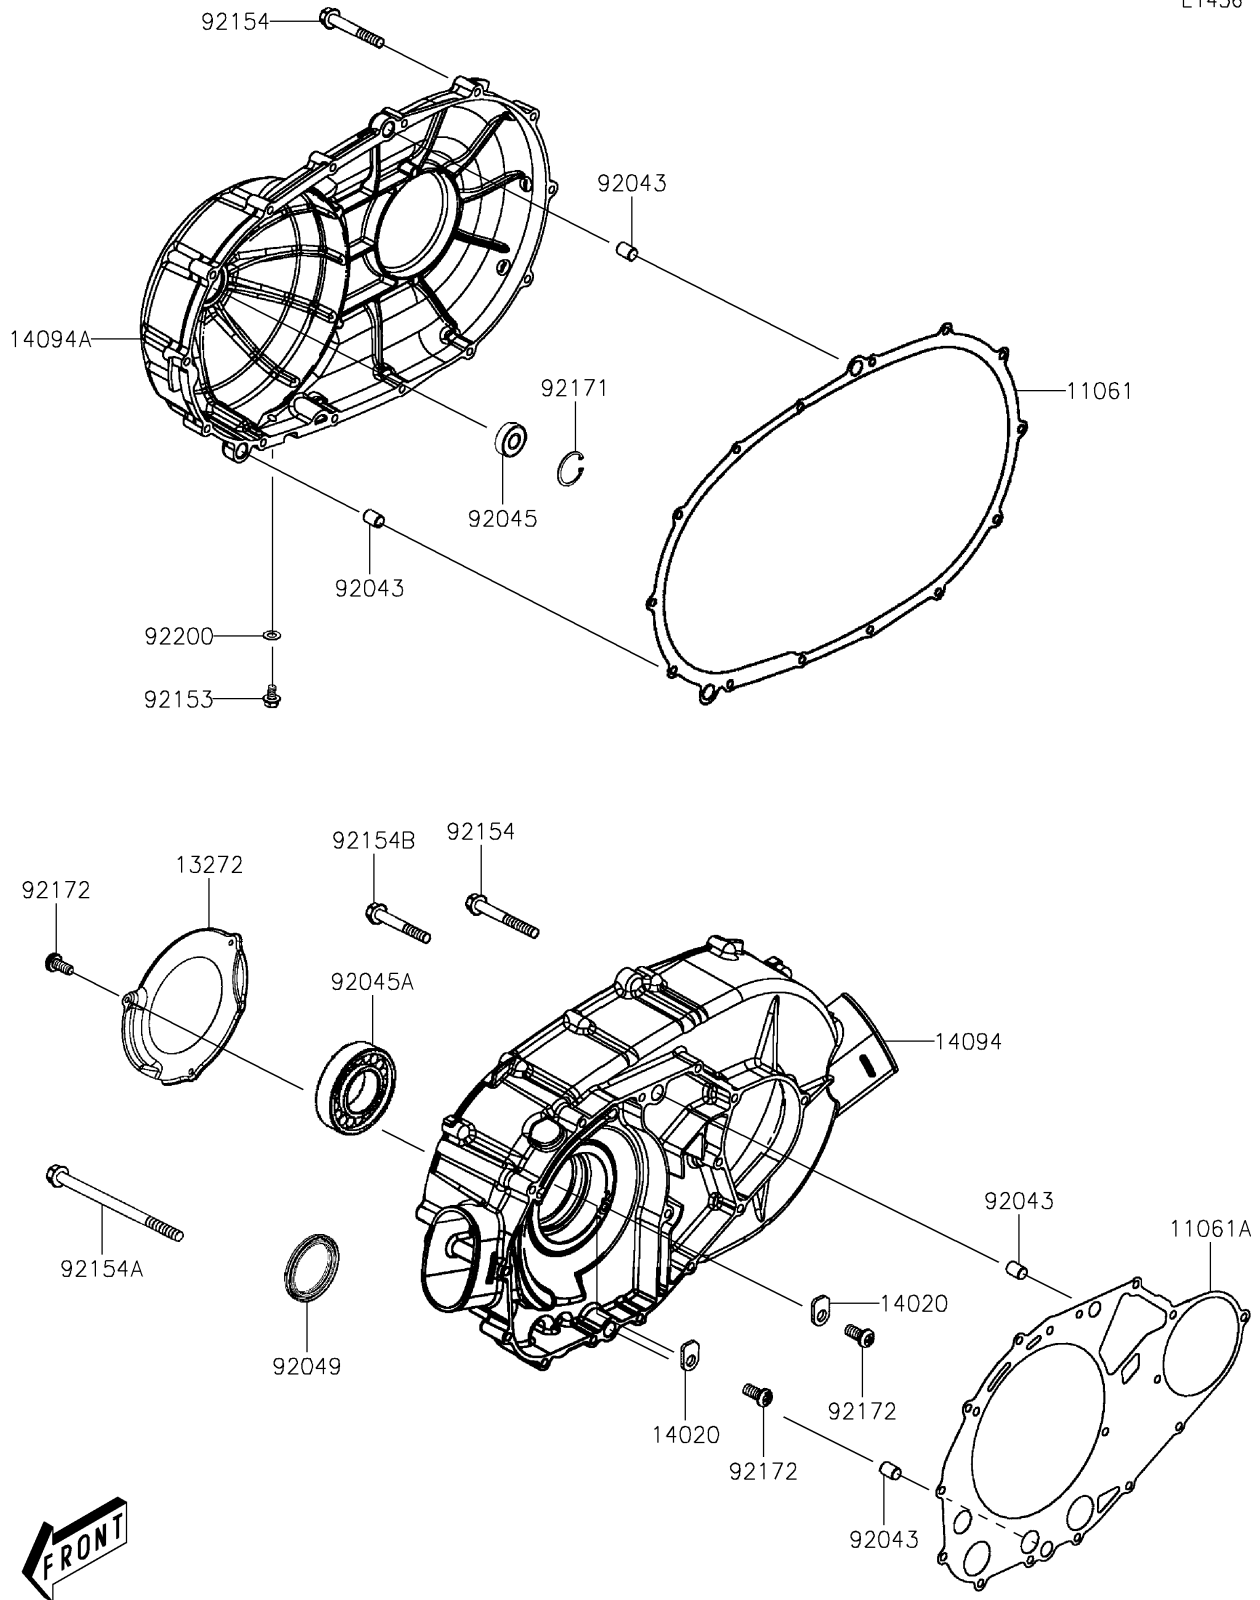

2025 Brute Force 450

PARTS DIAGRAM

Right Engine Cover(s)

E1436

2025 Brute Force 450

PARTS LIST

Right Engine Cover(s)

ITEM NAME	PART NUMBER	QUANTITY
-----------	-------------	----------
