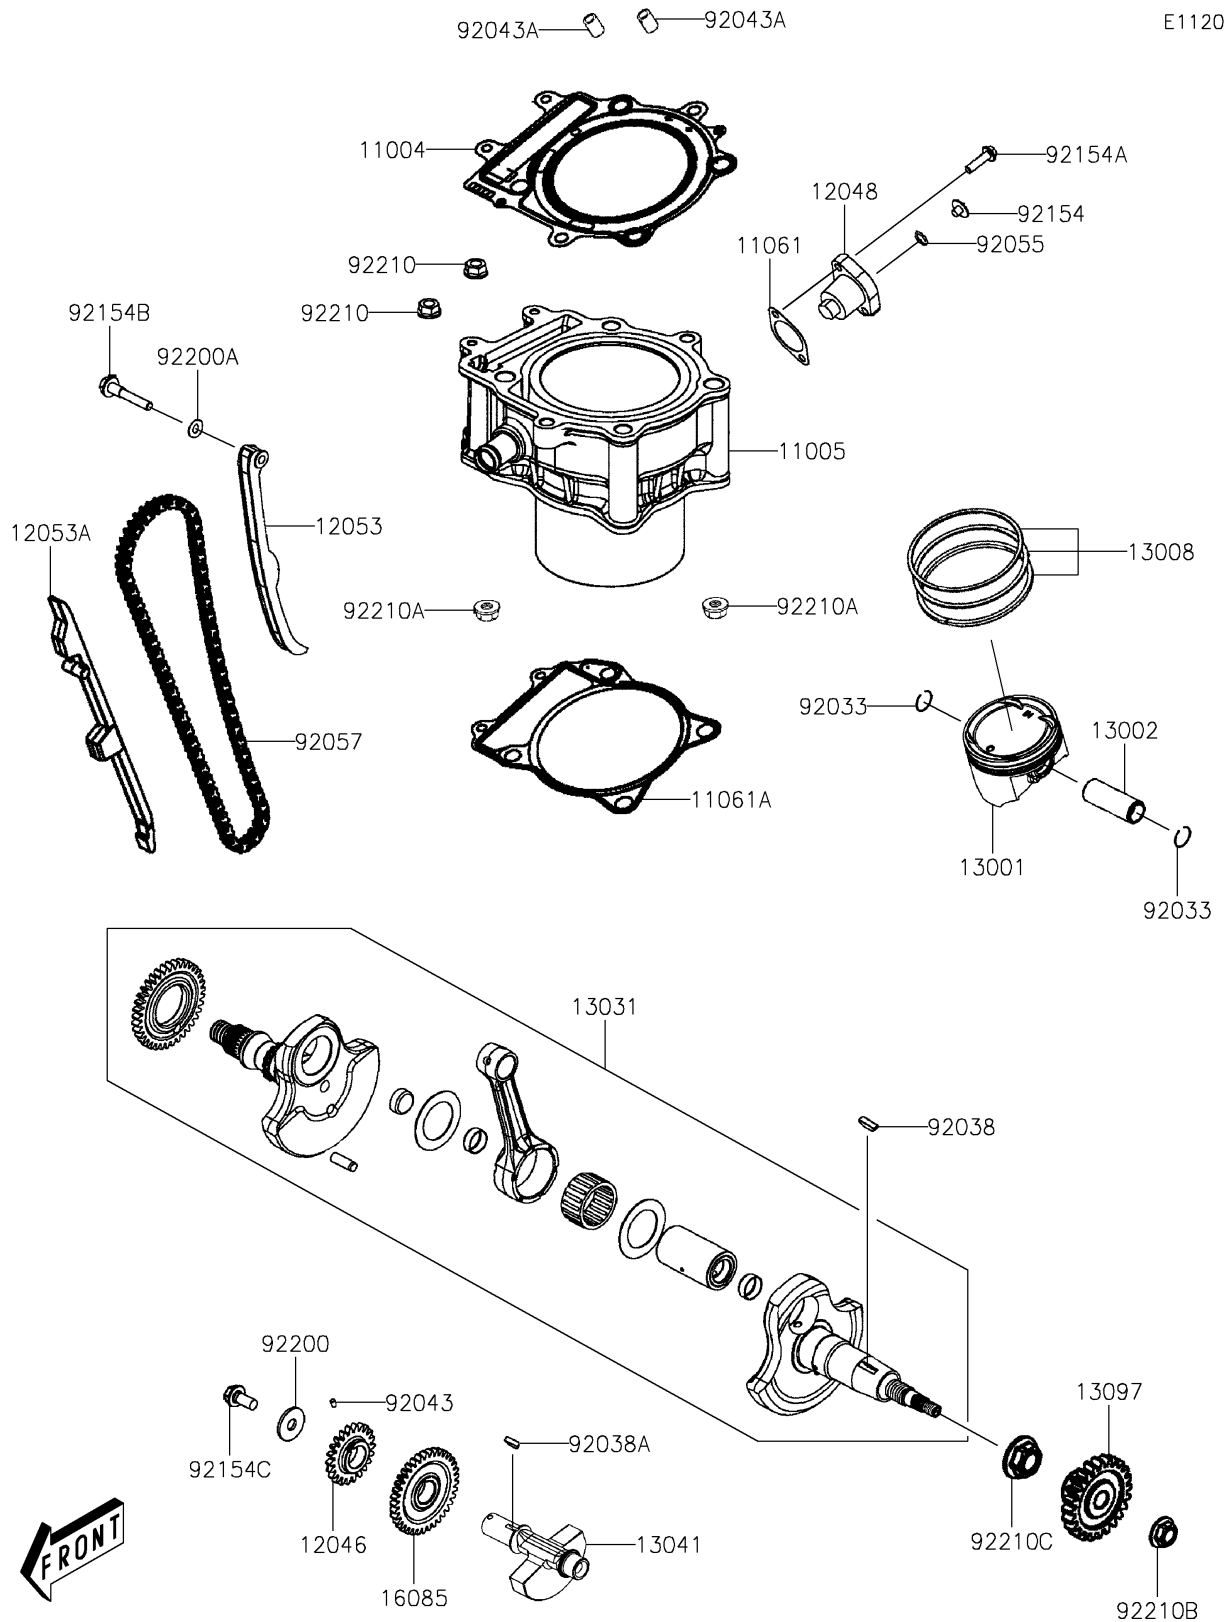

2025 Brute Force 450

PARTS DIAGRAM

Cylinder/Piston(s)

2025 Brute Force 450

PARTS LIST

Cylinder/Piston(s)

ITEM NAME

PART NUMBER

QUANTITY
