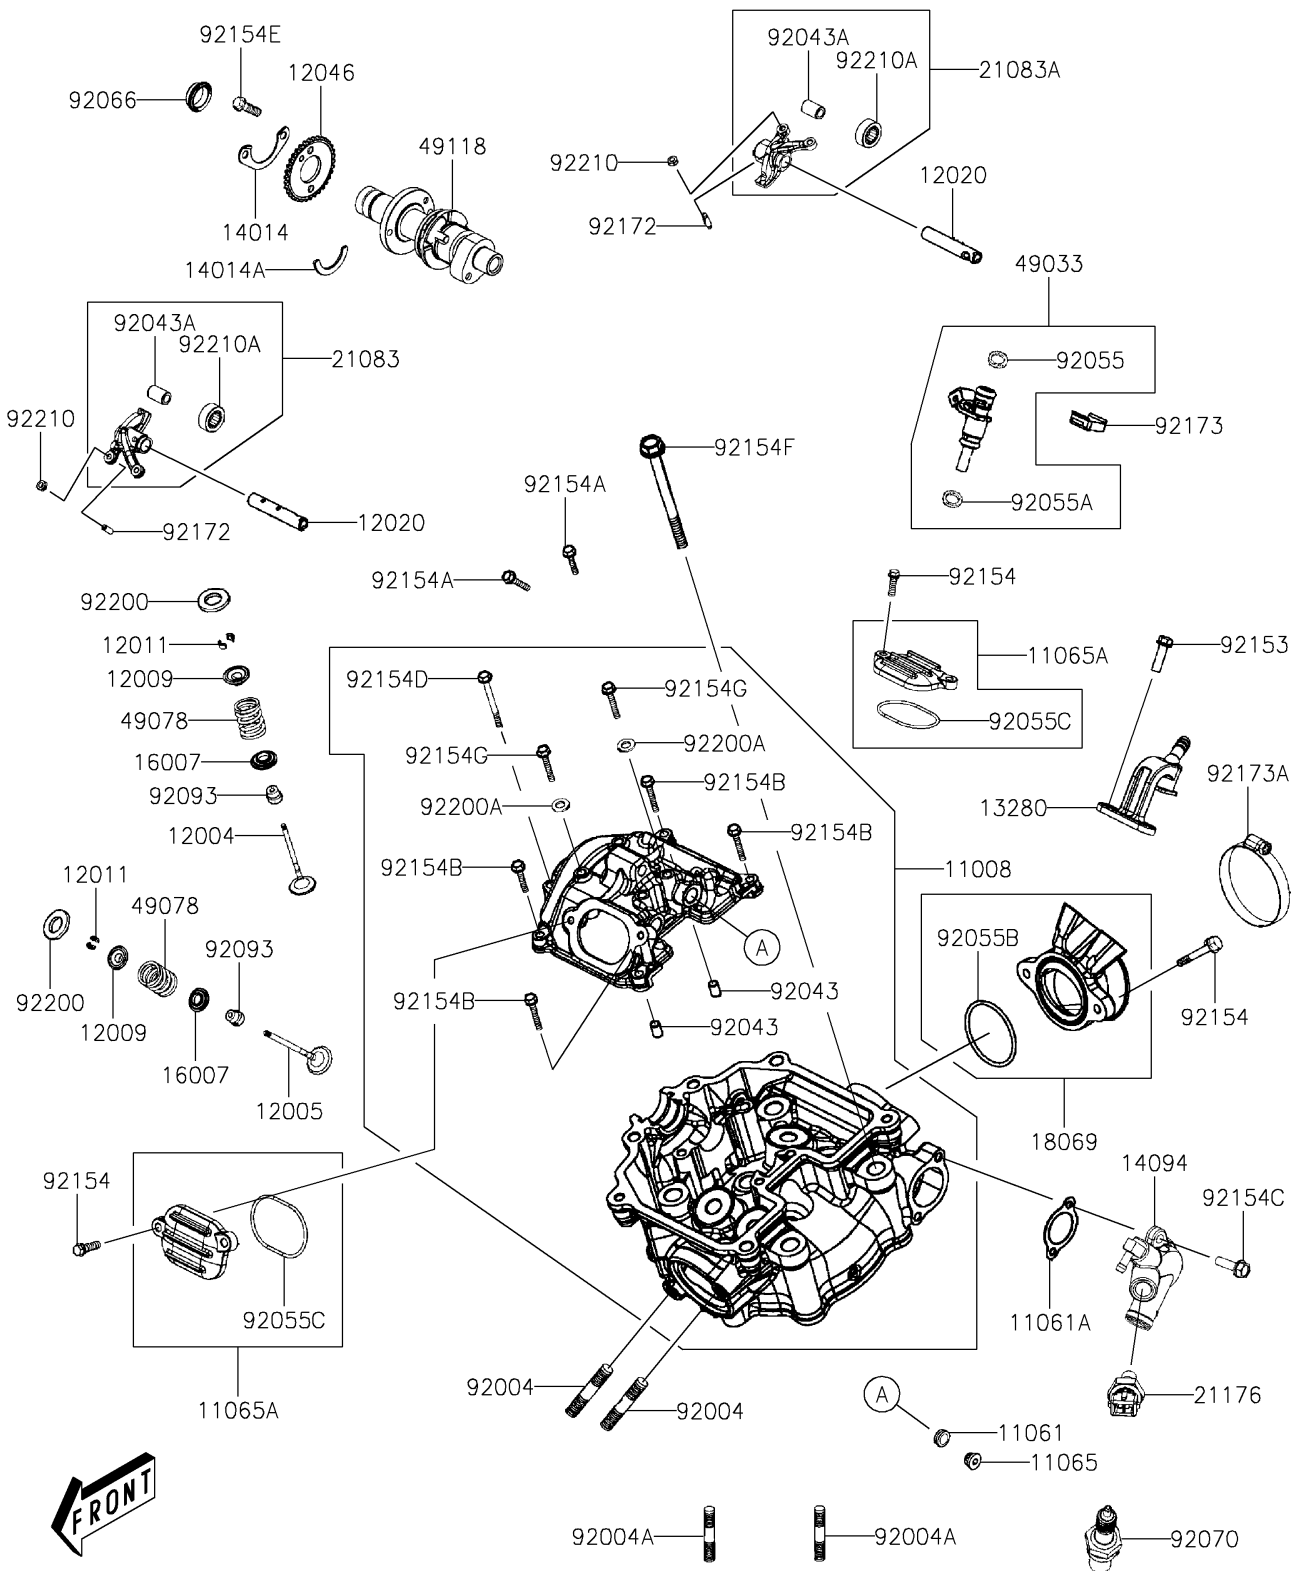

2025 BRUTE FORCE® 450 4x4

PARTS DIAGRAM

Cylinder Head

E1111

2025 BRUTE FORCE® 450 4x4

PARTS LIST Cylinder Head

ITEM NAME	PART NUMBER	QUANTITY
-----------	-------------	----------
