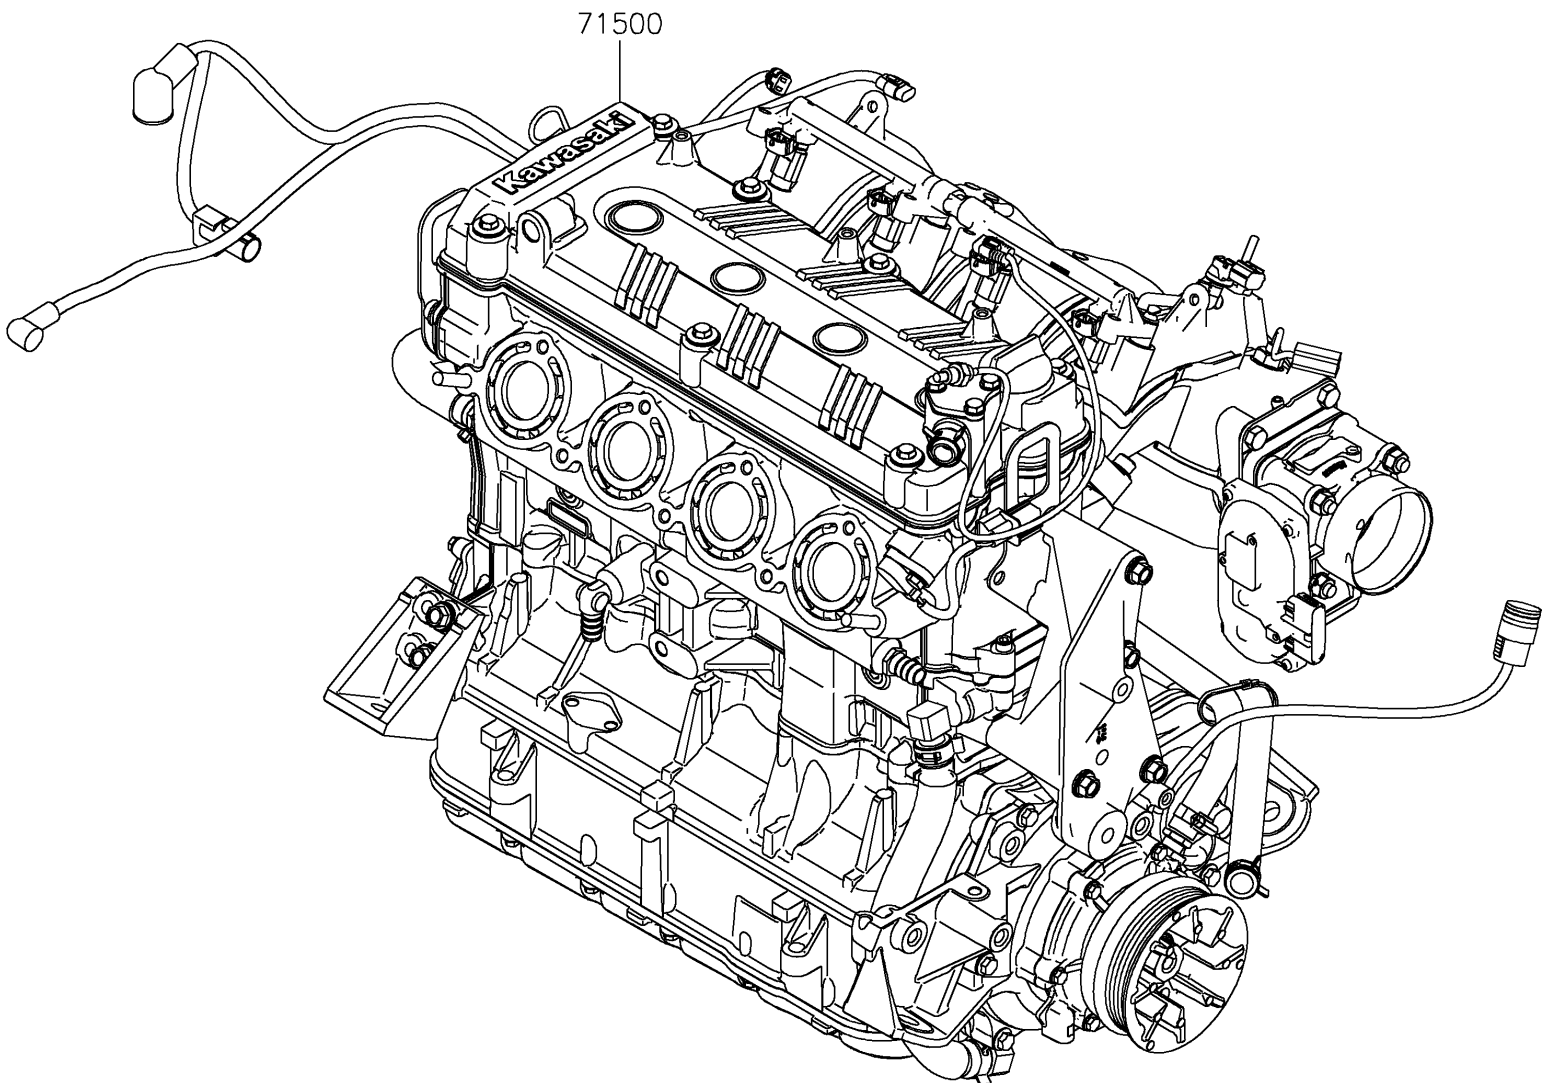

2026 Ultra 310LX

PARTS DIAGRAM

Optional Parts(Only USA, CAN and PHL)

F3890

2026 Ultra 310LX

PARTS LIST

Optional Parts(Only USA, CAN and PHL)

ITEM NAME

PART NUMBER

QUANTITY
