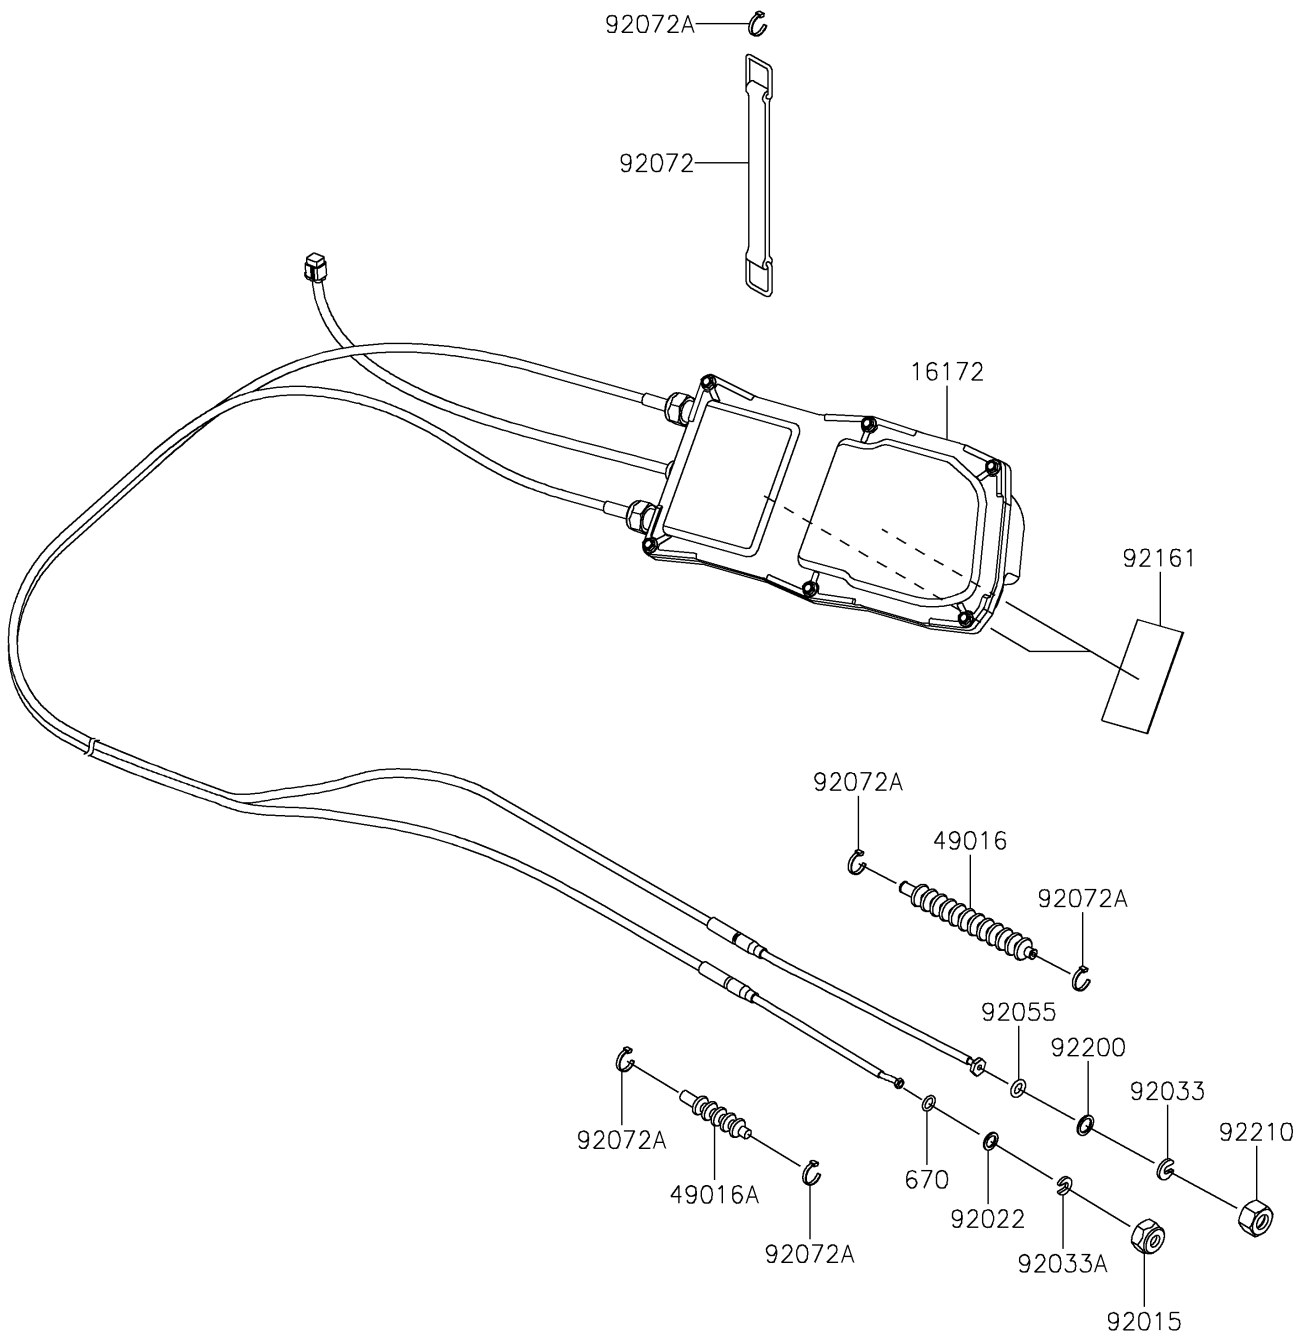

2026 Ultra 310LX

PARTS DIAGRAM

Control

F3177

2026 Ultra 310LX

PARTS LIST

Control

ITEM NAME

PART NUMBER

QUANTITY
