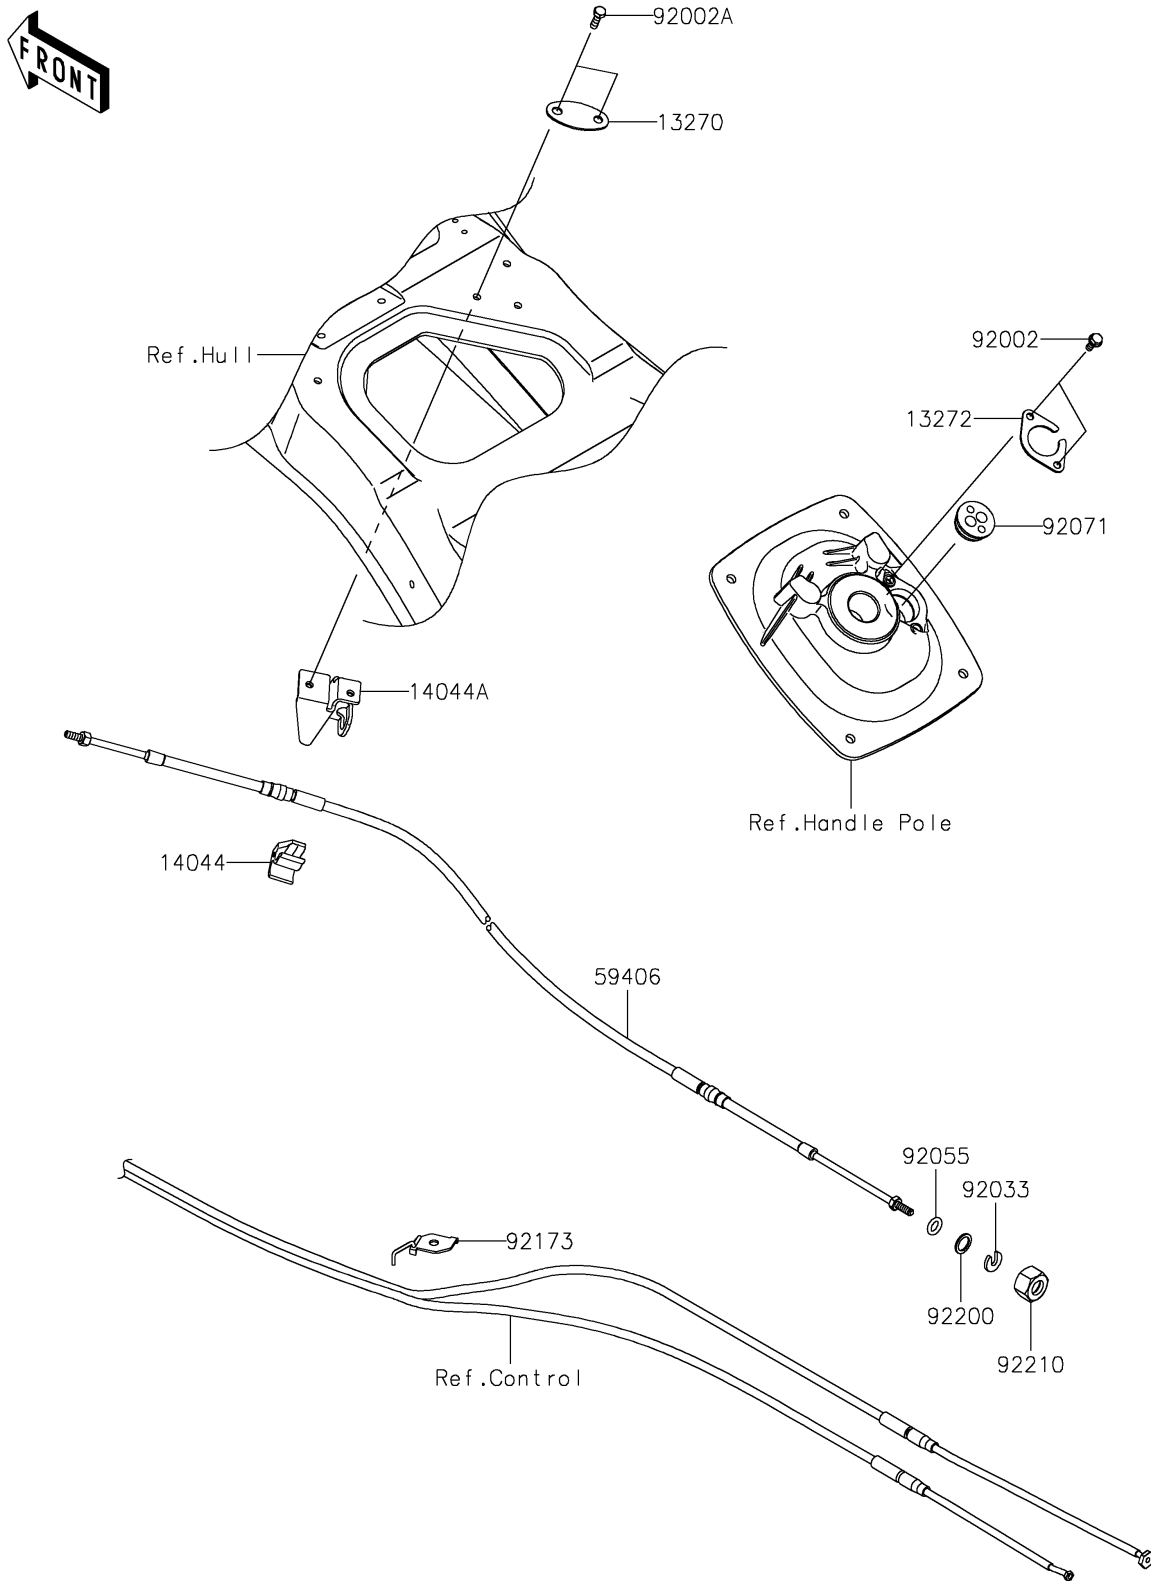

2026 Ultra 310LX

PARTS DIAGRAM

Cables

F3175

2026 Ultra 310LX

PARTS LIST

Cables

ITEM NAME

PART NUMBER

QUANTITY
