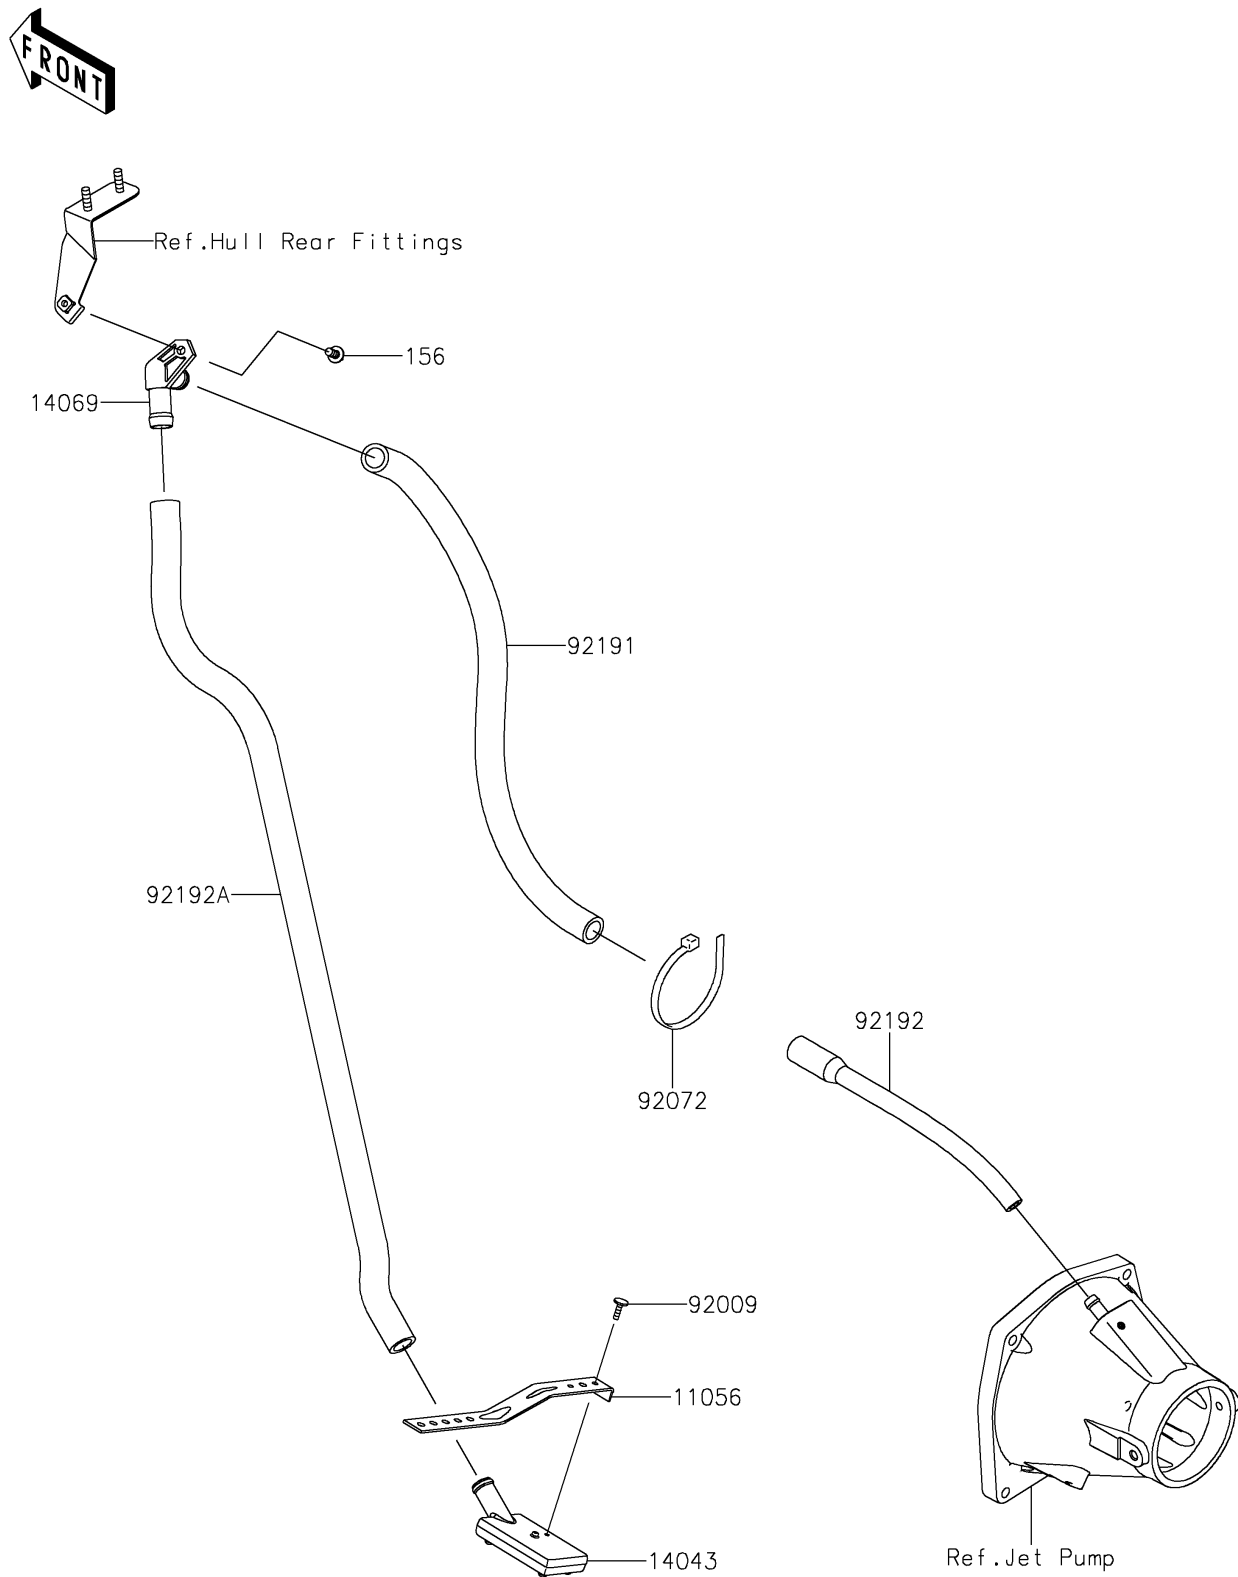

2026 Ultra 310LX

PARTS DIAGRAM

Bilge System

F3145

2026 Ultra 310LX

PARTS LIST

Bilge System

ITEM NAME

PART NUMBER

QUANTITY
